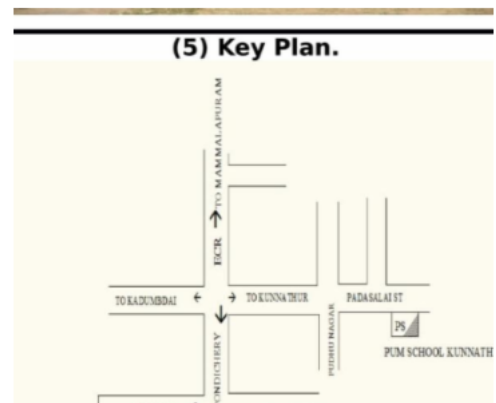

Google Map View

Polling Station Building Front View

Polling Station Front View

Cad View

Key MAP View

சட்டமன்றத் தொகுதியின் எண் மற்றும் பெயர் : 33-திருப்போளூர் பிரிவு எண் மற்றும் பெயர் 1-குண்ணத்தூர் (ஊ) மற்றும் (வ.கி), வார்டு 1 பெரிய தெரு