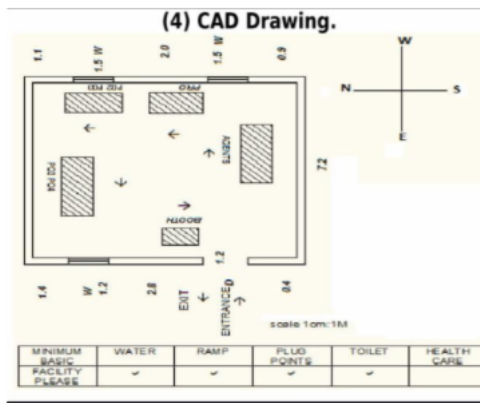

Google Map View

Polling Station Building Front View

Polling Station Front View

Cad View

Key MAP View

சட்டமன்றத் தொகுதியின் எண் மற்றும் பெயர் : 33-திருப்போளூர் பிரிவு எண் மற்றும் பெயர் 1-குண்ணத்தூர் (ஊ) மற்றும் (வ.கி), வார்டு 1 பெரிய தெரு