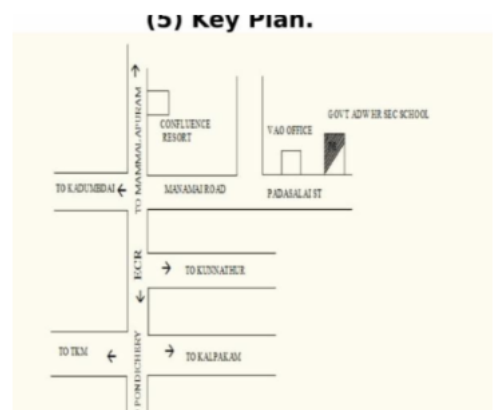

Google Map View

Polling Station Building Front View

Polling Station Front View

Cad View

Key MAP View

சட்டமன்றத் தொகுதியின் எண் மற்றும் பெயர் : 33-திருப்பாவூர்
பிரிவு எண் மற்றும் பெயர் 1-குண்ணத்தூர் (ஊ) மற்றும் (வ.கி), வார்டு 2 பாடசாலைத் தெரு