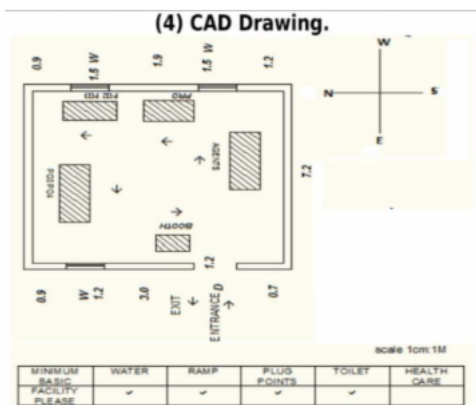

Google Map View

Polling Station Building Front View

Polling Station Front View

Cad View

Key MAP View

சட்டமன்றத் தொகுதியின் எண் மற்றும் பெயர் : 33-திருப்பாவூர்
பிரிவு எண் மற்றும் பெயர் 1-குண்ணத்தூர் (ஊ) மற்றும் (வ.கி), வார்டு 2 பாடசாலைத் தெரு