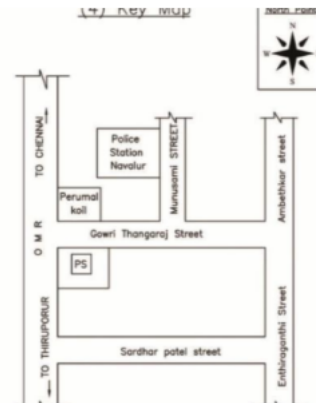

Google Map View

Polling Station Building Front View

Polling Station Front View

Cad View

Key MAP View

1 பெயர் : எழில் மாறன் - தந்தையின் பெயர்: சந்திரசேகரன் - வீட்டு எண் : 1 வயது : 51 பாலினம் : ஆண்	TFN1383173 Photo is available	2 பெயர் : ஏழுமலை - தந்தையின் பெயர்: நாசுவரான் - வீட்டு எண் : 1 வயது : 49 பாலினம் : ஆண்	TFN0826065 Photo is available	3 பெயர் : சத்தியவாணி - கணவர் பெயர்: ஏழுமலை - வீட்டு எண் : 1 வயது : 43 பாலினம் : பெண்	TFN0826081 Photo is available
4 பெயர் : கோவிந்தராஜ் - தந்தையின் பெயர்: செல்வராஜ் - வீட்டு எண் : 1 வயது : 43 பாலினம் : ஆண்	TFN0575175 Photo is available	5 பெயர் : ஜெயசத்திய சுதா - கணவர் பெயர்: சென்றாய பெருமாள் - வீட்டு எண் : 1 வயது : 39 பாலினம் : பெண்	TFN1273168 Photo is available	6 பெயர் : ஆனந்த்குமார் - தந்தையின் பெயர்: சிகாமணி - வீட்டு எண் : 1 வயது : 38 பாலினம் : ஆண்	TFN1188713 Photo is available
7 பெயர் : காயத்ரி - கணவர் பெயர்: கோவிந்தராஜ் - வீட்டு எண் : 1 வயது : 35 பாலினம் : பெண்	TFN0575183 Photo is available	8 பெயர் : காயத்ரி - கணவர் பெயர்: கண்ணன் - வீட்டு எண் : 1 வயது : 35 பாலினம் : பெண்	TFN0575209 Photo is available	9 பெயர் : முருகேசன் - தந்தையின் பெயர்: நாகலிங்கம் - வீட்டு எண் : 1 வயது : 31 பாலினம் : ஆண்	TFN1188549 Photo is available
10 பெயர் : இந்திரா குமாரி - தந்தையின் பெயர்: விஜயன் - வீட்டு எண் : 1 வயது : 30 பாலினம் : பெண்	TFN0981357 Photo is available	11 பெயர் : ஜெயபுரீ - தந்தையின் பெயர்: செல்வம் - வீட்டு எண் : 1 வயது : 29 பாலினம் : பெண்	TFN0865642 Photo is available	12 பெயர் : அரவிந்த் தந்தையின் பெயர்: ஆறுமுகம் வீட்டு எண் : 1/2 வயது : 23 பாலினம் : ஆண்	TFN2562197 Photo is available
13 பெயர் : விக்னேஸ்வரி - தந்தையின் பெயர்: லட்சுமிகாந்தன் - வீட்டு எண் : 1/89 வயது : 29 பாலினம் : பெண்	TWX1270610 Photo is available	14 பெயர் : சாந்தினி தாயின் பெயர்: ஹாயாத்தீ வீட்டு எண் : 1/143 வயது : 24 பாலினம் : பெண்	TFN1655489 Photo is available	15 பெயர் : பார்த்திபன் - தந்தையின் பெயர்: ஏகாம்பரம் - வீட்டு எண் : 1-345 வயது : 30 பாலினம் : ஆண்	TFN0865428 Photo is available
16 பெயர் : பிதலிஸ் - தந்தையின் பெயர்: மரிய ரெத்தின நாயகம் - வீட்டு எண் : 2 வயது : 67 பாலினம் : ஆண்	TFN1273184 Photo is available	17 பெயர் : மேரி ஷாந்தினி - கணவர் பெயர்: பிதேலிஸ் - வீட்டு எண் : 2 வயது : 59 பாலினம் : பெண்	TFN1383397 Photo is available	18 பெயர் : சந்திரா கணவர் பெயர்: பூபால் வீட்டு எண் : 2 வயது : 46 பாலினம் : பெண்	TFN1705995 Photo is available
19 பெயர் : ஜெயகுமாரி - கணவர் பெயர்: வீரபத்திரன் - வீட்டு எண் : 2 வயது : 42 பாலினம் : பெண்	TFN1383165 Photo is available	S 20 பெயர் : நிரம்லா தாயின் பெயர்: முத்துலட்சுமி வீட்டு எண் : 2/22 வயது : 25 பாலினம் : பெண்	TFN1655398 Photo is available	21 பெயர் : ராபின்சன் - தந்தையின் பெயர்: ஞானாதிக்கம் - வீட்டு எண் : 2-39 வயது : 50 பாலினம் : ஆண்	TFN0865659 Photo is available
22 பெயர் : பொற்கொடி - கணவர் பெயர்: அங்களான் - வீட்டு எண் : 2-55 வயது : 39 பாலினம் : பெண்	TFN0865451 Photo is available	23 பெயர் : ரசூல் மைதின் - தந்தையின் பெயர்: முகம்மது தாஜீதின் வீட்டு எண் : 2-67 வயது : 52 பாலினம் : ஆண்	TFN0865626 Photo is available	24 பெயர் : சரவணா தந்தையின் பெயர்: சுந்தரமூர்த்தி வீட்டு எண் : 2/68 வயது : 41 பாலினம் : ஆண்	TFN2704781 Photo is available
25 பெயர் : கலைவாணி கணவர் பெயர்: சரவணன் வீட்டு எண் : 2/68 வயது : 37 பாலினம் : பெண்	TFN2704799 Photo is available	26 பெயர் : ராகினி பிரியா - தந்தையின் பெயர்: ரகு - வீட்டு எண் : 2-73 வயது : 28 பாலினம் : பெண்	TFN1188929 Photo is available	27 பெயர் : ரோஷன் தந்தையின் பெயர்: ரமேஷ் வீட்டு எண் : 2/73 வயது : 26 பாலினம் : ஆண்	TFN1570332 Photo is available
28 பெயர் : விமலா ர கணவர் பெயர்: ரமேஷ் வ வீட்டு எண் : 2/75 வயது : 47 பாலினம் : பெண்	TFN2663946 Photo is available	29 பெயர் : சங்கர் கனேஷ் - தந்தையின் பெயர்: தேவராஜ் - வீட்டு எண் : 2-77 வயது : 43 பாலினம் : ஆண்	TFN0981159 Photo is available	30 பெயர் : தாநியலக்ஷ்மீ தந்தையின் பெயர்: ஜவகர் வீட்டு எண் : 2/78 வயது : 30 பாலினம் : பெண்	TFN1655497 Photo is available