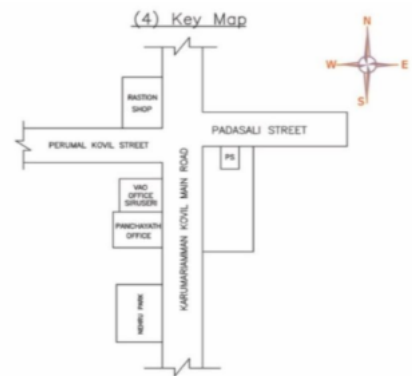

Key MAP View