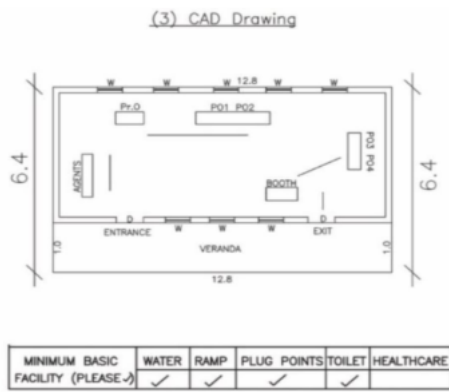

Google Map View

Polling Station Building Front View

Polling Station Front View

Cad View

Key MAP View

1	TFN1572700	பெயர் : நந்தகோபாலன் தந்தையின் பெயர்: நவந்தகரிஷ்ணன் வீட்டு எண் : 01 வயது : 73 பாலினம் : ஆண்	Photo is available	2	TFN1653658	பெயர் : கமலா கணவர் பெயர்: சுப்ரமணியன் வீட்டு எண் : 01 வயது : 71 பாலினம் : பெண்	Photo is available	3	TFN0982223	பெயர் : சங்கரன் - தந்தையின் பெயர்: பலராமன் - வீட்டு எண் : 1 வயது : 67 பாலினம் : ஆண்	Photo is available
4	TFN1769173	பெயர் : கோவிந்தம்மாள் - கணவர் பெயர்: சங்கோதி - வீட்டு எண் : 1 வயது : 61 பாலினம் : பெண்	Photo is available	5	TFN1064039	பெயர் : ஹேமமாலினி - கணவர் பெயர்: பாலசுப்பிரமணியம் - வீட்டு எண் : 1 வயது : 57 பாலினம் : பெண்	Photo is available	6	TFN1657121	பெயர் : கமலராஜ் தந்தையின் பெயர்: ஆறுமுகம் வீட்டு எண் : 1 வயது : 54 பாலினம் : ஆண்	Photo is available
7	TFN0983122	பெயர் : உமாமகேஷ்வரி - கணவர் பெயர்: வைத்தியநாதன் - வீட்டு எண் : 1 வயது : 53 பாலினம் : பெண்	Photo is available	8	TFN0982215	பெயர் : பழனி - தந்தையின் பெயர்: வையாபுரி - வீட்டு எண் : 1 வயது : 50 பாலினம் : ஆண்	Photo is available	9	TFN1361591	பெயர் : சுதிர்குமார் - தந்தையின் பெயர்: சிவராமபிள்ளை - வீட்டு எண் : 1 வயது : 50 பாலினம் : ஆண்	Photo is available
10	TFN1657428	பெயர் : மனாஸ் ரஞ்சன் சாரங்கி தந்தையின் பெயர்: லோகநாத்சாரங்கி வீட்டு எண் : 1 வயது : 49 பாலினம் : ஆண்	Photo is available	11	TFN0982363	பெயர் : சுரேஷ் - தாயின் பெயர்: நாராயணன் - வீட்டு எண் : 1 வயது : 47 பாலினம் : ஆண்	Photo is available	12	TFN0982181	பெயர் : வேலு - தந்தையின் பெயர்: நடேசன் - வீட்டு எண் : 1 வயது : 46 பாலினம் : ஆண்	Photo is available
13	TFN0164194	பெயர் : அருள்ராஜ் - தந்தையின் பெயர்: தேவராஜ் - வீட்டு எண் : 1 வயது : 46 பாலினம் : ஆண்	Photo is available	14	TFN1190677	பெயர் : அனீதா - கணவர் பெயர்: ஸ்ரீதர் - வீட்டு எண் : 1 வயது : 46 பாலினம் : பெண்	Photo is available	15	TFN1190214	பெயர் : ஸ்ரீதர் - தந்தையின் பெயர்: பாவாடைசாமி - வீட்டு எண் : 1 வயது : 46 பாலினம் : ஆண்	Photo is available
16	TFN0982041	பெயர் : சந்திரபாபு - தந்தையின் பெயர்: ஏகாம்பரம் - வீட்டு எண் : 1 வயது : 46 பாலினம் : ஆண்	Photo is available	17	TFN0163980	பெயர் : சலுஜா - கணவர் பெயர்: வரதராஜன் - வீட்டு எண் : 1 வயது : 44 பாலினம் : பெண்	Photo is available	18	TFN0983056	பெயர் : தீப்தி - கணவர் பெயர்: சுனில் - வீட்டு எண் : 1 வயது : 44 பாலினம் : பெண்	Photo is available
19	TFN1572551	பெயர் : சண்முகப்பிரியா கணவர் பெயர்: சீனிவாசன் வீட்டு எண் : 1 வயது : 44 பாலினம் : பெண்	Photo is available	20	TFN0164145	பெயர் : தேவி - தந்தையின் பெயர்: முருகேசன் - வீட்டு எண் : 1 வயது : 43 பாலினம் : பெண்	Photo is available	21	TFN0164178	பெயர் : மாலா - கணவர் பெயர்: உலகநாதன் - வீட்டு எண் : 1 வயது : 43 பாலினம் : பெண்	Photo is available
22	TFN0164137	பெயர் : சாந்தி - கணவர் பெயர்: சீனுவாசன் - வீட்டு எண் : 1 வயது : 43 பாலினம் : பெண்	Photo is available	23	TFN0443754	பெயர் : தாரேஸ்வரி - கணவர் பெயர்: அருள் - வீட்டு எண் : 1 வயது : 43 பாலினம் : பெண்	Photo is available	24	TFN0443580	பெயர் : பிரகாஷ் - தந்தையின் பெயர்: சுந்தரராஜன் - வீட்டு எண் : 1 வயது : 43 பாலினம் : ஆண்	Photo is available
25	TFN0164186	பெயர் : சித்ரா - கணவர் பெயர்: மூர்த்தி - வீட்டு எண் : 1 வயது : 41 பாலினம் : பெண்	Photo is available	26	TFN1064138	பெயர் : கண்ணகி - தந்தையின் பெயர்: ஏழுமலை - வீட்டு எண் : 1 வயது : 41 பாலினம் : பெண்	Photo is available	27	TFN0982769	பெயர் : கோமதி - கணவர் பெயர்: சந்திரபாபு - வீட்டு எண் : 1 வயது : 40 பாலினம் : பெண்	Photo is available
28	TFN0164046	பெயர் : மாரியம்மாள் - கணவர் பெயர்: முருகன் - வீட்டு எண் : 1 வயது : 40 பாலினம் : பெண்	Photo is available	29	TFN0164020	பெயர் : மகாலட்சுமி - கணவர் பெயர்: ஏழுமலை - வீட்டு எண் : 1 வயது : 40 பாலினம் : பெண்	Photo is available	30	TFN0164095	பெயர் : கோமளா - கணவர் பெயர்: ரவி - வீட்டு எண் : 1 வயது : 40 பாலினம் : பெண்	Photo is available