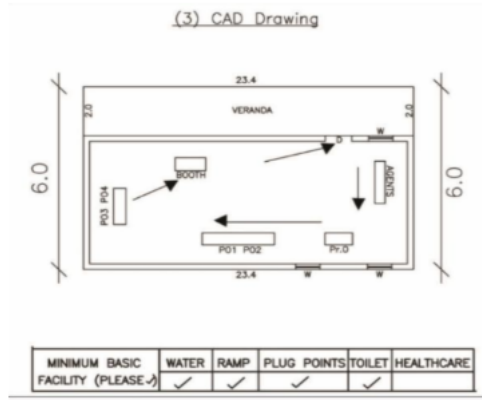

Google Map View

Polling Station Building Front View

Polling Station Front View

Cad View

Key MAP View

சட்டமன்றத் தொகுதியின் எண் மற்றும் பெயர் : 33-திருப்போளூர்
பிரிவு எண் மற்றும் பெயர் : 1-சோனலூர் (ஊ) மற்றும் (வ.கி), வார்டு 1 பிள்ளையார் கோயில் தெரு