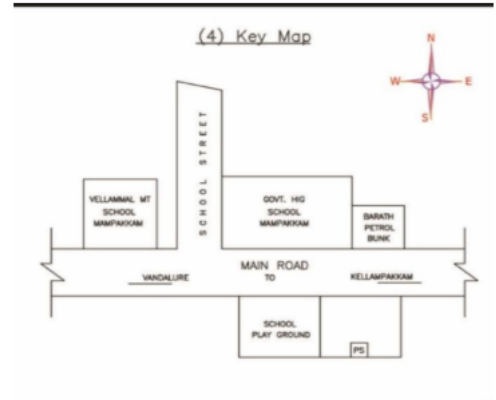

Google Map View

Polling Station Building Front View

Polling Station Front View

Cad View

Key MAP View

சட்டமன்றத் தொகுதியின் எண் மற்றும் பெயர் : 33-திருப்போளூர்
பிரிவு எண் மற்றும் பெயர் : 1-சோனலூர் (ஊ) மற்றும் (வ.கி), வார்டு 1 பிள்ளையார் கோயில் தெரு