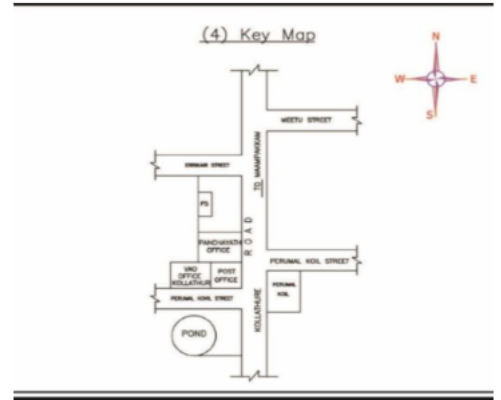

**Google Map View**

**Polling Station Building Front View**

**Polling Station Front View**

**Cad View**

**Key MAP View**

சட்டமன்றத் தொகுதியின் எண் மற்றும் பெயர் : 33-திருப்போளூர்

பிரிவு எண் மற்றும் பெயர் 1-கொளத்தூர் (ஊ) மற்றும் (வ.கி), வார்டு 2 கண்ணாபுரம் படவட்டம்மன் கோயில் தெரு