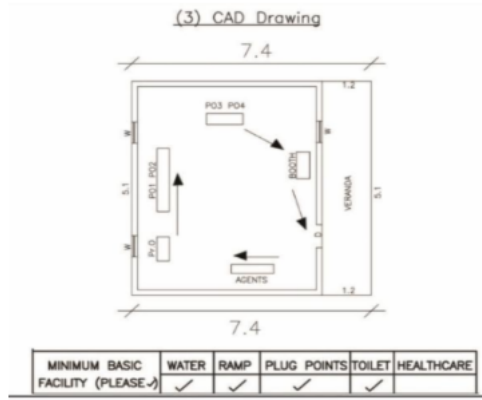

**Google Map View**

**Polling Station Building Front View**

**Polling Station Front View**

**Cad View**

**Key MAP View**

சட்டமன்றத் தொகுதியின் எண் மற்றும் பெயர் : 33-திருப்போளூர்

பிரிவு எண் மற்றும் பெயர் 1-கொளத்தூர் (ஊ) மற்றும் (வ.கி), வார்டு 2 கண்ணாபுரம் படவட்டம்மன் கோயில் தெரு