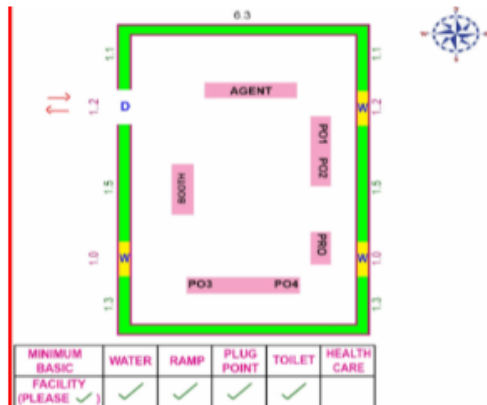

3. வாக்குச் சாவடியின் விவரங்கள்

| | | |
|---|---|-------------|
| வாக்குச் சாவடியின் எண் மற்றும் பெயர் : 111 - நகராட்சி ஆரம்பப்பள்ளி, செங்குந்தர்பேட்டை மதுராந்தகம் மேற்கு முகம் பார்த்த வடக்கு பகுதி | வாக்குச் சாவடியின் வகைப்பாடு (ஆண்/பெண்/பொது) | பொது |
| வாக்குச் சாவடியின் முகவரி : நகராட்சி ஆரம்பப்பள்ளி, செங்குந்தர்பேட்டை மதுராந்தகம் மேற்கு முகம் பார்த்த வடக்கு பகுதி, செங்குந்தர்பேட்டை மதுராந்தகம் | துணை வாக்குச் சாவடிகளின் எண்ணிக்கை : | 0 |

வாக்காளர் பதிவு அலுவலரின்
கையொப்பம்

Nazri Naksha

Google Map View

Polling Station Building Front View

Polling Station Front View

Cad View

Key MAP View

சட்டமன்றத் தொகுதியின் எண் மற்றும் பெயர் : 35-மதுராந்தகம்
பிரிவு எண் மற்றும் பெயர் : 1-மதுராந்தகம் (ந), வார்டு19 குளக்கரை2வதுதெரு