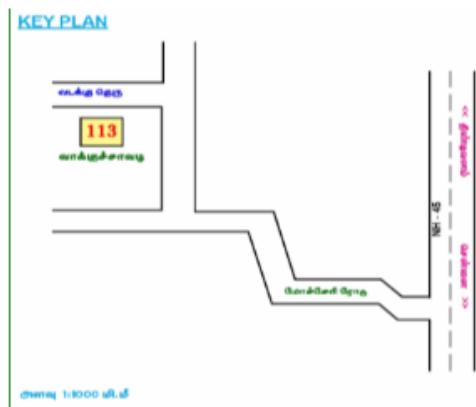

Key MAP View