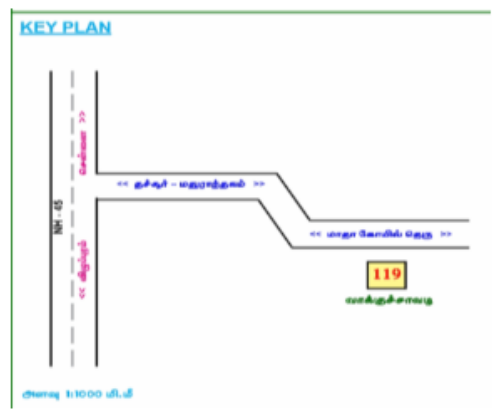

Cad View

Key MAP View