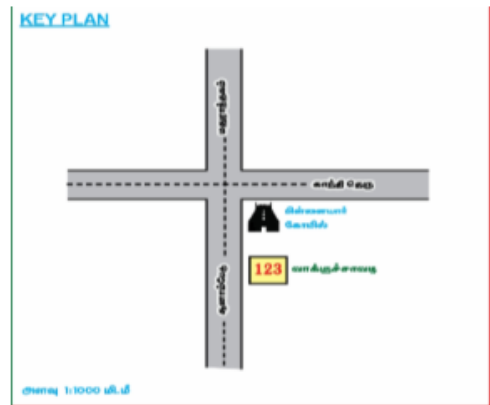

Google Map View

Polling Station Building Front View

Polling Station Front View

Cad View

Key MAP View

1	TDG0588665	பெயர் : மாரியப்பன் - தந்தையின் பெயர்: வெள்ளை - வீட்டு எண் : 1 வயது : 58 பாலினம் : ஆண்	Photo is available	2	TDG1444165	பெயர் : லட்சுமி - கணவர் பெயர்: வீரராகவன் - வீட்டு எண் : 1 வயது : 53 பாலினம் : பெண்	Photo is available	3	TDG0984468	பெயர் : கோட்டீஸ்வரன் - தந்தையின் பெயர்: ராணி - வீட்டு எண் : 1 வயது : 39 பாலினம் : ஆண்	Photo is available
4	TDG0588624	பெயர் : விஜயன் - தந்தையின் பெயர்: எட்டியப்பன் - வீட்டு எண் : 1 வயது : 36 பாலினம் : ஆண்	Photo is available	5	TDG0694075	பெயர் : சக்திவேல் - தந்தையின் பெயர்: வீரராகவன் - வீட்டு எண் : 1 வயது : 31 பாலினம் : ஆண்	Photo is available	6	TDG0820076	பெயர் : கோகுல் - தந்தையின் பெயர்: துளசிங்கம் - வீட்டு எண் : 1 வயது : 29 பாலினம் : ஆண்	Photo is available
7	TDG1133602	பெயர் : மணிகண்டன் தந்தையின் பெயர்: நாராயணன் வீட்டு எண் : 1 வயது : 26 பாலினம் : ஆண்	Photo is available	8	MNY1424548	பெயர் : சீனுவாசன் - தந்தையின் பெயர்: ராஜீ - வீட்டு எண் : 2 வயது : 55 பாலினம் : ஆண்	Photo is available	9	TDG1444181	பெயர் : லட்சுமி - கணவர் பெயர்: சீனுவாசன் - வீட்டு எண் : 2 வயது : 55 பாலினம் : பெண்	Photo is available
10	TDG2174779	பெயர் : ஜெர்சித்தா தந்தையின் பெயர்: சீனிவாசன் வீட்டு எண் : 2 வயது : 22 பாலினம் : பெண்	Photo is available	11	TDG1133594	பெயர் : பாலசரவணன் தந்தையின் பெயர்: ஐயப்பனார் வீட்டு எண் : 2/2ஏ வயது : 26 பாலினம் : ஆண்	Photo is available	12	TDG1444199	பெயர் : பெருமாள் - தந்தையின் பெயர்: அப்புசாமி - வீட்டு எண் : 3 வயது : 68 பாலினம் : ஆண்	Photo is available
13	TDG1444207	பெயர் : குப்பம்மாள் - கணவர் பெயர்: பெருமாள் - வீட்டு எண் : 3 வயது : 59 பாலினம் : பெண்	Photo is available	14	MNY2464105	பெயர் : நாகராஜ் - தந்தையின் பெயர்: பெருமாள் - வீட்டு எண் : 3 வயது : 43 பாலினம் : ஆண்	Photo is available	15	MNY2861672	பெயர் : மாரிமுத்து - தந்தையின் பெயர்: பழனி - வீட்டு எண் : 3 வயது : 39 பாலினம் : ஆண்	Photo is available
16	MNY2861680	பெயர் : ரேணுகா - தந்தையின் பெயர்: பழனி - வீட்டு எண் : 3 வயது : 39 பாலினம் : பெண்	Photo is available	17	TDG0819961	பெயர் : சத்தா - கணவர் பெயர்: மாரிமுத்து - வீட்டு எண் : 3 வயது : 31 பாலினம் : பெண்	Photo is available	18	TDG0819730	பெயர் : மணிகண்டன் - தந்தையின் பெயர்: ரதாகிருஷ்ணன் - வீட்டு எண் : 3 வயது : 29 பாலினம் : ஆண்	Photo is available
19	TDG2231413	பெயர் : சுமதி ப கணவர் பெயர்: பன்னீர் வீட்டு எண் : 3/6 வயது : 43 பாலினம் : பெண்	Photo is available	20	MNY2774081	பெயர் : கார்த்திக் - தந்தையின் பெயர்: உமாபதி - வீட்டு எண் : 3ஏ வயது : 37 பாலினம் : ஆண்	Photo is available	21	TDG0581108	பெயர் : சுவாதி - கணவர் பெயர்: கார்த்திக் - வீட்டு எண் : 3ஏ வயது : 36 பாலினம் : பெண்	Photo is available
22	MNY2789451	பெயர் : அன்னக்கிளி - கணவர் பெயர்: ரங்கன் - வீட்டு எண் : 4 வயது : 66 பாலினம் : பெண்	Photo is available	23	TDG0051565	பெயர் : ரங்கன் - தந்தையின் பெயர்: பெருமாள் - வீட்டு எண் : 4 வயது : 63 பாலினம் : ஆண்	Photo is available	24	MNY2789469	பெயர் : முருகன் - தந்தையின் பெயர்: ரங்கன் - வீட்டு எண் : 4 வயது : 43 பாலினம் : ஆண்	Photo is available
25	TDG0485516	பெயர் : சங்கீதா - கணவர் பெயர்: முருகன் - வீட்டு எண் : 4 வயது : 34 பாலினம் : பெண்	Photo is available	26	TDG0115956	பெயர் : சந்திரா - கணவர் பெயர்: பழனி - வீட்டு எண் : 5 வயது : 58 பாலினம் : பெண்	Photo is available	27	MNY2789477	பெயர் : பழனி - தந்தையின் பெயர்: பனியன் - வீட்டு எண் : 5 வயது : 52 பாலினம் : ஆண்	Photo is available
28	TDG1444223	பெயர் : லட்சுமி - கணவர் பெயர்: வெள்ளை - வீட்டு எண் : 6 வயது : 70 பாலினம் : பெண்	Photo is available	29	TDG1444231	பெயர் : ராதாகிருஷ்ணன் - தந்தையின் பெயர்: ராஜேந்திரன் - வீட்டு எண் : 6 வயது : 55 பாலினம் : ஆண்	Photo is available	30	MNY1428382	பெயர் : பாப்பாத்தி - கணவர் பெயர்: ராதாகிருஷ்ணன் - வீட்டு எண் : 6 வயது : 50 பாலினம் : பெண்	Photo is available