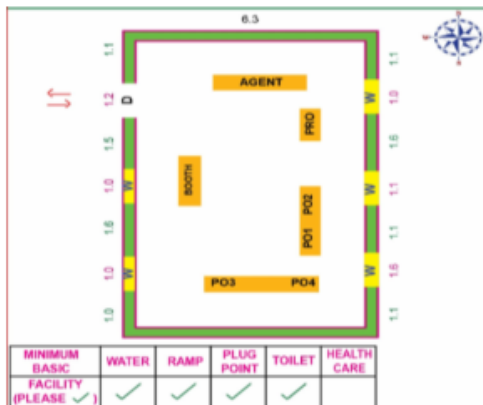

Google Map View

Polling Station Building Front View

Polling Station Front View

Cad View

Key MAP View

1	TDG0588665	பெயர் : மாரியப்பன் - தந்தையின் பெயர்: வெள்ளை - வீட்டு எண் : 1 வயது : 58 பாலினம் : ஆண்	Photo is available	2	TDG1444165	பெயர் : லட்சுமி - கணவர் பெயர்: வீரராகவன் - வீட்டு எண் : 1 வயது : 53 பாலினம் : பெண்	Photo is available	3	TDG0984468	பெயர் : கோட்டீஸ்வரன் - தந்தையின் பெயர்: ராணி - வீட்டு எண் : 1 வயது : 39 பாலினம் : ஆண்	Photo is available
4	TDG0588624	பெயர் : விஜயன் - தந்தையின் பெயர்: எட்டியப்பன் - வீட்டு எண் : 1 வயது : 36 பாலினம் : ஆண்	Photo is available	5	TDG0694075	பெயர் : சக்திவேல் - தந்தையின் பெயர்: வீரராகவன் - வீட்டு எண் : 1 வயது : 31 பாலினம் : ஆண்	Photo is available	6	TDG0820076	பெயர் : கோகுல் - தந்தையின் பெயர்: துளசிங்கம் - வீட்டு எண் : 1 வயது : 29 பாலினம் : ஆண்	Photo is available
7	TDG1133602	பெயர் : மணிகண்டன் தந்தையின் பெயர்: நாராயணன் வீட்டு எண் : 1 வயது : 26 பாலினம் : ஆண்	Photo is available	8	MNY1424548	பெயர் : சீனுவாசன் - தந்தையின் பெயர்: ராஜீ - வீட்டு எண் : 2 வயது : 55 பாலினம் : ஆண்	Photo is available	9	TDG1444181	பெயர் : லட்சுமி - கணவர் பெயர்: சீனுவாசன் - வீட்டு எண் : 2 வயது : 55 பாலினம் : பெண்	Photo is available
10	TDG2174779	பெயர் : ஜெர்சித்தா தந்தையின் பெயர்: சீனிவாசன் வீட்டு எண் : 2 வயது : 22 பாலினம் : பெண்	Photo is available	11	TDG1133594	பெயர் : பாலசரவணன் தந்தையின் பெயர்: ஐயப்பனார் வீட்டு எண் : 2/2ஏ வயது : 26 பாலினம் : ஆண்	Photo is available	12	TDG1444199	பெயர் : பெருமாள் - தந்தையின் பெயர்: அப்புசாமி - வீட்டு எண் : 3 வயது : 68 பாலினம் : ஆண்	Photo is available
13	TDG1444207	பெயர் : குப்பம்மாள் - கணவர் பெயர்: பெருமாள் - வீட்டு எண் : 3 வயது : 59 பாலினம் : பெண்	Photo is available	14	MNY2464105	பெயர் : நாகராஜ் - தந்தையின் பெயர்: பெருமாள் - வீட்டு எண் : 3 வயது : 43 பாலினம் : ஆண்	Photo is available	15	MNY2861672	பெயர் : மாரிமுத்து - தந்தையின் பெயர்: பழனி - வீட்டு எண் : 3 வயது : 39 பாலினம் : ஆண்	Photo is available
16	MNY2861680	பெயர் : ரேணுகா - தந்தையின் பெயர்: பழனி - வீட்டு எண் : 3 வயது : 39 பாலினம் : பெண்	Photo is available	17	TDG0819961	பெயர் : சத்தா - கணவர் பெயர்: மாரிமுத்து - வீட்டு எண் : 3 வயது : 31 பாலினம் : பெண்	Photo is available	18	TDG0819730	பெயர் : மணிகண்டன் - தந்தையின் பெயர்: ரதாகிருஷ்ணன் - வீட்டு எண் : 3 வயது : 29 பாலினம் : ஆண்	Photo is available
19	TDG2231413	பெயர் : சுமதி ப கணவர் பெயர்: பன்னீர் வீட்டு எண் : 3/6 வயது : 43 பாலினம் : பெண்	Photo is available	20	MNY2774081	பெயர் : கார்த்திக் - தந்தையின் பெயர்: உமாபதி - வீட்டு எண் : 3ஏ வயது : 37 பாலினம் : ஆண்	Photo is available	21	TDG0581108	பெயர் : சுவாதி - கணவர் பெயர்: கார்த்திக் - வீட்டு எண் : 3ஏ வயது : 36 பாலினம் : பெண்	Photo is available
22	MNY2789451	பெயர் : அன்னக்கிளி - கணவர் பெயர்: ரங்கன் - வீட்டு எண் : 4 வயது : 66 பாலினம் : பெண்	Photo is available	23	TDG0051565	பெயர் : ரங்கன் - தந்தையின் பெயர்: பெருமாள் - வீட்டு எண் : 4 வயது : 63 பாலினம் : ஆண்	Photo is available	24	MNY2789469	பெயர் : முருகன் - தந்தையின் பெயர்: ரங்கன் - வீட்டு எண் : 4 வயது : 43 பாலினம் : ஆண்	Photo is available
25	TDG0485516	பெயர் : சங்கீதா - கணவர் பெயர்: முருகன் - வீட்டு எண் : 4 வயது : 34 பாலினம் : பெண்	Photo is available	26	TDG0115956	பெயர் : சந்திரா - கணவர் பெயர்: பழனி - வீட்டு எண் : 5 வயது : 58 பாலினம் : பெண்	Photo is available	27	MNY2789477	பெயர் : பழனி - தந்தையின் பெயர்: பனியன் - வீட்டு எண் : 5 வயது : 52 பாலினம் : ஆண்	Photo is available
28	TDG1444223	பெயர் : லட்சுமி - கணவர் பெயர்: வெள்ளை - வீட்டு எண் : 6 வயது : 70 பாலினம் : பெண்	Photo is available	29	TDG1444231	பெயர் : ராதாகிருஷ்ணன் - தந்தையின் பெயர்: ராஜேந்திரன் - வீட்டு எண் : 6 வயது : 55 பாலினம் : ஆண்	Photo is available	30	MNY1428382	பெயர் : பாப்பாத்தி - கணவர் பெயர்: ராதாகிருஷ்ணன் - வீட்டு எண் : 6 வயது : 50 பாலினம் : பெண்	Photo is available