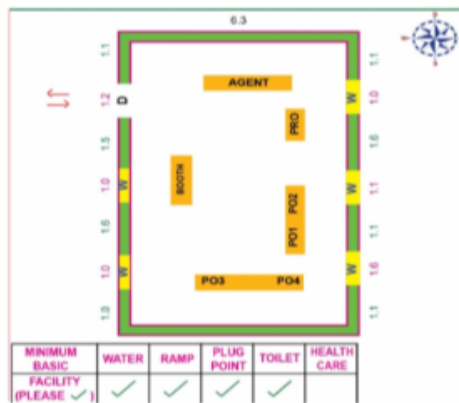

Google Map View

Polling Station Building Front View

Polling Station Front View

Cad View

Key MAP View

சட்டமன்றத் தொகுதியின் எண் மற்றும் பெயர் : 35-மதுராந்தகம்
பிரிவு எண் மற்றும் பெயர் : 1-மதுராந்தகம் (ந), வார்டு 23 பஜனை கோயில் தெரு