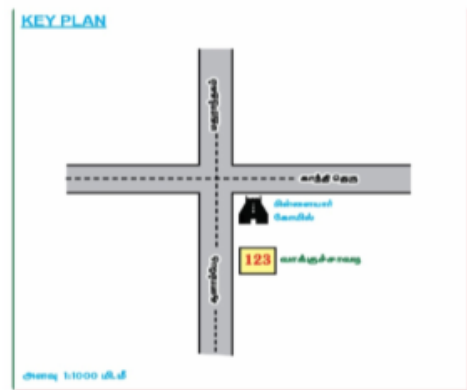

Google Map View

Polling Station Building Front View

Polling Station Front View

Cad View

Key MAP View

சட்டமன்றத் தொகுதியின் எண் மற்றும் பெயர் : 35-மதுராந்தகம்
பிரிவு எண் மற்றும் பெயர் : 1-மதுராந்தகம் (ந), வார்டு 23 பஜனை கோயில் தெரு