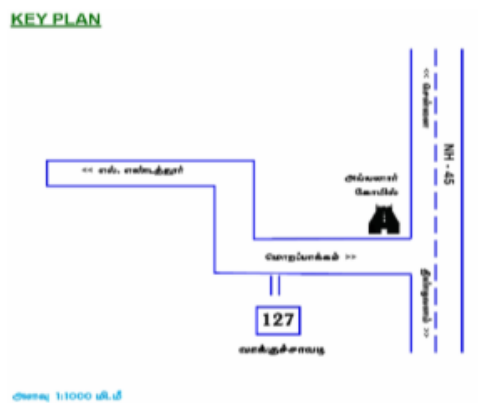

Cad View

Key MAP View