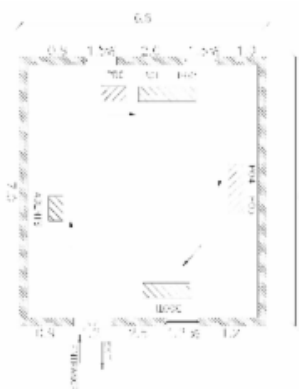

Google Map View

Polling Station Building Front View

Polling Station Front View

Cad View

Key MAP View

சட்டமன்றத் தொகுதியின் எண் மற்றும் பெயர் : 35-மதுராந்தகம்
பிரிவு எண் மற்றும் பெயர் 1-மொரப்பாக்கம் (ஊ) மற்றும் (வ.கி), வார்டு 3 கொங்கையம்மன் தெரு