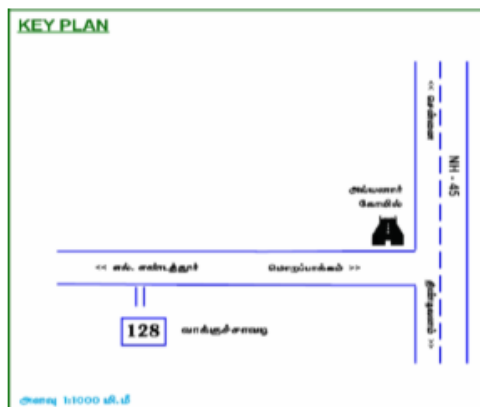

Google Map View

Polling Station Building Front View

Polling Station Front View

Cad View

Key MAP View

சட்டமன்றத் தொகுதியின் எண் மற்றும் பெயர் : 35-மதுராந்தகம்
பிரிவு எண் மற்றும் பெயர் 1-மொரப்பாக்கம் (ஊ) மற்றும் (வ.கி), வார்டு 3 கொங்கையம்மன் தெரு