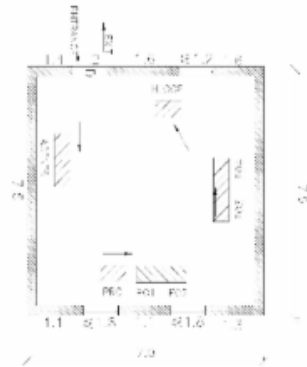

Google Map View

Polling Station Building Front View

Polling Station Front View

Cad View

Key MAP View

சட்டமன்றத் தொகுதியின் எண் மற்றும் பெயர் : 35-மதுராதகம்
பிரிவு எண் மற்றும் பெயர் 1-மொரப்பாக்கம் மற்றும் (வ.கி), வார்டு 4 மாரியம்மன் கோயில் தெரு (காலணி)