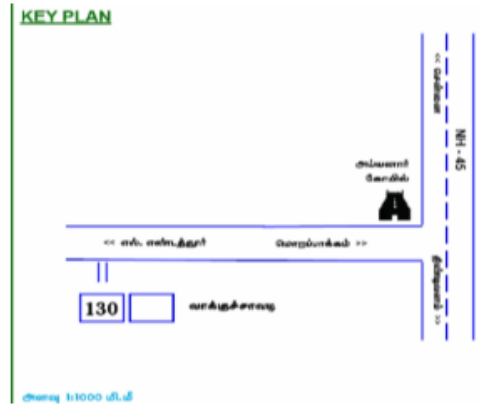

Google Map View

Polling Station Building Front View

Polling Station Front View

Cad View

Key MAP View

சட்டமன்றத் தொகுதியின் எண் மற்றும் பெயர் : 35-மதுராதகம்
பிரிவு எண் மற்றும் பெயர் 1-மொரப்பாக்கம் மற்றும் (வ.கி), வார்டு 4 மாரியம்மன் கோயில் தெரு (காலணி)