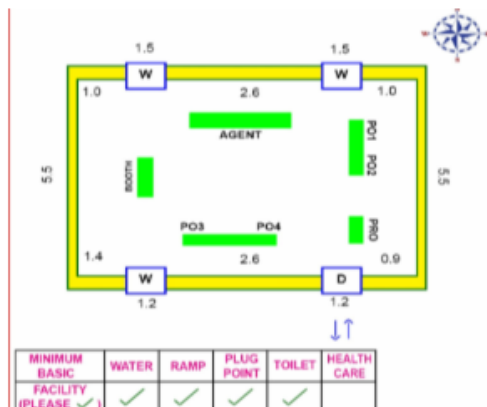

Cad View

Key MAP View