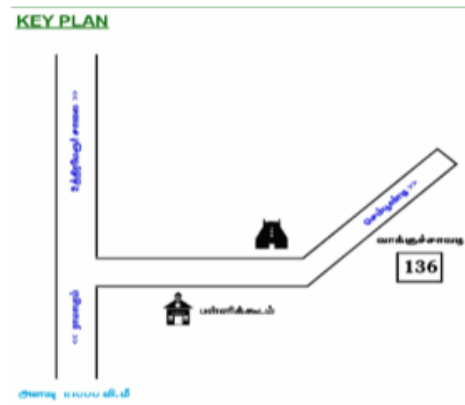

Google Map View

Polling Station Building Front View

Polling Station Front View

Cad View

Key MAP View

1 பெயர் : வசந்தா கணவர் பெயர் : ஆனந்தன் வீட்டு எண் : 1 வயது : 73 பாலினம் : பெண் Photo is available	TDG2011328	2 பெயர் : வள்ளி - தந்தையின் பெயர் : சுப்பிரமணியன் - வீட்டு எண் : 1 வயது : 30 பாலினம் : பெண் Photo is available	TDG0698282	3 பெயர் : சுப்ரமண்யம் - தந்தையின் பெயர் : முருகேசன் - வீட்டு எண் : 1-1 வயது : 53 பாலினம் : ஆண் Photo is available	TDG1471259
4 பெயர் : செல்வி - கணவர் பெயர் : சுப்ரமணியம் - வீட்டு எண் : 1-1 வயது : 49 பாலினம் : பெண் Photo is available	TDG1471267	5 பெயர் : சரஸ்வதி தந்தையின் பெயர் : சுப்பிரமணி வீட்டு எண் : 1/15 வயது : 24 பாலினம் : பெண் Photo is available	TDG1883693	6 பெயர் : மங்கையம்மாள் - கணவர் பெயர் : நடராசன் - வீட்டு எண் : 3 வயது : 76 பாலினம் : பெண் Photo is available	TDG1471275
7 பெயர் : ஏழுமலை - தந்தையின் பெயர் : கிஷ்டன் - வீட்டு எண் : 3 வயது : 75 பாலினம் : ஆண் Photo is available	TDG1471283	8 பெயர் : தேவகி - கணவர் பெயர் : ஏழுமலை - வீட்டு எண் : 3 வயது : 63 பாலினம் : பெண் Photo is available	TDG1471291	9 பெயர் : வேணுகோபால் - தந்தையின் பெயர் : ஏழுமலை - வீட்டு எண் : 3 வயது : 45 பாலினம் : ஆண் Photo is available	FYK1964972
10 பெயர் : முத்தம்மாள் - கணவர் பெயர் : கிருஷ்ணன் - வீட்டு எண் : 4 வயது : 70 பாலினம் : பெண் Photo is available	TDG1471317	11 பெயர் : தனலட்சுமி தந்தையின் பெயர் : ஆதிகேசவன் வீட்டு எண் : 4 வயது : 23 பாலினம் : பெண் Photo is available	TDG2221141	12 பெயர் : மகேஷ்வரி தந்தையின் பெயர் : ஆதிகேசவன் வீட்டு எண் : 4 வயது : 20 பாலினம் : பெண் Photo is available	TDG2214096
13 பெயர் : தேவகி - கணவர் பெயர் : கார்த்திகேயன் - வீட்டு எண் : 4-1 வயது : 44 பாலினம் : பெண் Photo is available	FYK1965466	14 பெயர் : லட்சுமி - கணவர் பெயர் : குமார் - வீட்டு எண் : 11 வயது : 56 பாலினம் : பெண் Photo is available	FYK2825255	15 பெயர் : கார்த்திக் - தந்தையின் பெயர் : குமார் - வீட்டு எண் : 11 வயது : 31 பாலினம் : ஆண் Photo is available	TDG0592865
16 பெயர் : வளர்மதி - தந்தையின் பெயர் : குமார் - வீட்டு எண் : 11-15A வயது : 33 பாலினம் : பெண் Photo is available	TDG0488767	17 பெயர் : ஆதிகேசவன் - தந்தையின் பெயர் : கிருஷ்ணன் - வீட்டு எண் : 13 வயது : 46 பாலினம் : ஆண் Photo is available	TDG0056929	18 பெயர் : டெல்லிகேசவன் தந்தையின் பெயர் : ஆதிகேசவன் வீட்டு எண் : 14 வயது : 21 பாலினம் : ஆண் Photo is available	TDG2155471
19 பெயர் : தண்டபாணி - தந்தையின் பெயர் : சுப்பிரமணி - வீட்டு எண் : 15B வயது : 27 பாலினம் : ஆண் Photo is available	TDG1013978				