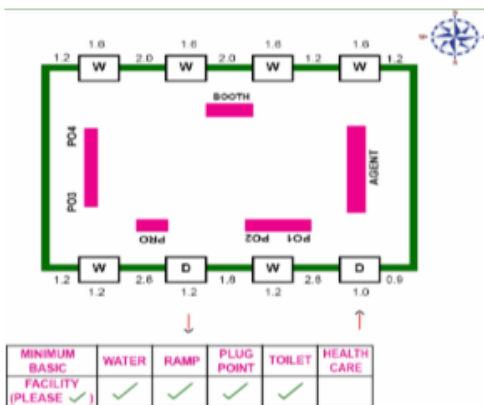

Cad View

Key MAP View