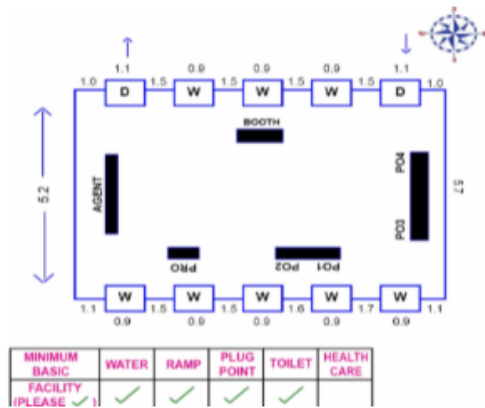

Cad View

Key MAP View