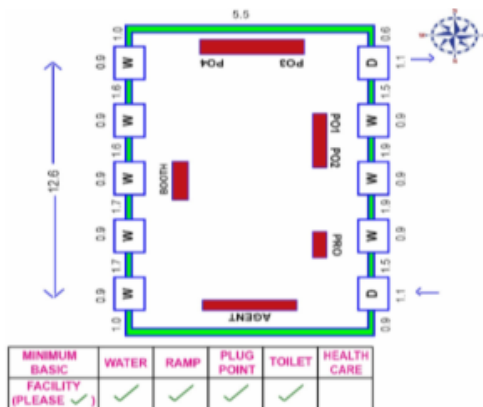

Cad View

Key MAP View