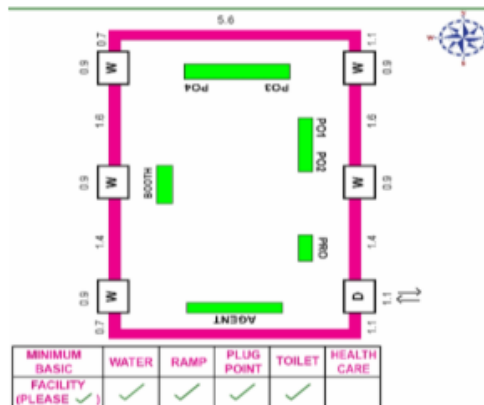

Google Map View

Polling Station Building Front View

Polling Station Front View

Cad View

Key MAP View

சட்டமன்றத் தொகுதியின் எண் மற்றும் பெயர் : 35-மதுராந்தகம்  
பிரிவு எண் மற்றும் பெயர் 1-காட்டுக்கரணை (ஊ) மற்றும் (வ.கி), வார்டு 3 குளக்கரை தெரு