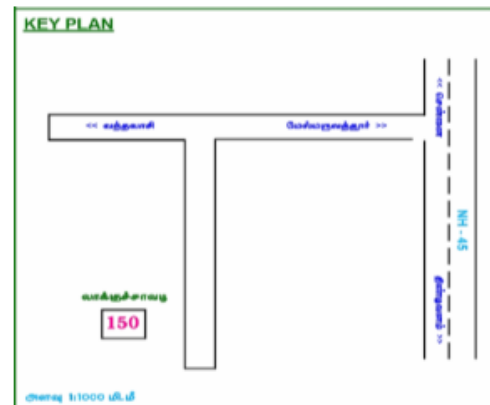

Google Map View

Polling Station Building Front View

Polling Station Front View

Cad View

Key MAP View

சட்டமன்றத் தொகுதியின் எண் மற்றும் பெயர் : 35-மதுராந்தகம்  
பிரிவு எண் மற்றும் பெயர் 1-காட்டுக்கரணை (ஊ) மற்றும் (வ.கி), வார்டு 3 குளக்கரை தெரு