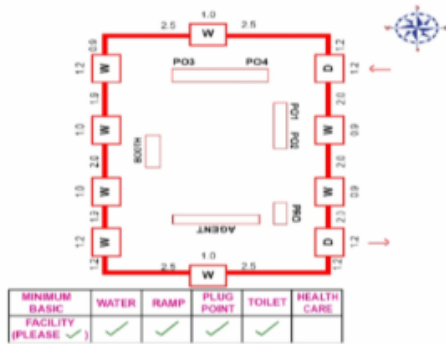

Google Map View

Polling Station Building Front View

Polling Station Front View

Cad View

Key MAP View

சட்டமன்றத் தொகுதியின் எண் மற்றும் பெயர் : 35-மதுராந்தகம்  
பிரிவு எண் மற்றும் பெயர் 1-பாபுராயன்பேட்டை (ஊ) மற்றும் (வ.கி), வார்டு1 விநாயகர்கோவில்தெரு