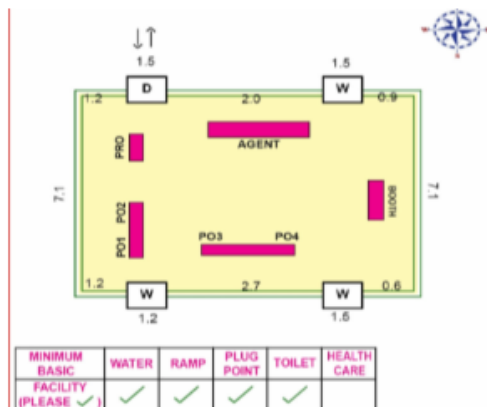

Cad View

Key MAP View