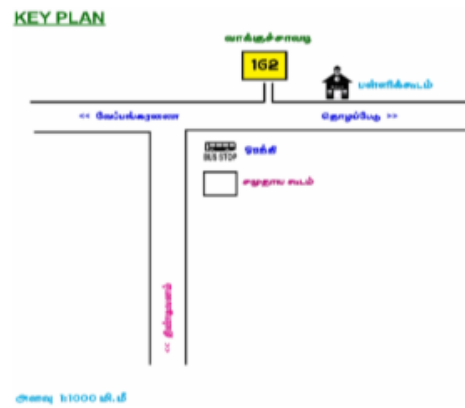

Key MAP View