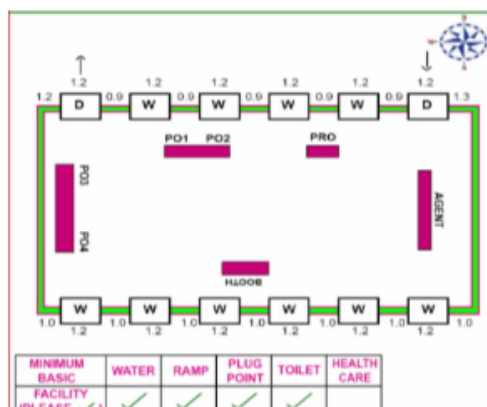

Google Map View

Polling Station Building Front View

Polling Station Front View

Cad View

Key MAP View

1	TDG1607654	பெயர் : ஏழுமலை - தந்தையின் பெயர்: பூங்காள் - வீட்டு எண் : 1 வயது : 66 பாலினம் : ஆண்	Photo is available	2	TDG1607662	பெயர் : முனியம்மாள் - கணவர் பெயர்: ஏழுமலை - வீட்டு எண் : 1 வயது : 52 பாலினம் : பெண்	Photo is available	3	TDG1018332	பெயர் : திலகவதி - கணவர் பெயர்: குமார் - வீட்டு எண் : 1 வயது : 46 பாலினம் : பெண்	Photo is available
4	TDG0707638	பெயர் : மகேஸ்வரி - கணவர் பெயர்: ஏழுமலை - வீட்டு எண் : 1 வயது : 41 பாலினம் : பெண்	Photo is available	5	TDG0763748	பெயர் : வசுமதி - கணவர் பெயர்: தங்கமணி - வீட்டு எண் : 1 வயது : 40 பாலினம் : பெண்	Photo is available	6	TDG0707646	பெயர் : ஏழுமலை - தந்தையின் பெயர்: பச்சையப்பன் - வீட்டு எண் : 1 வயது : 39 பாலினம் : ஆண்	Photo is available
7	TDG0763722	பெயர் : கவிதா - கணவர் பெயர்: ரவி - வீட்டு எண் : 1 வயது : 38 பாலினம் : பெண்	Photo is available	8	TDG0602789	பெயர் : நாகம்மாள் - கணவர் பெயர்: செல்வரமேஷ் - வீட்டு எண் : 1 வயது : 36 பாலினம் : பெண்	Photo is available	9	TDG0877662	பெயர் : ரேவதி - கணவர் பெயர்: வடிவேலன் - வீட்டு எண் : 1 வயது : 35 பாலினம் : பெண்	Photo is available
10	TDG1121029	பெயர் : கௌசல்யா கணவர் பெயர்: விஜி வீட்டு எண் : 1 வயது : 35 பாலினம் : பெண்	Photo is available	11	TDG0877670	பெயர் : மணிகண்டன் - தந்தையின் பெயர்: தம்பிரான் - வீட்டு எண் : 1 வயது : 34 பாலினம் : ஆண்	Photo is available	12	TDG0763698	பெயர் : விஜயா - கணவர் பெயர்: குமார் - வீட்டு எண் : 1 வயது : 34 பாலினம் : பெண்	Photo is available
13	TDG0602557	பெயர் : ரேவதி - கணவர் பெயர்: சண்முகம் - வீட்டு எண் : 1 வயது : 34 பாலினம் : பெண்	Photo is available	14	TDG0602565	பெயர் : வெங்கடேசன் - தந்தையின் பெயர்: வரதன் - வீட்டு எண் : 1 வயது : 34 பாலினம் : ஆண்	Photo is available	15	TDG0602748	பெயர் : வாசுகி - கணவர் பெயர்: சுரேஷ் - வீட்டு எண் : 1 வயது : 34 பாலினம் : பெண்	Photo is available
16	TDG0707711	பெயர் : கமலக்கண்ணன் - தந்தையின் பெயர்: மாணிக்கம் - வீட்டு எண் : 1 வயது : 34 பாலினம் : ஆண்	Photo is available	17	TDG0602540	பெயர் : ஜாக்லின் - கணவர் பெயர்: ஆறுமுகம் - வீட்டு எண் : 1 வயது : 33 பாலினம் : பெண்	Photo is available	18	TDG0602623	பெயர் : முத்துலட்சுமி - கணவர் பெயர்: அனந்தன் - வீட்டு எண் : 1 வயது : 33 பாலினம் : பெண்	Photo is available
19	TDG0602631	பெயர் : கீதா - தந்தையின் பெயர்: பழனி - வீட்டு எண் : 1 வயது : 33 பாலினம் : பெண்	Photo is available	20	TDG0763730	பெயர் : குணச்செல்வி - கணவர் பெயர்: அன்பு - வீட்டு எண் : 1 வயது : 33 பாலினம் : பெண்	Photo is available	21	TDG0877704	பெயர் : ரமணி - கணவர் பெயர்: சிவக்குமார் - வீட்டு எண் : 1 வயது : 32 பாலினம் : பெண்	Photo is available
22	TDG0602581	பெயர் : அமுல் - கணவர் பெயர்: செந்தில் - வீட்டு எண் : 1 வயது : 32 பாலினம் : பெண்	Photo is available	23	TDG2242261	பெயர் : மெர்சிபாய் த கணவர் பெயர்: பாரதி ஏ வீட்டு எண் : 1 வயது : 32 பாலினம் : பெண்	Photo is available	24	TDG0829317	பெயர் : தேவேந்திரன் - தந்தையின் பெயர்: கந்தசாமி - வீட்டு எண் : 1 வயது : 31 பாலினம் : ஆண்	Photo is available
25	TDG0602599	பெயர் : முத்துகிருஷ்ணன் - தந்தையின் பெயர்: பெரியநாயகம் - வீட்டு எண் : 1 வயது : 31 பாலினம் : ஆண்	Photo is available	26	TDG0877688	பெயர் : வினோத் - தந்தையின் பெயர்: பொன்னன் - வீட்டு எண் : 1 வயது : 30 பாலினம் : ஆண்	Photo is available	27	TDG0707604	பெயர் : தீனதயாளன் அன்பழகன் தந்தையின் பெயர்: அன்பழகன் - வீட்டு எண் : 1 வயது : 30 பாலினம் : ஆண்	Photo is available
28	TDG0877639	பெயர் : வெங்கடேசன் - தந்தையின் பெயர்: பூங்காவணம் - வீட்டு எண் : 1 வயது : 29 பாலினம் : ஆண்	Photo is available	29	TDG0877647	பெயர் : கருணாகரன் - தந்தையின் பெயர்: மாணிக்கம் - வீட்டு எண் : 1 வயது : 29 பாலினம் : ஆண்	Photo is available	30	TDG0877746	பெயர் : ஞான உதயம் - தந்தையின் பெயர்: பெருமாள் - வீட்டு எண் : 1 வயது : 29 பாலினம் : ஆண்	Photo is available