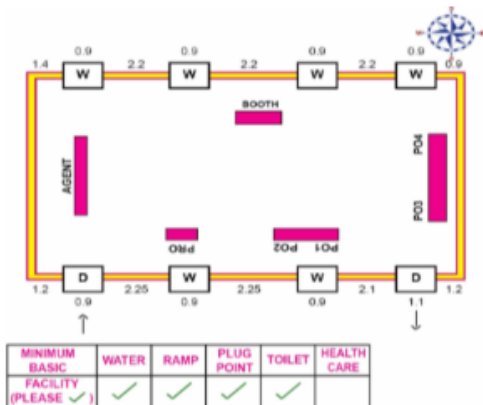

Google Map View

Polling Station Building Front View

Polling Station Front View

Cad View

Key MAP View

1	TDG0602870	பெயர் : கன்னியப்பன் - தந்தையின் பெயர்: துரைசாமி - வீட்டு எண் : 1 வயது : 75 பாலினம் : ஆண்	Photo is available	2	TDG1614072	பெயர் : ஆறுமுகம் - தந்தையின் பெயர்: வெள்ளை - வீட்டு எண் : 1 வயது : 52 பாலினம் : ஆண்	Photo is available	3	TDG1614080	பெயர் : வள்ளி - கணவர் பெயர்: ஆறுமுகம் - வீட்டு எண் : 1 வயது : 49 பாலினம் : பெண்	Photo is available	
4	TDG0385492	பெயர் : முருகன் - தந்தையின் பெயர்: பூங்காவனம் - வீட்டு எண் : 1 வயது : 44 பாலினம் : ஆண்	Photo is available	5	TDG0308734	பெயர் : மகேஸ்வரி - கணவர் பெயர்: கோபாலகிருஷ்ணன் - வீட்டு எண் : 1 வயது : 38 பாலினம் : பெண்	Photo is available	#	6	TDG1042969	பெயர் : அஜித்குமார் ஆ தந்தையின் பெயர்: ஆறுமுகம் - வீட்டு எண் : 1-49 வயது : 27 பாலினம் : ஆண்	Photo is available
7	TDG0497602	பெயர் : வெங்கடேசன் - தந்தையின் பெயர்: துரை ராஜ் - வீட்டு எண் : 1-70 வயது : 33 பாலினம் : ஆண்	Photo is available	8	TDG2049823	பெயர் : மகாலட்சுமி கணவர் பெயர்: வெங்கடேசன் வீட்டு எண் : 1/70 வயது : 32 பாலினம் : பெண்	Photo is available	9	TDG0497487	பெயர் : சின்ன பாப்பா - தந்தையின் பெயர்: சிவலிங்கம் - வீட்டு எண் : 1-70A வயது : 75 பாலினம் : பெண்	Photo is available	
10	TDG0497610	பெயர் : பரிமளா - கணவர் பெயர்: துரை ராஜ் - வீட்டு எண் : 1-70A வயது : 55 பாலினம் : பெண்	Photo is available	11	TDG0308676	பெயர் : மாதவன் - தந்தையின் பெயர்: கிருஷ்ணமூர்த்தி - வீட்டு எண் : 1-85 வயது : 37 பாலினம் : ஆண்	Photo is available	12	TDG1614098	பெயர் : முனியம்மாள் - கணவர் பெயர்: பெருமாள் - வீட்டு எண் : 2 வயது : 72 பாலினம் : பெண்	Photo is available	
13	TDG1614106	பெயர் : மாரி - தந்தையின் பெயர்: அய்யாவு - வீட்டு எண் : 2 வயது : 60 பாலினம் : ஆண்	Photo is available	14	TDG1614114	பெயர் : அமுதா - கணவர் பெயர்: மாரி - வீட்டு எண் : 2 வயது : 52 பாலினம் : பெண்	Photo is available	15	FYK2726719	பெயர் : ஜெயந்தி - தந்தையின் பெயர்: பெருமாள் - வீட்டு எண் : 2 வயது : 40 பாலினம் : பெண்	Photo is available	
16	TDG0829424	பெயர் : பிரபு - தந்தையின் பெயர்: மாரி - வீட்டு எண் : 2 வயது : 29 பாலினம் : ஆண்	Photo is available	17	TDG1614122	பெயர் : ஜெயராமன் - தந்தையின் பெயர்: வெள்ளை - வீட்டு எண் : 4 வயது : 56 பாலினம் : ஆண்	Photo is available	18	FYK1905017	பெயர் : மல்லிகா - கணவர் பெயர்: ஜெயராமன் - வீட்டு எண் : 4 வயது : 51 பாலினம் : பெண்	Photo is available	
19	TDG1018522	பெயர் : பூவழகி - தந்தையின் பெயர்: மதுரை - வீட்டு எண் : 4 வயது : 27 பாலினம் : பெண்	Photo is available	20	TDG1142421	பெயர் : முத்துக்குமரன் தந்தையின் பெயர்: ஜெயராமன் வீட்டு எண் : 04 வயது : 25 பாலினம் : ஆண்	Photo is available	21	TDG1875350	பெயர் : சீனிவாசன் தந்தையின் பெயர்: தங்கமணி வீட்டு எண் : 04 வயது : 25 பாலினம் : ஆண்	Photo is available	
22	TDG1876234	பெயர் : சரளா ஏ தந்தையின் பெயர்: ஏழுமலை வீட்டு எண் : 8 வயது : 26 பாலினம் : பெண்	Photo is available	23	TDG1887199	பெயர் : தருண்ராஜ் தந்தையின் பெயர்: முருகன் வீட்டு எண் : 08 வயது : 25 பாலினம் : ஆண்	Photo is available	24	TDG1886944	பெயர் : மணிகண்டன் தந்தையின் பெயர்: சேகர் வீட்டு எண் : 12 வயது : 25 பாலினம் : ஆண்	Photo is available	
25	TDG1875194	பெயர் : மகாலட்சுமி தந்தையின் பெயர்: துரைராஜ் வீட்டு எண் : 14 வயது : 24 பாலினம் : பெண்	Photo is available	26	TDG2258655	பெயர் : கார்த்தி கார்த்தி தந்தையின் பெயர்: சேகர் சேகர் வீட்டு எண் : 15 வயது : 22 பாலினம் : ஆண்	Photo is available	27	TDG1614130	பெயர் : மதுரை - தந்தையின் பெயர்: கண்ணன் - வீட்டு எண் : 16 வயது : 67 பாலினம் : ஆண்	Photo is available	
28	TDG1614148	பெயர் : ராணி - கணவர் பெயர்: மதுரை - வீட்டு எண் : 16 வயது : 60 பாலினம் : பெண்	Photo is available	29	TDG0072983	பெயர் : பாலாஜி - தந்தையின் பெயர்: சுப்பராயன் - வீட்டு எண் : 16 வயது : 37 பாலினம் : ஆண்	Photo is available	30	TDG1042985	பெயர் : பழனி - தந்தையின் பெயர்: முருகேசன் - வீட்டு எண் : 19 வயது : 59 பாலினம் : ஆண்	Photo is available	