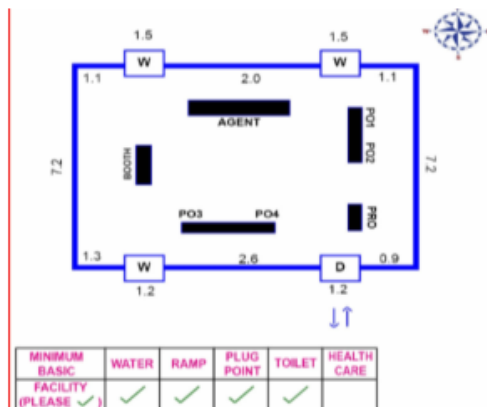

Google Map View

Polling Station Building Front View

Polling Station Front View

Cad View

Key MAP View

1	TDG0497735	பெயர் : பொன்னம்மாள் - கணவர் பெயர்: முனுசாமி - வீட்டு எண் : 1 வயது : 69 பாலினம் : பெண்	Photo is available	2	TDG1678796	பெயர் : கனகராணி - கணவர் பெயர்: ஏழுமலை - வீட்டு எண் : 1 வயது : 67 பாலினம் : பெண்	Photo is available	3	FYK2726164	பெயர் : ஜெயகாந்தன் - தந்தையின் பெயர்: ஏழுமலை - வீட்டு எண் : 1 வயது : 44 பாலினம் : ஆண்	Photo is available
4	TDG0708917	பெயர் : உமா - கணவர் பெயர்: இராஜா - வீட்டு எண் : 1 வயது : 41 பாலினம் : பெண்	Photo is available	5	TDG0498253	பெயர் : தீபா - கணவர் பெயர்: விஜயன் - வீட்டு எண் : 1 வயது : 40 பாலினம் : பெண்	Photo is available	6	TDG0603712	பெயர் : சூபினி - கணவர் பெயர்: ரஞ்சித்குமார் - வீட்டு எண் : 1 வயது : 38 பாலினம் : பெண்	Photo is available
7	TDG0498246	பெயர் : அனுசுயா - இதரர் பெயர்: கணகராணி - வீட்டு எண் : 1 வயது : 37 பாலினம் : பெண்	Photo is available	8	TDG0763946	பெயர் : வனிதா - கணவர் பெயர்: பிரபு - வீட்டு எண் : 1 வயது : 36 பாலினம் : பெண்	Photo is available	9	TDG0497693	பெயர் : சேகர் - தந்தையின் பெயர்: அண்ணாதுரை - வீட்டு எண் : 1 வயது : 35 பாலினம் : ஆண்	Photo is available
10	TDG0603720	பெயர் : சிவக்குமார் - தந்தையின் பெயர்: ராஜேந்திரன் - வீட்டு எண் : 1 வயது : 33 பாலினம் : ஆண்	Photo is available	11	TDG0497800	பெயர் : யுவராஜ் - தந்தையின் பெயர்: ஏழுமலை - வீட்டு எண் : 1 வயது : 33 பாலினம் : ஆண்	Photo is available	12	TDG0603647	பெயர் : சிவரஞ்சனி - கணவர் பெயர்: சங்கர் - வீட்டு எண் : 1 வயது : 32 பாலினம் : பெண்	Photo is available
13	TDG0497818	பெயர் : ரகு - தந்தையின் பெயர்: காளி - வீட்டு எண் : 1 வயது : 32 பாலினம் : ஆண்	Photo is available	14	TDG0497933	பெயர் : மகேஸ்வரி - தந்தையின் பெயர்: ஜெயபால் - வீட்டு எண் : 1 வயது : 32 பாலினம் : பெண்	Photo is available	15	TDG0603696	பெயர் : ராஜ்குமார் - தந்தையின் பெயர்: கரிவரதன் - வீட்டு எண் : 1 வயது : 31 பாலினம் : ஆண்	Photo is available
16	TDG0708669	பெயர் : சுரேஷ் - தந்தையின் பெயர்: ரேனு - வீட்டு எண் : 1 வயது : 31 பாலினம் : ஆண்	Photo is available	17	TDG0708677	பெயர் : மணிமாறன் - தந்தையின் பெயர்: சுப்ரமணி - வீட்டு எண் : 1 வயது : 31 பாலினம் : ஆண்	Photo is available	18	TDG0708685	பெயர் : பூவரசன் - தந்தையின் பெயர்: முனுசாமி - வீட்டு எண் : 1 வயது : 30 பாலினம் : ஆண்	Photo is available
19	TDG0708693	பெயர் : புருஷோத்தமன் - தந்தையின் பெயர்: முனுசாமி - வீட்டு எண் : 1 வயது : 30 பாலினம் : ஆண்	Photo is available	20	TDG0763854	பெயர் : விஜயகுமார் - தந்தையின் பெயர்: சுப்பிரமணி - வீட்டு எண் : 1 வயது : 30 பாலினம் : ஆண்	Photo is available	21	TDG1142991	பெயர் : சல்பா கணவர் பெயர்: புருஷோத்தமன் வீட்டு எண் : 1 வயது : 30 பாலினம் : பெண்	Photo is available
22	TDG2097368	பெயர் : ஜெயதீவ்யா கணவர் பெயர்: பூவரசன் வீட்டு எண் : 1 வயது : 30 பாலினம் : பெண்	Photo is available	23	TDG0921239	பெயர் : ஸ்டாலின் - தந்தையின் பெயர்: பீமன் - வீட்டு எண் : 1 வயது : 29 பாலினம் : ஆண்	Photo is available	24	TDG0921221	பெயர் : அருங்குமார் - தந்தையின் பெயர்: ராஜேந்திரன் - வீட்டு எண் : 1 வயது : 28 பாலினம் : ஆண்	Photo is available
25	TDG0921205	பெயர் : கன்னியப்பன் - தந்தையின் பெயர்: இராஜேந்திரன் - வீட்டு எண் : 1 வயது : 28 பாலினம் : ஆண்	Photo is available	26	TDG2009827	பெயர் : பிரியா கணவர் பெயர்: விஜயகுமார் வீட்டு எண் : 01 வயது : 28 பாலினம் : பெண்	Photo is available	27	TDG2125078	பெயர் : ஆர்த்தி தாயின் பெயர்: அமுதா வீட்டு எண் : 01 வயது : 22 பாலினம் : பெண்	Photo is available
28	TDG2264778	பெயர் : தீபிகா தந்தையின் பெயர்: அரிதாஸ் வீட்டு எண் : 1 வயது : 19 பாலினம் : பெண்	Photo is available	29	TDG2267052	பெயர் : சந்தர்ஜி கே தந்தையின் பெயர்: கேசவன் வீட்டு எண் : 1/22 வயது : 19 பாலினம் : பெண்	Photo is available	30	TDG1678820	பெயர் : எட்டியான் - தந்தையின் பெயர்: சில்பாகரன் - வீட்டு எண் : 2 வயது : 61 பாலினம் : ஆண்	Photo is available