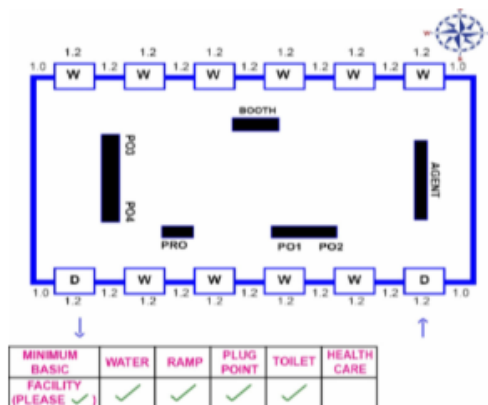

Google Map View

Polling Station Building Front View

Polling Station Front View

Cad View

Key MAP View

சட்டமன்றத் தொகுதியின் எண் மற்றும் பெயர் : 35-மதுராந்தகம்
பிரிவு எண் மற்றும் பெயர் 1-அனந்தமங்கலம் (ஊ) மற்றும் (வ.கி), வார்டு 1, வினாயகர் தெரு