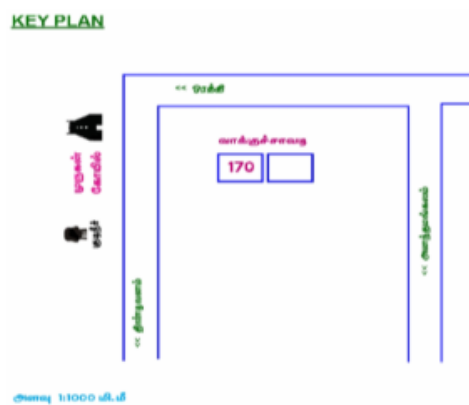

Google Map View

Polling Station Building Front View

Polling Station Front View

Cad View

Key MAP View

சட்டமன்றத் தொகுதியின் எண் மற்றும் பெயர் : 35-மதுராந்தகம்
பிரிவு எண் மற்றும் பெயர் 1-அனந்தமங்கலம் (ஊ) மற்றும் (வ.கி), வார்டு 1, வினாயகர் தெரு