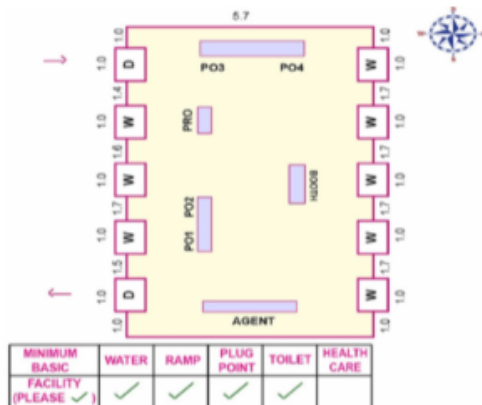

Google Map View

Polling Station Building Front View

Polling Station Front View

Cad View

Key MAP View

1	TDG0830513	பெயர் : ருக்கு - கணவர் பெயர்: துரைசாமி - வீட்டு எண் : 1 வயது : 85 பாலினம் : பெண்	Photo is available	2	TDG0830554	பெயர் : ஆண்டாள் - கணவர் பெயர்: ராமலிங்கம் - வீட்டு எண் : 1 வயது : 75 பாலினம் : பெண்	Photo is available	3	TDG1120112	பெயர் : எல்லம்மாள் கணவர் பெயர்: குப்பன் வீட்டு எண் : 1 வயது : 75 பாலினம் : பெண்	Photo is available
4	TDG1758416	பெயர் : கிருஷ்ணன் - தந்தையின் பெயர்: இருசன் - வீட்டு எண் : 1 வயது : 69 பாலினம் : ஆண்	Photo is available	5	TDG1758424	பெயர் : வள்ளி - கணவர் பெயர்: கிருஷ்ணன் - வீட்டு எண் : 1 வயது : 64 பாலினம் : பெண்	Photo is available	6	TDG0922070	பெயர் : நாகம்மாள் - கணவர் பெயர்: ஏழுமலை - வீட்டு எண் : 1 வயது : 63 பாலினம் : பெண்	Photo is available
7	TDG0830521	பெயர் : மல்லிகா - கணவர் பெயர்: மணிவண்ணன் - வீட்டு எண் : 1 வயது : 62 பாலினம் : பெண்	Photo is available	8	TDG1758432	பெயர் : மாசிலாமணி - தந்தையின் பெயர்: பெருமாள் - வீட்டு எண் : 1 வயது : 58 பாலினம் : ஆண்	Photo is available	9	TDG0878629	பெயர் : அலமேலு - கணவர் பெயர்: சீனிவாசன் - வீட்டு எண் : 1 வயது : 56 பாலினம் : பெண்	Photo is available
10	TDG0764126	பெயர் : சிவக்குமார் - தந்தையின் பெயர்: வீரப்பன் - வீட்டு எண் : 1 வயது : 51 பாலினம் : ஆண்	Photo is available	11	TDG0922054	பெயர் : அய்யப்பன் - தந்தையின் பெயர்: ஏழுமலை - வீட்டு எண் : 1 வயது : 48 பாலினம் : ஆண்	Photo is available	12	TDG1758440	பெயர் : அமுதா - கணவர் பெயர்: மாசிலாமணி - வீட்டு எண் : 1 வயது : 48 பாலினம் : பெண்	Photo is available
13	FYK2770709	பெயர் : மகாலிங்கம் - தந்தையின் பெயர்: சுந்தரராஜன் - வீட்டு எண் : 1 வயது : 41 பாலினம் : ஆண்	Photo is available	14	TDG0710574	பெயர் : கமலம் - கணவர் பெயர்: ஏழுமலை - வீட்டு எண் : 1 வயது : 40 பாலினம் : பெண்	Photo is available	15	TDG0499319	பெயர் : தனலட்சுமி - தந்தையின் பெயர்: நாராயணன் - வீட்டு எண் : 1 வயது : 39 பாலினம் : பெண்	Photo is available
16	TDG1019231	பெயர் : சிவக்குமார் - தந்தையின் பெயர்: பரசுராமன் - வீட்டு எண் : 1 வயது : 37 பாலினம் : ஆண்	Photo is available	17	TDG0878512	பெயர் : எழிலரசி - கணவர் பெயர்: சிவக்குமார் - வீட்டு எண் : 1 வயது : 37 பாலினம் : பெண்	Photo is available	18	TDG1019223	பெயர் : சசிகுமார் - தந்தையின் பெயர்: சீனிவாசப்பிள்ளை - வீட்டு எண் : 1 வயது : 34 பாலினம் : ஆண்	Photo is available
19	TDG0416495	பெயர் : சுதர்சன் - தந்தையின் பெயர்: சுவாமி - வீட்டு எண் : 1 வயது : 33 பாலினம் : ஆண்	Photo is available	20	TDG0922120	பெயர் : ராதா - கணவர் பெயர்: பார்த்தசாரதி - வீட்டு எண் : 1 வயது : 31 பாலினம் : பெண்	Photo is available	21	TDG0961227	பெயர் : ரேவதி - கணவர் பெயர்: சுதர்சன் - வீட்டு எண் : 1 வயது : 30 பாலினம் : பெண்	Photo is available
22	TDG0961250	பெயர் : கார்த்திக் - தந்தையின் பெயர்: ரவி - வீட்டு எண் : 1 வயது : 30 பாலினம் : ஆண்	Photo is available	23	TDG0764142	பெயர் : பாரகோபால் - தந்தையின் பெயர்: சிவக்குமார் - வீட்டு எண் : 1 வயது : 30 பாலினம் : ஆண்	Photo is available	24	TDG0710210	பெயர் : நாராயணன் - தந்தையின் பெயர்: மணி - வீட்டு எண் : 1 வயது : 30 பாலினம் : ஆண்	Photo is available
25	TDG0922005	பெயர் : விஜயபாரதி - கணவர் பெயர்: விஜயகுமார் - வீட்டு எண் : 1 வயது : 28 பாலினம் : பெண்	Photo is available	26	TDG0922021	பெயர் : லோகநாதன் - தந்தையின் பெயர்: ஜெயராமன் - வீட்டு எண் : 1 வயது : 28 பாலினம் : ஆண்	Photo is available	27	TDG1019199	பெயர் : விஜயகுமார் - தந்தையின் பெயர்: ராமதாஸ் - வீட்டு எண் : 1 வயது : 28 பாலினம் : ஆண்	Photo is available
28	TDG1019272	பெயர் : தினேஷ்குமார் - தந்தையின் பெயர்: ஜெகதீசன் - வீட்டு எண் : 1 வயது : 27 பாலினம் : ஆண்	Photo is available	29	TDG1019322	பெயர் : கனகா - தந்தையின் பெயர்: காசிநாதன் - வீட்டு எண் : 1 வயது : 27 பாலினம் : பெண்	Photo is available	30	TDG1019330	பெயர் : விநாயகமூர்த்தி - தந்தையின் பெயர்: பழனி - வீட்டு எண் : 1 வயது : 27 பாலினம் : ஆண்	Photo is available