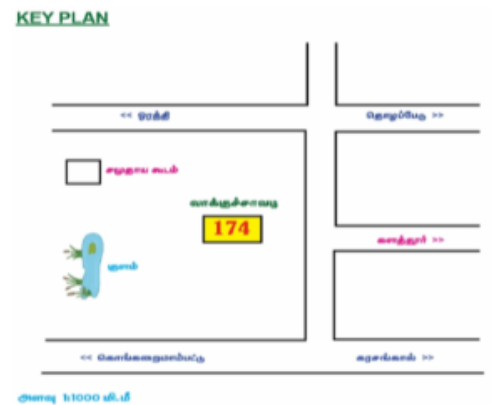

3. வாக்குச் சாவடியின் விவரங்கள்

வாக்குச் சாவடியின் எண் மற்றும் பெயர் : 180 - ஊராட்சி ஒன்றிய நடுநிலைப்பள்ளி கொங்கரைமாம்பட்டு கிழக்கு முகம் பார்த்த வடக்கு பகுதி வாக்குச் சாவடியின் முகவரி : ஊராட்சி ஒன்றிய நடுநிலைப்பள்ளி கொங்கரைமாம்பட்டு கிழக்கு முகம் பார்த்த வடக்கு பகுதி	வாக்குச் சாவடியின் வகைப்பாடு (ஆண்/பெண்/பொது) துணை வாக்குச் சாவடிகளின் எண்ணிக்கை :	பொது 0
---	--	----------------------

Google Map View

Polling Station Building Front View

Polling Station Front View

Cad View

Key MAP View

சட்டமன்றத் தொகுதியின் எண் மற்றும் பெயர் : 35-மதுராந்தகம் மற்றும் பெயர் 1-கொங்கரைமாம்பட்டு (ஊ) மற்றும் (வ.கி), வாட்டு1 திடீர்நகர் பிரிவு எண் மற்றும் பெயர்