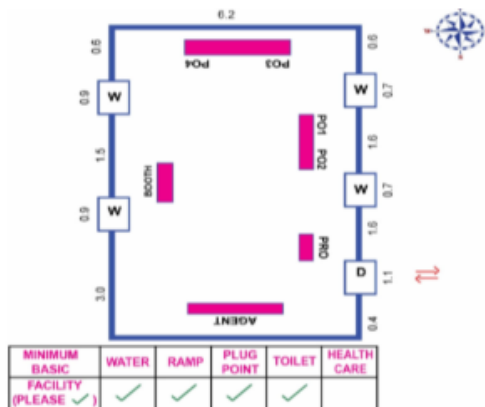

Google Map View

Polling Station Building Front View

Polling Station Front View

Cad View

Key MAP View

1 பெயர் : சந்துரு தந்தையின் பெயர்: ராமன் வீட்டு எண் : 00 வயது : 20 பாலினம் : ஆண்	TDG2145555 Photo is available	2 பெயர் : ராஜீ - தந்தையின் பெயர்: குப்பன் - வீட்டு எண் : 01 வயது : 72 பாலினம் : ஆண்	UVQ0222349 Photo is available	3 பெயர் : காமாட்சி - கணவர் பெயர்: ராஜீ - வீட்டு எண் : 01 வயது : 65 பாலினம் : பெண்	UVQ0222356 Photo is available
4 பெயர் : அம்முச்சி - கணவர் பெயர்: சேகர் - வீட்டு எண் : 1 வயது : 44 பாலினம் : பெண்	TDG0500124 Photo is available	5 பெயர் : வேலு - தந்தையின் பெயர்: சுப்பிரமணி - வீட்டு எண் : 1 வயது : 38 பாலினம் : ஆண்	TDG0500082 Photo is available	6 பெயர் : தமிழ்ச்செல்வி - தந்தையின் பெயர்: சந்திரசேகரன் - வீட்டு எண் : 1 வயது : 38 பாலினம் : பெண்	TDG0605808 Photo is available
7 பெயர் : ஜெயா - கணவர் பெயர்: முருகன் - வீட்டு எண் : 1 வயது : 38 பாலினம் : பெண்	TDG0605709 Photo is available	8 பெயர் : நதியா - கணவர் பெயர்: குணசேகர் - வீட்டு எண் : 1 வயது : 37 பாலினம் : பெண்	TDG0605741 Photo is available	9 பெயர் : புனிதா - தந்தையின் பெயர்: துரைசாமி - வீட்டு எண் : 1 வயது : 36 பாலினம் : பெண்	TDG0311134 Photo is available
10 பெயர் : வினோத்குமார் - தந்தையின் பெயர்: ராமன் - வீட்டு எண் : 1 வயது : 34 பாலினம் : ஆண்	TDG0830737 Photo is available	11 பெயர் : கலைசெல்வி - கணவர் பெயர்: நித்தியநாதன் - வீட்டு எண் : 1 வயது : 33 பாலினம் : பெண்	TDG0607341 Photo is available	12 பெயர் : தங்கச்செல்வி - தந்தையின் பெயர்: சந்திரசேகரன் - வீட்டு எண் : 1 வயது : 33 பாலினம் : பெண்	TDG0605790 Photo is available
13 பெயர் : முகுந்தன் தந்தையின் பெயர்: ராஜேந்திரன் வீட்டு எண் : 1 வயது : 22 பாலினம் : ஆண்	TDG2050961 Photo is available	14 பெயர் : முரளி தந்தையின் பெயர்: சேகர் வீட்டு எண் : 2/85 வயது : 20 பாலினம் : ஆண்	TDG2146389 Photo is available	15 பெயர் : அலங்காரம் - கணவர் பெயர்: கண்ணன் - வீட்டு எண் : 3 வயது : 68 பாலினம் : பெண்	TDG1511344 Photo is available
16 பெயர் : சுப்ரமணி - தந்தையின் பெயர்: கண்ணன் - வீட்டு எண் : 3 வயது : 38 பாலினம் : ஆண்	FYK2802023 Photo is available	17 பெயர் : பரணி - தந்தையின் பெயர்: சுப்பிரமணி - வீட்டு எண் : 3 வயது : 37 பாலினம் : ஆண்	TDG0216648 Photo is available	18 பெயர் : நாகவள்ளி பி கணவர் பெயர்: பிரபாகரன் வீட்டு எண் : 03 வயது : 28 பாலினம் : பெண்	TDG2179711 Photo is available
19 பெயர் : மூர்த்தி - தந்தையின் பெயர்: பொன்சாமி - வீட்டு எண் : 4 வயது : 58 பாலினம் : ஆண்	TDG1511351 Photo is available	20 பெயர் : லட்சுமி - கணவர் பெயர்: மூர்த்தி - வீட்டு எண் : 4 வயது : 56 பாலினம் : பெண்	TDG1511369 Photo is available	21 பெயர் : குமரேசன் மு தந்தையின் பெயர்: மூர்த்தி - வீட்டு எண் : 4 வயது : 35 பாலினம் : ஆண்	TDG0500397 Photo is available
22 பெயர் : பொன்சாமி - தந்தையின் பெயர்: திருவேங்கடம் - வீட்டு எண் : 5 வயது : 87 பாலினம் : ஆண்	TDG1511377 Photo is available	23 பெயர் : ரத்தினம் - கணவர் பெயர்: பொன்சாமி - வீட்டு எண் : 5 வயது : 80 பாலினம் : பெண்	TDG1511385 Photo is available	24 பெயர் : நாகராஜன் தந்தையின் பெயர்: பொன்னுசாமி வீட்டு எண் : 5 வயது : 52 பாலினம் : ஆண்	TDG1511401 Photo is available
25 பெயர் : முருகன் தந்தையின் பெயர்: பொன்னுசாமி வீட்டு எண் : 5 வயது : 47 பாலினம் : ஆண்	TDG1119452 Photo is available	26 பெயர் : சிவகாமி - கணவர் பெயர்: நாகராஜ் - வீட்டு எண் : 5 வயது : 45 பாலினம் : பெண்	FYK1224104 Photo is available	27 பெயர் : வினாயகமூர்த்தி - தந்தையின் பெயர்: எட்டியான் - வீட்டு எண் : 5 வயது : 42 பாலினம் : ஆண்	TDG0977991 Photo is available
28 பெயர் : மணிமேகலை - கணவர் பெயர்: முருகன் - வீட்டு எண் : 5 வயது : 41 பாலினம் : பெண்	FYK2802015 Photo is available	29 பெயர் : கீர்த்திகா - கணவர் பெயர்: வினாயமூர்த்தி - வீட்டு எண் : 5 வயது : 30 பாலினம் : பெண்	TDG0977983 Photo is available	30 பெயர் : சங்கீதகுமார் தந்தையின் பெயர்: நாகராஜன் வீட்டு எண் : 6 வயது : 25 பாலினம் : ஆண்	TDG1119262 Photo is available