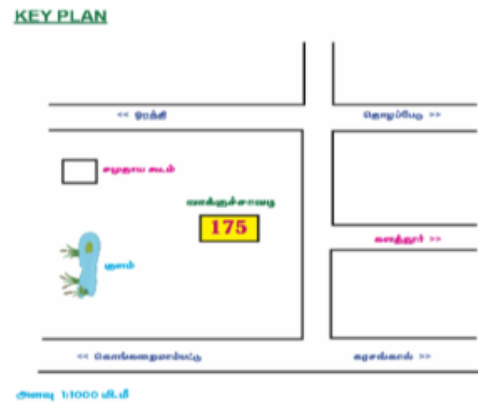

Google Map View

Polling Station Building Front View

Polling Station Front View

Cad View

Key MAP View

1 பெயர் : சந்துரு தந்தையின் பெயர்: ராமன் வீட்டு எண் : 00 வயது : 20 பாலினம் : ஆண்	TDG2145555 Photo is available	2 பெயர் : ராஜீ - தந்தையின் பெயர்: குப்பன் - வீட்டு எண் : 01 வயது : 72 பாலினம் : ஆண்	UVQ0222349 Photo is available	3 பெயர் : காமாட்சி - கணவர் பெயர்: ராஜீ - வீட்டு எண் : 01 வயது : 65 பாலினம் : பெண்	UVQ0222356 Photo is available
4 பெயர் : அம்முச்சி - கணவர் பெயர்: சேகர் - வீட்டு எண் : 1 வயது : 44 பாலினம் : பெண்	TDG0500124 Photo is available	5 பெயர் : வேலு - தந்தையின் பெயர்: சுப்பிரமணி - வீட்டு எண் : 1 வயது : 38 பாலினம் : ஆண்	TDG0500082 Photo is available	6 பெயர் : தமிழ்ச்செல்வி - தந்தையின் பெயர்: சந்திரசேகரன் - வீட்டு எண் : 1 வயது : 38 பாலினம் : பெண்	TDG0605808 Photo is available
7 பெயர் : ஜெயா - கணவர் பெயர்: முருகன் - வீட்டு எண் : 1 வயது : 38 பாலினம் : பெண்	TDG0605709 Photo is available	8 பெயர் : நதியா - கணவர் பெயர்: குணசேகர் - வீட்டு எண் : 1 வயது : 37 பாலினம் : பெண்	TDG0605741 Photo is available	9 பெயர் : புனிதா - தந்தையின் பெயர்: துரைசாமி - வீட்டு எண் : 1 வயது : 36 பாலினம் : பெண்	TDG0311134 Photo is available
10 பெயர் : வினோத்குமார் - தந்தையின் பெயர்: ராமன் - வீட்டு எண் : 1 வயது : 34 பாலினம் : ஆண்	TDG0830737 Photo is available	11 பெயர் : கலைசெல்வி - கணவர் பெயர்: நித்தியநாதன் - வீட்டு எண் : 1 வயது : 33 பாலினம் : பெண்	TDG0607341 Photo is available	12 பெயர் : தங்கச்செல்வி - தந்தையின் பெயர்: சந்திரசேகரன் - வீட்டு எண் : 1 வயது : 33 பாலினம் : பெண்	TDG0605790 Photo is available
13 பெயர் : முகுந்தன் தந்தையின் பெயர்: ராஜேந்திரன் வீட்டு எண் : 1 வயது : 22 பாலினம் : ஆண்	TDG2050961 Photo is available	14 பெயர் : முரளி தந்தையின் பெயர்: சேகர் வீட்டு எண் : 2/85 வயது : 20 பாலினம் : ஆண்	TDG2146389 Photo is available	15 பெயர் : அலங்காரம் - கணவர் பெயர்: கண்ணன் - வீட்டு எண் : 3 வயது : 68 பாலினம் : பெண்	TDG1511344 Photo is available
16 பெயர் : சுப்ரமணி - தந்தையின் பெயர்: கண்ணன் - வீட்டு எண் : 3 வயது : 38 பாலினம் : ஆண்	FYK2802023 Photo is available	17 பெயர் : பரணி - தந்தையின் பெயர்: சுப்பிரமணி - வீட்டு எண் : 3 வயது : 37 பாலினம் : ஆண்	TDG0216648 Photo is available	18 பெயர் : நாகவள்ளி பி கணவர் பெயர்: பிரபாகரன் வீட்டு எண் : 03 வயது : 28 பாலினம் : பெண்	TDG2179711 Photo is available
19 பெயர் : மூர்த்தி - தந்தையின் பெயர்: பொன்சாமி - வீட்டு எண் : 4 வயது : 58 பாலினம் : ஆண்	TDG1511351 Photo is available	20 பெயர் : லட்சுமி - கணவர் பெயர்: மூர்த்தி - வீட்டு எண் : 4 வயது : 56 பாலினம் : பெண்	TDG1511369 Photo is available	21 பெயர் : குமரேசன் மு தந்தையின் பெயர்: மூர்த்தி - வீட்டு எண் : 4 வயது : 35 பாலினம் : ஆண்	TDG0500397 Photo is available
22 பெயர் : பொன்சாமி - தந்தையின் பெயர்: திருவேங்கடம் - வீட்டு எண் : 5 வயது : 87 பாலினம் : ஆண்	TDG1511377 Photo is available	23 பெயர் : ரத்தினம் - கணவர் பெயர்: பொன்சாமி - வீட்டு எண் : 5 வயது : 80 பாலினம் : பெண்	TDG1511385 Photo is available	24 பெயர் : நாகராஜன் தந்தையின் பெயர்: பொன்னுசாமி வீட்டு எண் : 5 வயது : 52 பாலினம் : ஆண்	TDG1511401 Photo is available
25 பெயர் : முருகன் தந்தையின் பெயர்: பொன்னுசாமி வீட்டு எண் : 5 வயது : 47 பாலினம் : ஆண்	TDG1119452 Photo is available	26 பெயர் : சிவகாமி - கணவர் பெயர்: நாகராஜ் - வீட்டு எண் : 5 வயது : 45 பாலினம் : பெண்	FYK1224104 Photo is available	27 பெயர் : வினாயகமூர்த்தி - தந்தையின் பெயர்: எட்டியான் - வீட்டு எண் : 5 வயது : 42 பாலினம் : ஆண்	TDG0977991 Photo is available
28 பெயர் : மணிமேகலை - கணவர் பெயர்: முருகன் - வீட்டு எண் : 5 வயது : 41 பாலினம் : பெண்	FYK2802015 Photo is available	29 பெயர் : கீர்த்திகா - கணவர் பெயர்: வினாயமூர்த்தி - வீட்டு எண் : 5 வயது : 30 பாலினம் : பெண்	TDG0977983 Photo is available	30 பெயர் : சங்கீதகுமார் தந்தையின் பெயர்: நாகராஜன் வீட்டு எண் : 6 வயது : 25 பாலினம் : ஆண்	TDG1119262 Photo is available