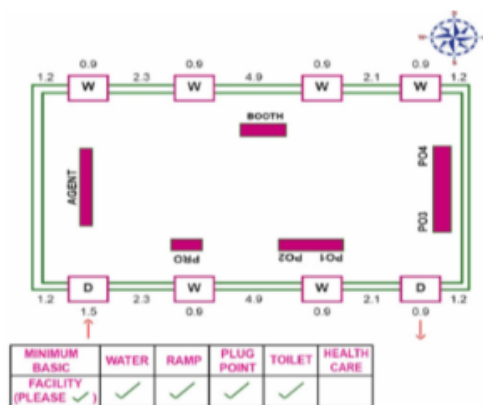

Google Map View

Polling Station Building Front View

Polling Station Front View

Cad View

Key MAP View

1	TDG0608323	பெயர் : லோகநாதன் - தந்தையின் பெயர்: நடராஜன் - வீட்டு எண் : 1 வயது : 31 பாலினம் : ஆண்	Photo is available	2	TDG1043595	பெயர் : சண்முகம் - தந்தையின் பெயர்: ராமசாமி - வீட்டு எண் : 1-5 வயது : 64 பாலினம் : ஆண்	Photo is available	3	TDG1043587	பெயர் : முத்துலட்சுமி - கணவர் பெயர்: சண்முகம் - வீட்டு எண் : 1-5 வயது : 61 பாலினம் : பெண்	Photo is available
4	TDG1043603	பெயர் : வேலு - தந்தையின் பெயர்: சண்முகம் - வீட்டு எண் : 1-5 வயது : 34 பாலினம் : ஆண்	Photo is available	5	FYK1903343	பெயர் : காருண்யா - தந்தையின் பெயர்: நடனசேகரன் - வீட்டு எண் : 1/17 வயது : 39 பாலினம் : பெண்	Photo is available	6	TDG1559566	பெயர் : நடராஜன் - தந்தையின் பெயர்: ஏழுமலை - வீட்டு எண் : 2 வயது : 64 பாலினம் : ஆண்	Photo is available
7	TDG1559574	பெயர் : மங்கை - கணவர் பெயர்: நடராஜன் - வீட்டு எண் : 2 வயது : 60 பாலினம் : பெண்	Photo is available	8	FYK2769248	பெயர் : வேலு - தந்தையின் பெயர்: நடராஜன் - வீட்டு எண் : 2 வயது : 44 பாலினம் : ஆண்	Photo is available	9	TDG0608299	பெயர் : பத்மாவதி - கணவர் பெயர்: வேலு - வீட்டு எண் : 2 வயது : 34 பாலினம் : பெண்	Photo is available
10	TDG1559582	பெயர் : கண்ணன் - தந்தையின் பெயர்: சிங்காரம் - வீட்டு எண் : 3 வயது : 79 பாலினம் : ஆண்	Photo is available	11	TDG1559590	பெயர் : பச்சையம்மா - கணவர் பெயர்: கண்ணன் - வீட்டு எண் : 3 வயது : 68 பாலினம் : பெண்	Photo is available	12	TDG0923631	பெயர் : வடிவேல் - தந்தையின் பெயர்: வேலாயுதம் - வீட்டு எண் : 3 வயது : 61 பாலினம் : ஆண்	Photo is available
13	TDG0712794	பெயர் : சித்திரா - கணவர் பெயர்: வடிவேல் - வீட்டு எண் : 3 வயது : 44 பாலினம் : பெண்	Photo is available	14	TDG0712604	பெயர் : முருகன் - தந்தையின் பெயர்: கண்ணன் - வீட்டு எண் : 3 வயது : 41 பாலினம் : ஆண்	Photo is available	15	TDG0712612	பெயர் : ரேவதி - கணவர் பெயர்: முருகன் - வீட்டு எண் : 3 வயது : 39 பாலினம் : பெண்	Photo is available
16	TDG1145903	பெயர் : பாரதி தந்தையின் பெயர்: சங்கர் வீட்டு எண் : 3 வயது : 29 பாலினம் : பெண்	Photo is available	17	TDG2046688	பெயர் : சந்தோஷ் தந்தையின் பெயர்: சுப்பிரமணி வீட்டு எண் : 4 வயது : 22 பாலினம் : ஆண்	Photo is available	18	TDG2046654	பெயர் : அஞ்சலை தந்தையின் பெயர்: மதுரை வீட்டு எண் : 10 வயது : 22 பாலினம் : பெண்	Photo is available
19	TDG1963883	பெயர் : சதீஷ் தந்தையின் பெயர்: மாரிமுத்து வீட்டு எண் : 11 வயது : 45 பாலினம் : ஆண்	Photo is available	20	TDG2208528	பெயர் : சுமதி ச கணவர் பெயர்: சதீஷ் வீட்டு எண் : 11 வயது : 39 பாலினம் : பெண்	Photo is available	21	TDG1145887	பெயர் : பார்த்திபன் தந்தையின் பெயர்: அரிதாஸ் வீட்டு எண் : 15 வயது : 26 பாலினம் : ஆண்	Photo is available
22	TDG1145861	பெயர் : ஜனார்தனன் தந்தையின் பெயர்: பலராமன் வீட்டு எண் : 21 வயது : 26 பாலினம் : ஆண்	Photo is available	23	TDG2072213	பெயர் : சீதா கணவர் பெயர்: ஜனார்தனன் வீட்டு எண் : 21 வயது : 24 பாலினம் : பெண்	Photo is available	24	TDG1145804	பெயர் : உமாபதி தந்தையின் பெயர்: தனசேகர் வீட்டு எண் : 23 வயது : 25 பாலினம் : ஆண்	Photo is available
25	TDG1145853	பெயர் : கலைவாணன் தந்தையின் பெயர்: விஜயரங்கன் வீட்டு எண் : 42 வயது : 25 பாலினம் : ஆண்	Photo is available	26	TDG0311944	பெயர் : உத்தமன் - தந்தையின் பெயர்: நடராஜன் - வீட்டு எண் : 48 வயது : 35 பாலினம் : ஆண்	Photo is available	27	TDG1145846	பெயர் : தினகரன் தந்தையின் பெயர்: உத்திரகுமார் வீட்டு எண் : 49 வயது : 25 பாலினம் : ஆண்	Photo is available
28	TDG1145879	பெயர் : கோலிந்தம்மாள் கணவர் பெயர்: சக்திவேல் வீட்டு எண் : 88 வயது : 37 பாலினம் : பெண்	Photo is available	29	TDG2134948	பெயர் : லீலாலட்சுமி கணவர் பெயர்: சங்கர் வீட்டு எண் : காட்டு பிள்ளையார் கோவில் வயது : 28 பாலினம் : பெண்	Photo is available	30	TDG2250678	பெயர் : ஜனனி தந்தையின் பெயர்: பெருமாள் வீட்டு எண் : எண் 24 வயது : 19 பாலினம் : பெண்	Photo is available