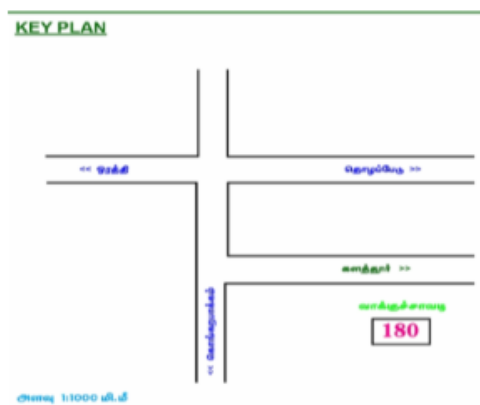

Google Map View

Polling Station Building Front View

Polling Station Front View

Cad View

Key MAP View

1	TDG0608323	பெயர் : லோகநாதன் - தந்தையின் பெயர்: நடராஜன் - வீட்டு எண் : 1 வயது : 31 பாலினம் : ஆண்	Photo is available	2	TDG1043595	பெயர் : சண்முகம் - தந்தையின் பெயர்: ராமசாமி - வீட்டு எண் : 1-5 வயது : 64 பாலினம் : ஆண்	Photo is available	3	TDG1043587	பெயர் : முத்துலட்சுமி - கணவர் பெயர்: சண்முகம் - வீட்டு எண் : 1-5 வயது : 61 பாலினம் : பெண்	Photo is available
4	TDG1043603	பெயர் : வேலு - தந்தையின் பெயர்: சண்முகம் - வீட்டு எண் : 1-5 வயது : 34 பாலினம் : ஆண்	Photo is available	5	FYK1903343	பெயர் : காருண்யா - தந்தையின் பெயர்: நடனசேகரன் - வீட்டு எண் : 1/17 வயது : 39 பாலினம் : பெண்	Photo is available	6	TDG1559566	பெயர் : நடராஜன் - தந்தையின் பெயர்: ஏழுமலை - வீட்டு எண் : 2 வயது : 64 பாலினம் : ஆண்	Photo is available
7	TDG1559574	பெயர் : மங்கை - கணவர் பெயர்: நடராஜன் - வீட்டு எண் : 2 வயது : 60 பாலினம் : பெண்	Photo is available	8	FYK2769248	பெயர் : வேலு - தந்தையின் பெயர்: நடராஜன் - வீட்டு எண் : 2 வயது : 44 பாலினம் : ஆண்	Photo is available	9	TDG0608299	பெயர் : பத்மாவதி - கணவர் பெயர்: வேலு - வீட்டு எண் : 2 வயது : 34 பாலினம் : பெண்	Photo is available
10	TDG1559582	பெயர் : கண்ணன் - தந்தையின் பெயர்: சிங்காரம் - வீட்டு எண் : 3 வயது : 79 பாலினம் : ஆண்	Photo is available	11	TDG1559590	பெயர் : பச்சையம்மா - கணவர் பெயர்: கண்ணன் - வீட்டு எண் : 3 வயது : 68 பாலினம் : பெண்	Photo is available	12	TDG0923631	பெயர் : வடிவேல் - தந்தையின் பெயர்: வேலாயுதம் - வீட்டு எண் : 3 வயது : 61 பாலினம் : ஆண்	Photo is available
13	TDG0712794	பெயர் : சித்திரா - கணவர் பெயர்: வடிவேல் - வீட்டு எண் : 3 வயது : 44 பாலினம் : பெண்	Photo is available	14	TDG0712604	பெயர் : முருகன் - தந்தையின் பெயர்: கண்ணன் - வீட்டு எண் : 3 வயது : 41 பாலினம் : ஆண்	Photo is available	15	TDG0712612	பெயர் : ரேவதி - கணவர் பெயர்: முருகன் - வீட்டு எண் : 3 வயது : 39 பாலினம் : பெண்	Photo is available
16	TDG1145903	பெயர் : பாரதி தந்தையின் பெயர்: சங்கர் வீட்டு எண் : 3 வயது : 29 பாலினம் : பெண்	Photo is available	17	TDG2046688	பெயர் : சந்தோஷ் தந்தையின் பெயர்: சுப்பிரமணி வீட்டு எண் : 4 வயது : 22 பாலினம் : ஆண்	Photo is available	18	TDG2046654	பெயர் : அஞ்சலை தந்தையின் பெயர்: மதுரை வீட்டு எண் : 10 வயது : 22 பாலினம் : பெண்	Photo is available
19	TDG1963883	பெயர் : சதீஷ் தந்தையின் பெயர்: மாரிமுத்து வீட்டு எண் : 11 வயது : 45 பாலினம் : ஆண்	Photo is available	20	TDG2208528	பெயர் : சுமதி ச கணவர் பெயர்: சதீஷ் வீட்டு எண் : 11 வயது : 39 பாலினம் : பெண்	Photo is available	21	TDG1145887	பெயர் : பார்த்திபன் தந்தையின் பெயர்: அரிதாஸ் வீட்டு எண் : 15 வயது : 26 பாலினம் : ஆண்	Photo is available
22	TDG1145861	பெயர் : ஜனார்தனன் தந்தையின் பெயர்: பலராமன் வீட்டு எண் : 21 வயது : 26 பாலினம் : ஆண்	Photo is available	23	TDG2072213	பெயர் : சீதா கணவர் பெயர்: ஜனார்தனன் வீட்டு எண் : 21 வயது : 24 பாலினம் : பெண்	Photo is available	24	TDG1145804	பெயர் : உமாபதி தந்தையின் பெயர்: தனசேகர் வீட்டு எண் : 23 வயது : 25 பாலினம் : ஆண்	Photo is available
25	TDG1145853	பெயர் : கலைவாணன் தந்தையின் பெயர்: விஜயரங்கன் வீட்டு எண் : 42 வயது : 25 பாலினம் : ஆண்	Photo is available	26	TDG0311944	பெயர் : உத்தமன் - தந்தையின் பெயர்: நடராஜன் - வீட்டு எண் : 48 வயது : 35 பாலினம் : ஆண்	Photo is available	27	TDG1145846	பெயர் : தினகரன் தந்தையின் பெயர்: உத்திரகுமார் வீட்டு எண் : 49 வயது : 25 பாலினம் : ஆண்	Photo is available
28	TDG1145879	பெயர் : கோலிந்தம்மாள் கணவர் பெயர்: சக்திவேல் வீட்டு எண் : 88 வயது : 37 பாலினம் : பெண்	Photo is available	29	TDG2134948	பெயர் : லீலாலட்சுமி கணவர் பெயர்: சங்கர் வீட்டு எண் : காட்டு பிள்ளையார் கோவில் வயது : 28 பாலினம் : பெண்	Photo is available	30	TDG2250678	பெயர் : ஜனனி தந்தையின் பெயர்: பெருமாள் வீட்டு எண் : எண் 24 வயது : 19 பாலினம் : பெண்	Photo is available