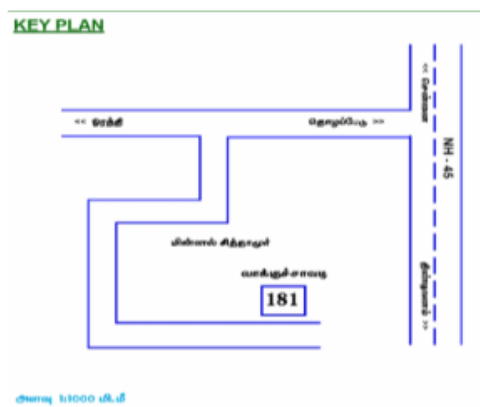

Nazri Naksha

Google Map View

Polling Station Building Front View

Polling Station Front View

Cad View

Key MAP View

சட்டமன்றத் தொகுதியின் எண் மற்றும் பெயர் : 35-மதுரைத்தகம்

பிரிவு எண் மற்றும் பெயர் 1-மின்னல் சித்தாமூர் (ஊ) மற்றும் (வ.கி), வார்டு 1 முருகன் கோயில் தெரு