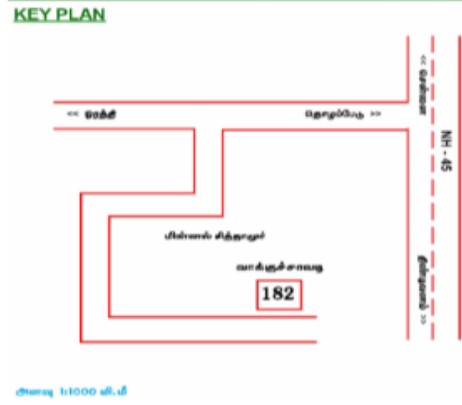

Nazri Naksha

Google Map View

Polling Station Building Front View

Polling Station Front View

Cad View

Key MAP View

சட்டமன்றத் தொகுதியின் எண் மற்றும் பெயர் : 35-மதுராந்தகம்
பிரிவு எண் மற்றும் பெயர் 1-மின்னல் சித்தாமூர் (ஊ) கீழ்ப்பட்டு கிராமம் மற்றும் (வ.கி), வார்டு 2 கைசபுரம்