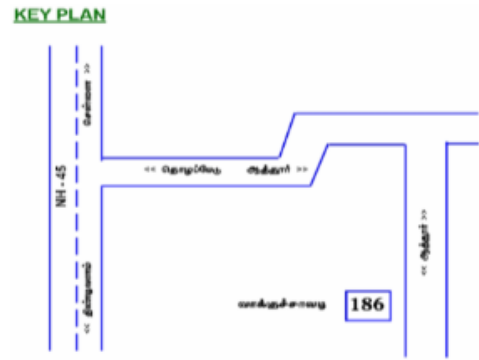

Cad View

Key MAP View