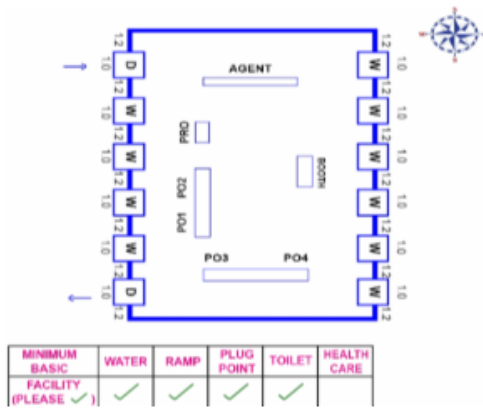

Google Map View

Polling Station Building Front View

Polling Station Front View

Cad View

Key MAP View

1	TDG0715680	பெயர் : லலிதாவதி - கணவர் பெயர் : ராமசந்திரன் - வீட்டு எண் : 1 வயது : 81 பாலினம் : பெண்	Photo is available	2	TDG0715656	பெயர் : ஏழுமலை - தந்தையின் பெயர் : நடராஜப்பிள்ளை - வீட்டு எண் : 1 வயது : 55 பாலினம் : ஆண்	Photo is available	3	TDG0715698	பெயர் : கீதா - கணவர் பெயர் : ஏழுமலை - வீட்டு எண் : 1 வயது : 54 பாலினம் : பெண்	Photo is available
4	TDG0834093	பெயர் : மணிகண்டன் - தந்தையின் பெயர் : ஆறுமுகம் - வீட்டு எண் : 1 வயது : 40 பாலினம் : ஆண்	Photo is available	5	TDG0833939	பெயர் : பவித்ரா - கணவர் பெயர் : ராஜேஷ்குமார் - வீட்டு எண் : 1 வயது : 33 பாலினம் : பெண்	Photo is available	6	TDG0611335	பெயர் : அசோக்குமார் - தந்தையின் பெயர் : கண்ணன் - வீட்டு எண் : 1 வயது : 31 பாலினம் : ஆண்	Photo is available
7	TDG0962423	பெயர் : ராமு - தந்தையின் பெயர் : சண்முகம் - வீட்டு எண் : 2 வயது : 33 பாலினம் : ஆண்	Photo is available	8	TDG0611228	பெயர் : புகழேந்தி - தந்தையின் பெயர் : கண்ணன் - வீட்டு எண் : 5 வயது : 33 பாலினம் : ஆண்	Photo is available	9	TDG0323352	பெயர் : ராஜலட்சுமி - கணவர் பெயர் : சுரேஷ்குமார் - வீட்டு எண் : 5/6 வயது : 37 பாலினம் : பெண்	Photo is available
10	TDG0855791	பெயர் : மோகன்பாபு - தந்தையின் பெயர் : சுந்தரம் - வீட்டு எண் : 5A வயது : 42 பாலினம் : ஆண்	Photo is available	11	FYK1867340	பெயர் : கிருஷ்ணப்பாஆசாரி - தந்தையின் பெயர் : வேலாயுதஆசாரி - வீட்டு எண் : 14 வயது : 89 பாலினம் : ஆண்	Photo is available	12	FYK1867100	பெயர் : தனசேகரன் - தந்தையின் பெயர் : கிருஷ்ணப்பா - வீட்டு எண் : 14 வயது : 53 பாலினம் : ஆண்	Photo is available
13	FYK1867092	பெயர் : ஜெயலட்சுமி - கணவர் பெயர் : தனசேகரன் - வீட்டு எண் : 14 வயது : 51 பாலினம் : பெண்	Photo is available	14	TDG1598580	பெயர் : பாபு - தந்தையின் பெயர் : நாகப்பன் - வீட்டு எண் : 16 வயது : 65 பாலினம் : ஆண்	Photo is available	15	TDG1598598	பெயர் : ஜெயலட்சுமி - கணவர் பெயர் : பாபு - வீட்டு எண் : 16 வயது : 56 பாலினம் : பெண்	Photo is available
16	TDG1598606	பெயர் : வேலு - தந்தையின் பெயர் : நாகப்பன் - வீட்டு எண் : 16 வயது : 55 பாலினம் : ஆண்	Photo is available	17	FYK1865138	பெயர் : பிருந்தா - கணவர் பெயர் : வேலு - வீட்டு எண் : 16 வயது : 50 பாலினம் : பெண்	Photo is available	18	TDG2017127	பெயர் : சரண்யா தந்தையின் பெயர் : பாபு வீட்டு எண் : 17 வயது : 23 பாலினம் : பெண்	Photo is available
19	TDG1598614	பெயர் : தங்கமணி - தந்தையின் பெயர் : சுப்பிரமணியன் - வீட்டு எண் : 18 வயது : 58 பாலினம் : பெண்	Photo is available	20	TDG2093052	பெயர் : பவித்ரா தந்தையின் பெயர் : கணேசன் வீட்டு எண் : 18 வயது : 24 பாலினம் : பெண்	Photo is available	21	TDG1116318	பெயர் : தரணி தரண் தந்தையின் பெயர் : வேலு வீட்டு எண் : 19 வயது : 25 பாலினம் : ஆண்	Photo is available
22	TDG1147479	பெயர் : சக்திவேல் தந்தையின் பெயர் : குமார் வீட்டு எண் : 21 வயது : 28 பாலினம் : ஆண்	Photo is available	23	TDG1598648	பெயர் : பழனி - தந்தையின் பெயர் : லட்சுமணன் - வீட்டு எண் : 21-2 வயது : 72 பாலினம் : ஆண்	Photo is available	24	TDG1598655	பெயர் : லட்சுமி - கணவர் பெயர் : பழனி - வீட்டு எண் : 21-2 வயது : 68 பாலினம் : பெண்	Photo is available
25	TDG1598663	பெயர் : குமார் - தந்தையின் பெயர் : பழனி - வீட்டு எண் : 21-2 வயது : 50 பாலினம் : ஆண்	Photo is available	26	FYK1864768	பெயர் : ஜானகி - கணவர் பெயர் : குமார் - வீட்டு எண் : 21-2 வயது : 49 பாலினம் : பெண்	Photo is available	27	FYK1183938	பெயர் : சண்முகம் - தந்தையின் பெயர் : பழனி - வீட்டு எண் : 21-2 வயது : 48 பாலினம் : ஆண்	Photo is available
28	TDG0314567	பெயர் : தனபாக்கியம் - கணவர் பெயர் : சண்முகம் - வீட்டு எண் : 21A வயது : 41 பாலினம் : பெண்	Photo is available	29	TDG0504274	பெயர் : நாச்சியம்மை - கணவர் பெயர் : ராதாகிருஷ்ணன் - வீட்டு எண் : 22 வயது : 50 பாலினம் : பெண்	Photo is available	30	TDG0080036	பெயர் : மகேஷ்வரி - கணவர் பெயர் : கண்ணன் - வீட்டு எண் : 25 வயது : 55 பாலினம் : பெண்	Photo is available