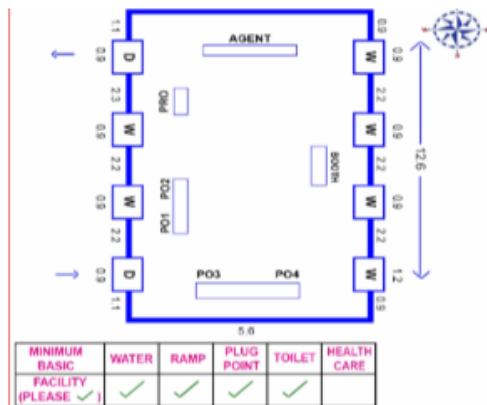

வாக்காளர் பதிவு அலுவலரின்
கையொப்பம்

Nazri Naksha

Google Map View

Polling Station Building Front View

Polling Station Front View

Cad View

Key MAP View

1 பெயர் : துலக்காணம் - தந்தையின் பெயர்: குப்பன் - வீட்டு எண் : 1 வயது : 68 பாலினம் : ஆண்	TDG0718528 Photo is available	2 பெயர் : அமாவாசை - தந்தையின் பெயர்: குப்பன் - வீட்டு எண் : 1 வயது : 58 பாலினம் : ஆண்	TDG1022995 Photo is available	3 பெயர் : சுரேஷ் - தந்தையின் பெயர்: கணேஷன் - வீட்டு எண் : 1 வயது : 38 பாலினம் : ஆண்	TDG0880856 Photo is available
4 பெயர் : மீனா கணவர் பெயர்: ஆனந்தன் வீட்டு எண் : 1 வயது : 29 பாலினம் : பெண்	TDG1147222 Photo is available	5 பெயர் : புகழேந்தி தந்தையின் பெயர்: நடராஜன் வீட்டு எண் : 1 வயது : 25 பாலினம் : ஆண்	TDG1114388 Photo is available	6 பெயர் : அன்னம்மாள் - கணவர் பெயர்: ராமசாமி - வீட்டு எண் : 2 வயது : 69 பாலினம் : பெண்	TDG1648518 Photo is available
7 பெயர் : பத்மாவதி - கணவர் பெயர்: துளசி - வீட்டு எண் : 2 வயது : 55 பாலினம் : பெண்	TDG1648526 Photo is available	8 பெயர் : அபினைஷ் தந்தையின் பெயர்: வேல்முருகன் வீட்டு எண் : 2 வயது : 22 பாலினம் : ஆண்	TDG2049542 Photo is available	9 பெயர் : பட்டு - கணவர் பெயர்: லட்சுமணன் - வீட்டு எண் : 3 வயது : 68 பாலினம் : பெண்	TDG1648534 Photo is available
10 பெயர் : கோவிந்தசாமி - தந்தையின் பெயர்: கண்ணன் - வீட்டு எண் : 4 வயது : 68 பாலினம் : ஆண்	TDG1648542 Photo is available	11 பெயர் : நாகம்மாள் - தந்தையின் பெயர்: கோவிந்தசாமி - வீட்டு எண் : 4 வயது : 61 பாலினம் : பெண்	TDG1648559 Photo is available	12 பெயர் : பரமசிவம் - தந்தையின் பெயர்: கோவிந்தசாமி - வீட்டு எண் : 4 வயது : 45 பாலினம் : ஆண்	FYK1851344 Photo is available
13 பெயர் : முனுசாமி - தந்தையின் பெயர்: சுப்பன் - வீட்டு எண் : 7 வயது : 55 பாலினம் : ஆண்	TDG1648567 Photo is available	14 பெயர் : தங்கம்மாள் - கணவர் பெயர்: முனுசாமி - வீட்டு எண் : 7 வயது : 52 பாலினம் : பெண்	TDG1648575 Photo is available	15 பெயர் : மணிகண்டன் - தந்தையின் பெயர்: முனுசாமி - வீட்டு எண் : 7 வயது : 31 பாலினம் : ஆண்	TDG0506527 Photo is available
16 பெயர் : பழனி - தந்தையின் பெயர்: சுப்பன் - வீட்டு எண் : 8 வயது : 62 பாலினம் : ஆண்	TDG1648583 Photo is available	17 பெயர் : மகாராணி - கணவர் பெயர்: பழனி - வீட்டு எண் : 8 வயது : 56 பாலினம் : பெண்	TDG1648591 Photo is available	18 பெயர் : நடாசன் - தந்தையின் பெயர்: ஜெயபால் - வீட்டு எண் : 9 வயது : 54 பாலினம் : ஆண்	TDG1648617 Photo is available
19 பெயர் : ரேவதி - தந்தையின் பெயர்: நடராசன் - வீட்டு எண் : 9 வயது : 47 பாலினம் : பெண்	FYK1851013 Photo is available	20 பெயர் : கணேசன் - தந்தையின் பெயர்: கண்ணன் - வீட்டு எண் : 10 வயது : 70 பாலினம் : ஆண்	FYK1851393 Photo is available	21 பெயர் : சம்பத்ருமார் தந்தையின் பெயர்: கணேசன் - வீட்டு எண் : 10 வயது : 49 பாலினம் : ஆண்	FYK1850205 Photo is available
22 பெயர் : ராஜகோபால் - தந்தையின் பெயர்: கணேசன் - வீட்டு எண் : 10 வயது : 36 பாலினம் : ஆண்	TDG0880849 Photo is available	23 பெயர் : விஜயலக்ஷ்மி கணவர் பெயர்: ராஜகோபால் வீட்டு எண் : 10 வயது : 32 பாலினம் : பெண்	TDG1114248 Photo is available	24 பெயர் : மணிமேகலை கணவர் பெயர்: பரணி வீட்டு எண் : 20 வயது : 24 பாலினம் : பெண்	TDG2049401 Photo is available
25 பெயர் : ரவி தந்தையின் பெயர்: குப்பன் வீட்டு எண் : 26 வயது : 32 பாலினம் : ஆண்	TDG1974385 Photo is available	26 பெயர் : லட்சுமணன் தந்தையின் பெயர்: கண்ணன் வீட்டு எண் : 76 வயது : 72 பாலினம் : ஆண்	TDG0160358 Photo is available	27 பெயர் : கண்ணதாசன் - தந்தையின் பெயர்: லட்சுமணன் - வீட்டு எண் : 76 வயது : 35 பாலினம் : ஆண்	TDG0880864 Photo is available
28 பெயர் : லட்சுமி ரா தந்தையின் பெயர்: ராமன் - வீட்டு எண் : எண்-2/2பி வயது : 51 பாலினம் : பெண்	TDG0880823 Photo is available	29 பெயர் : தீபா கே கணவர் பெயர்: சம்பத்ருமார் வீட்டு எண் : எண்-10 வயது : 36 பாலினம் : பெண்	TDG2142396 Photo is available		