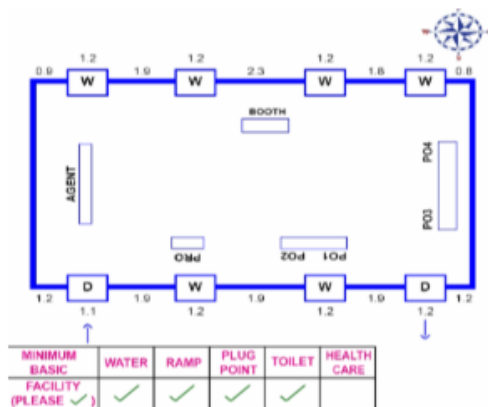

Google Map View

Polling Station Building Front View

Polling Station Front View

Cad View

Key MAP View

1	TDG1660265	பெயர் : அஞ்சாலாட்சி - கணவர் பெயர்: ரங்கநாதன் - வீட்டு எண் : 1 வயது : 57 பாலினம் : பெண்	Photo is available	2	TDG0318782	பெயர் : செங்கேணி - கணவர் பெயர்: பார்த்தசாரதி - வீட்டு எண் : 1 வயது : 56 பாலினம் : பெண்	Photo is available	3	TDG0766469	பெயர் : கீர்த்தனா - கணவர் பெயர்: இராமசந்திரன் - வீட்டு எண் : 1 வயது : 48 பாலினம் : பெண்	Photo is available
4	TDG0719336	பெயர் : குமார் - தந்தையின் பெயர்: கன்னியப்பன் - வீட்டு எண் : 1 வயது : 46 பாலினம் : ஆண்	Photo is available	5	TDG0614008	பெயர் : கிருஷ்ணன் - தந்தையின் பெயர்: ஆறுமுகம் - வீட்டு எண் : 1 வயது : 43 பாலினம் : ஆண்	Photo is available	6	TDG0318824	பெயர் : மோகன் - தந்தையின் பெயர்: லக்ஷ்மணன் - வீட்டு எண் : 1 வயது : 39 பாலினம் : ஆண்	Photo is available
7	TDG0318790	பெயர் : துரைவேலு - தந்தையின் பெயர்: மணி - வீட்டு எண் : 1 வயது : 34 பாலினம் : ஆண்	Photo is available	8	TDG0434308	பெயர் : விநாயகம் - தாயின் பெயர்: வாசுகி - வீட்டு எண் : 1 வயது : 33 பாலினம் : ஆண்	Photo is available	9	TDG0719344	பெயர் : மனோன்மணி - தந்தையின் பெயர்: தஷ்ணாமூர்த்தி - வீட்டு எண் : 1 வயது : 33 பாலினம் : பெண்	Photo is available
10	TDG0613398	பெயர் : சிவகுமார் - தந்தையின் பெயர்: மணி - வீட்டு எண் : 1 வயது : 31 பாலினம் : ஆண்	Photo is available	11	TDG1147586	பெயர் : மாதவி கணவர் பெயர்: மோகன் வீட்டு எண் : 1 வயது : 31 பாலினம் : பெண்	Photo is available	12	TDG0766543	பெயர் : தேன்மொழி - தந்தையின் பெயர்: பரமசிவம் - வீட்டு எண் : 1 வயது : 30 பாலினம் : பெண்	Photo is available
13	TDG0719328	பெயர் : அருள்குமார் - தந்தையின் பெயர்: கந்தாசாமி - வீட்டு எண் : 1-1 வயது : 31 பாலினம் : ஆண்	Photo is available	14	TDG0084798	பெயர் : சுந்தரி - கணவர் பெயர்: ஆறுமுகம் - வீட்டு எண் : 2 வயது : 74 பாலினம் : பெண்	Photo is available	15	TDG0417832	பெயர் : மின்னலா - கணவர் பெயர்: வெங்கடேசன் - வீட்டு எண் : 2 வயது : 51 பாலினம் : பெண்	Photo is available
16	TDG1660273	பெயர் : முனியாண்டி - தந்தையின் பெயர்: ரங்கநாதன் - வீட்டு எண் : 2 வயது : 48 பாலினம் : ஆண்	Photo is available	17	TDG0719203	பெயர் : இந்திரா - கணவர் பெயர்: முனியாண்டி - வீட்டு எண் : 2 வயது : 43 பாலினம் : பெண்	Photo is available	18	TDG0719278	பெயர் : அரிதாஸ் - தந்தையின் பெயர்: தீனதயாளன் - வீட்டு எண் : 2 வயது : 33 பாலினம் : ஆண்	Photo is available
19	TDG0719286	பெயர் : பாரத் - தந்தையின் பெயர்: பழனி - வீட்டு எண் : 2 வயது : 30 பாலினம் : ஆண்	Photo is available	20	TDG2072148	பெயர் : ஸ்வேதா தந்தையின் பெயர்: சிவா வீட்டு எண் : 02 வயது : 22 பாலினம் : பெண்	Photo is available	21	TDG0719302	பெயர் : செல்வகணபதி - தந்தையின் பெயர்: சேகர் - வீட்டு எண் : 2-2 வயது : 32 பாலினம் : ஆண்	Photo is available
22	TDG0778019	பெயர் : முனியாண்டி - தந்தையின் பெயர்: மூர்த்தி - வீட்டு எண் : 2-35 வயது : 74 பாலினம் : ஆண்	Photo is available	23	TDG0778027	பெயர் : காமாட்சி - கணவர் பெயர்: முனியாண்டி - வீட்டு எண் : 2-35 வயது : 68 பாலினம் : பெண்	Photo is available	24	TDG1660299	பெயர் : ரவி - தந்தையின் பெயர்: ராஜகோபால் - வீட்டு எண் : 4 வயது : 48 பாலினம் : ஆண்	Photo is available
25	TDG1023258	பெயர் : தமிழ் செல்வி - கணவர் பெயர்: ரவி - வீட்டு எண் : 4 வயது : 41 பாலினம் : பெண்	Photo is available	26	FYK1114990	பெயர் : தேவராஜ் - தந்தையின் பெயர்: ராஜகோபால் - வீட்டு எண் : 5 வயது : 45 பாலினம் : ஆண்	Photo is available	27	TDG1962109	பெயர் : சுகன்யா கணவர் பெயர்: அலெக்ஸாண்டர் வீட்டு எண் : 5 வயது : 32 பாலினம் : பெண்	Photo is available
28	TDG2172260	பெயர் : அனிதா தந்தையின் பெயர்: அசோக் குமார் வீட்டு எண் : 05 வயது : 23 பாலினம் : பெண்	Photo is available	29	TDG2073757	பெயர் : கவியரசன் தந்தையின் பெயர்: அசோக் குமார் வீட்டு எண் : 5 வயது : 22 பாலினம் : ஆண்	Photo is available	30	TDG2075927	பெயர் : ரோஜா தந்தையின் பெயர்: கண்ணப்பன் வீட்டு எண் : 5 வயது : 22 பாலினம் : பெண்	Photo is available