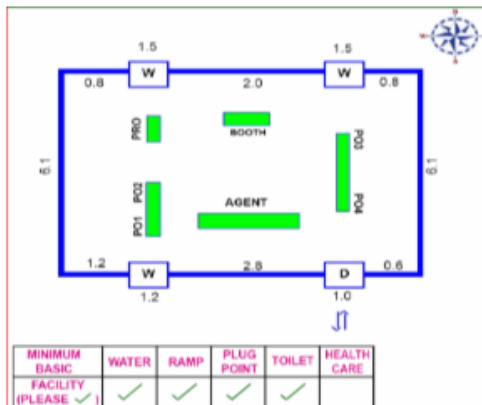

Cad View

Key MAP View