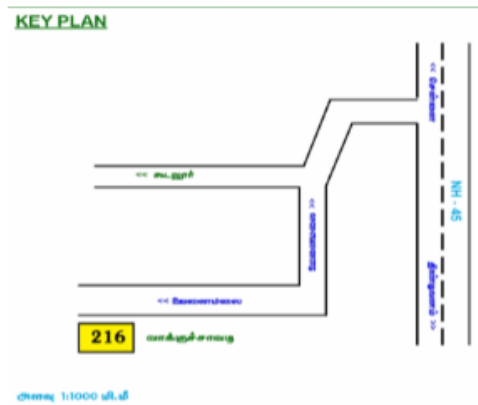

Google Map View

Polling Station Building Front View

Polling Station Front View

Cad View

Key MAP View

1	TDG1685809	பெயர் : சுகுமார் - தந்தையின் பெயர்: ராமசாமி - வீட்டு எண் : 1 வயது : 51 பாலினம் : ஆண்	Photo is available	2	FYK2005411	பெயர் : ஆனந்தி - கணவர் பெயர்: சுகுமார் - வீட்டு எண் : 1 வயது : 42 பாலினம் : பெண்	Photo is available	3	TDG0726521	பெயர் : ராஜசேகர் - தந்தையின் பெயர்: சீனுவாசன் - வீட்டு எண் : 1 வயது : 30 பாலினம் : ஆண்	Photo is available
4	TDG2138311	பெயர் : கமலிபிரியா தந்தையின் பெயர்: சுகுமார் வீட்டு எண் : 1 வயது : 21 பாலினம் : பெண்	Photo is available	5	TDG1685817	பெயர் : வீரராகவலு - தந்தையின் பெயர்: ரங்கசாமி - வீட்டு எண் : 2 வயது : 68 பாலினம் : ஆண்	Photo is available	6	FYK2006013	பெயர் : கோபி - தந்தையின் பெயர்: வீரராகவலு - வீட்டு எண் : 2 வயது : 49 பாலினம் : ஆண்	Photo is available
7	TDG0516476	பெயர் : கண்ணன் - தந்தையின் பெயர்: ராமு - வீட்டு எண் : 2 வயது : 33 பாலினம் : ஆண்	Photo is available	8	TDG0619668	பெயர் : கஸ்தூரி - கணவர் பெயர்: வீரராகவலு - வீட்டு எண் : 2-44 வயது : 61 பாலினம் : பெண்	Photo is available	9	TDG1026533	பெயர் : தினேஷ் - தந்தையின் பெயர்: லட்சுமிபதி - வீட்டு எண் : 2-57 வயது : 28 பாலினம் : ஆண்	Photo is available
10	TDG1994516	பெயர் : சீனுவாசன் தந்தையின் பெயர்: கேசவன் வீட்டு எண் : 2/150 வயது : 51 பாலினம் : ஆண்	Photo is available	11	TDG1685825	பெயர் : ஆறுமுகம் - தந்தையின் பெயர்: வேதாசலம் - வீட்டு எண் : 3 வயது : 57 பாலினம் : ஆண்	Photo is available	12	TDG1685833	பெயர் : கலையரசி - கணவர் பெயர்: ஆறுமுகம் - வீட்டு எண் : 3 வயது : 50 பாலினம் : பெண்	Photo is available
13	TDG1685841	பெயர் : வீராசாமி - தந்தையின் பெயர்: வேதாசலம் - வீட்டு எண் : 4 வயது : 73 பாலினம் : ஆண்	Photo is available	14	TDG1685858	பெயர் : சின்னபொண்ணு - கணவர் பெயர்: வீராசாமி - வீட்டு எண் : 4 வயது : 68 பாலினம் : பெண்	Photo is available	15	TDG0324467	பெயர் : ஜானகிராமன் வீ தந்தையின் பெயர்: வீராசாமி - வீட்டு எண் : 4 வயது : 40 பாலினம் : ஆண்	Photo is available
16	TDG0726604	பெயர் : சத்யா ஜா தந்தையின் பெயர்: ஜானகிராமன் - வீட்டு எண் : 4 வயது : 39 பாலினம் : பெண்	Photo is available	17	TDG0324400	பெயர் : மணிகண்டன் - தந்தையின் பெயர்: வீராசாமி - வீட்டு எண் : 4 வயது : 36 பாலினம் : ஆண்	Photo is available	18	TDG0516252	பெயர் : சக்திவேல் - தந்தையின் பெயர்: வீராசாமி - வீட்டு எண் : 4 வயது : 33 பாலினம் : ஆண்	Photo is available
19	TDG2171098	பெயர் : மிர்தாதர்ஷ்னி ர் தந்தையின் பெயர்: ராஜாராமன் வீட்டு எண் : 4 வயது : 20 பாலினம் : பெண்	Photo is available	20	TDG1685866	பெயர் : சாமிநாதன் - தந்தையின் பெயர்: மாரி - வீட்டு எண் : 5 வயது : 70 பாலினம் : ஆண்	Photo is available	21	TDG1685874	பெயர் : முருவம்மா - கணவர் பெயர்: சாமிநாதன் - வீட்டு எண் : 5 வயது : 65 பாலினம் : பெண்	Photo is available
22	TDG0840637	பெயர் : சரவணன் - தந்தையின் பெயர்: ஸ்ரீராமலு - வீட்டு எண் : 5 வயது : 31 பாலினம் : ஆண்	Photo is available	23	TDG1685882	பெயர் : சாரதா - கணவர் பெயர்: கோவிந்தன் - வீட்டு எண் : 7 வயது : 78 பாலினம் : பெண்	Photo is available	24	FYK2006310	பெயர் : ரவி - தந்தையின் பெயர்: கோவிந்தன் - வீட்டு எண் : 7 வயது : 43 பாலினம் : ஆண்	Photo is available
25	TDG1685890	பெயர் : மணி - தந்தையின் பெயர்: கோபால் - வீட்டு எண் : 8 வயது : 70 பாலினம் : ஆண்	Photo is available	26	TDG1685908	பெயர் : தனலட்சுமி - கணவர் பெயர்: மணி - வீட்டு எண் : 8 வயது : 62 பாலினம் : பெண்	Photo is available	27	TDG0930909	பெயர் : சுதாகர் - தந்தையின் பெயர்: மணி - வீட்டு எண் : 8-52 வயது : 29 பாலினம் : ஆண்	Photo is available
28	TDG1685924	பெயர் : மீனாட்சி - கணவர் பெயர்: நடராஜன் - வீட்டு எண் : 9 வயது : 60 பாலினம் : பெண்	Photo is available	29	TDG1946730	பெயர் : கன்னியப்பன் தந்தையின் பெயர்: பாண்டியன் வீட்டு எண் : 9 வயது : 27 பாலினம் : ஆண்	Photo is available	30	TDG1110394	பெயர் : லீலா தந்தையின் பெயர்: நடராஜன் வீட்டு எண் : 9 வயது : 26 பாலினம் : பெண்	Photo is available