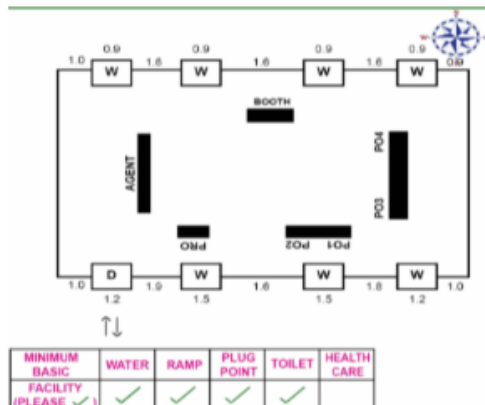

Google Map View

Polling Station Building Front View

Polling Station Front View

Cad View

Key MAP View

1	TDG1685809	பெயர் : சுகுமார் - தந்தையின் பெயர்: ராமசாமி - வீட்டு எண் : 1 வயது : 51 பாலினம் : ஆண்	Photo is available	2	FYK2005411	பெயர் : ஆனந்தி - கணவர் பெயர்: சுகுமார் - வீட்டு எண் : 1 வயது : 42 பாலினம் : பெண்	Photo is available	3	TDG0726521	பெயர் : ராஜசேகர் - தந்தையின் பெயர்: சீனுவாசன் - வீட்டு எண் : 1 வயது : 30 பாலினம் : ஆண்	Photo is available
4	TDG2138311	பெயர் : கமலிபிரியா தந்தையின் பெயர்: சுகுமார் வீட்டு எண் : 1 வயது : 21 பாலினம் : பெண்	Photo is available	5	TDG1685817	பெயர் : வீரராகவலு - தந்தையின் பெயர்: ரங்கசாமி - வீட்டு எண் : 2 வயது : 68 பாலினம் : ஆண்	Photo is available	6	FYK2006013	பெயர் : கோபி - தந்தையின் பெயர்: வீரராகவலு - வீட்டு எண் : 2 வயது : 49 பாலினம் : ஆண்	Photo is available
7	TDG0516476	பெயர் : கண்ணன் - தந்தையின் பெயர்: ராமு - வீட்டு எண் : 2 வயது : 33 பாலினம் : ஆண்	Photo is available	8	TDG0619668	பெயர் : கஸ்தூரி - கணவர் பெயர்: வீரராகவலு - வீட்டு எண் : 2-44 வயது : 61 பாலினம் : பெண்	Photo is available	9	TDG1026533	பெயர் : தினேஷ் - தந்தையின் பெயர்: லட்சுமிபதி - வீட்டு எண் : 2-57 வயது : 28 பாலினம் : ஆண்	Photo is available
10	TDG1994516	பெயர் : சீனுவாசன் தந்தையின் பெயர்: கேசவன் வீட்டு எண் : 2/150 வயது : 51 பாலினம் : ஆண்	Photo is available	11	TDG1685825	பெயர் : ஆறுமுகம் - தந்தையின் பெயர்: வேதாசலம் - வீட்டு எண் : 3 வயது : 57 பாலினம் : ஆண்	Photo is available	12	TDG1685833	பெயர் : கலையரசி - கணவர் பெயர்: ஆறுமுகம் - வீட்டு எண் : 3 வயது : 50 பாலினம் : பெண்	Photo is available
13	TDG1685841	பெயர் : வீராசாமி - தந்தையின் பெயர்: வேதாசலம் - வீட்டு எண் : 4 வயது : 73 பாலினம் : ஆண்	Photo is available	14	TDG1685858	பெயர் : சின்னபொண்ணு - கணவர் பெயர்: வீராசாமி - வீட்டு எண் : 4 வயது : 68 பாலினம் : பெண்	Photo is available	15	TDG0324467	பெயர் : ஜானகிராமன் வீ தந்தையின் பெயர்: வீராசாமி - வீட்டு எண் : 4 வயது : 40 பாலினம் : ஆண்	Photo is available
16	TDG0726604	பெயர் : சத்யா ஜா தந்தையின் பெயர்: ஜானகிராமன் - வீட்டு எண் : 4 வயது : 39 பாலினம் : பெண்	Photo is available	17	TDG0324400	பெயர் : மணிகண்டன் - தந்தையின் பெயர்: வீராசாமி - வீட்டு எண் : 4 வயது : 36 பாலினம் : ஆண்	Photo is available	18	TDG0516252	பெயர் : சக்திவேல் - தந்தையின் பெயர்: வீராசாமி - வீட்டு எண் : 4 வயது : 33 பாலினம் : ஆண்	Photo is available
19	TDG2171098	பெயர் : மிர்தாதர்ஷ்னி ர் தந்தையின் பெயர்: ராஜாராமன் வீட்டு எண் : 4 வயது : 20 பாலினம் : பெண்	Photo is available	20	TDG1685866	பெயர் : சாமிநாதன் - தந்தையின் பெயர்: மாரி - வீட்டு எண் : 5 வயது : 70 பாலினம் : ஆண்	Photo is available	21	TDG1685874	பெயர் : முருவம்மா - கணவர் பெயர்: சாமிநாதன் - வீட்டு எண் : 5 வயது : 65 பாலினம் : பெண்	Photo is available
22	TDG0840637	பெயர் : சரவணன் - தந்தையின் பெயர்: ஸ்ரீராமலு - வீட்டு எண் : 5 வயது : 31 பாலினம் : ஆண்	Photo is available	23	TDG1685882	பெயர் : சாரதா - கணவர் பெயர்: கோவிந்தன் - வீட்டு எண் : 7 வயது : 78 பாலினம் : பெண்	Photo is available	24	FYK2006310	பெயர் : ரவி - தந்தையின் பெயர்: கோவிந்தன் - வீட்டு எண் : 7 வயது : 43 பாலினம் : ஆண்	Photo is available
25	TDG1685890	பெயர் : மணி - தந்தையின் பெயர்: கோபால் - வீட்டு எண் : 8 வயது : 70 பாலினம் : ஆண்	Photo is available	26	TDG1685908	பெயர் : தனலட்சுமி - கணவர் பெயர்: மணி - வீட்டு எண் : 8 வயது : 62 பாலினம் : பெண்	Photo is available	27	TDG0930909	பெயர் : சுதாகர் - தந்தையின் பெயர்: மணி - வீட்டு எண் : 8-52 வயது : 29 பாலினம் : ஆண்	Photo is available
28	TDG1685924	பெயர் : மீனாட்சி - கணவர் பெயர்: நடராஜன் - வீட்டு எண் : 9 வயது : 60 பாலினம் : பெண்	Photo is available	29	TDG1946730	பெயர் : கன்னியப்பன் தந்தையின் பெயர்: பாண்டியன் வீட்டு எண் : 9 வயது : 27 பாலினம் : ஆண்	Photo is available	30	TDG1110394	பெயர் : லீலா தந்தையின் பெயர்: நடராஜன் வீட்டு எண் : 9 வயது : 26 பாலினம் : பெண்	Photo is available