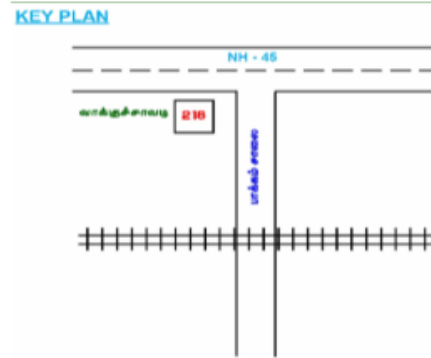

Cad View

Key MAP View