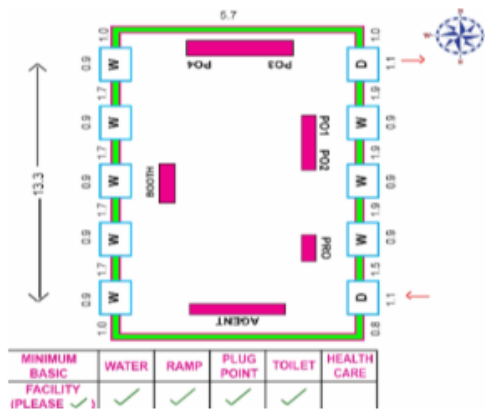

Cad View

Key MAP View