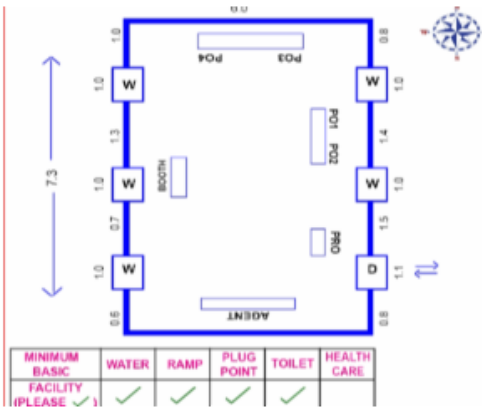

Google Map View

Polling Station Building Front View

Polling Station Front View

Cad View

Key MAP View

1	MNY1210749	பெயர் : சீனுவாசன் - தந்தையின் பெயர்: கிருஷ்ணன் - வீட்டு எண் : 1 வயது : 58 பாலினம் : ஆண்	Photo is available	2	TDG1191121	பெயர் : சரசு - கணவர் பெயர்: சீனுவாசன் - வீட்டு எண் : 1 வயது : 55 பாலினம் : பெண்	Photo is available	S 3	TDG1077502	பெயர் : செளரிநாதன் தந்தையின் பெயர்: வெள்ளிக்கண்ணு வீட்டு எண் : 1 வயது : 51 பாலினம் : ஆண்	Photo is available
4	MNY1212174	பெயர் : ரமேஷ் - தந்தையின் பெயர்: கிருஷ்ணன் - வீட்டு எண் : 1 வயது : 48 பாலினம் : ஆண்	Photo is available	5	MNY2886596	பெயர் : விஜயா - கணவர் பெயர்: ரவி - வீட்டு எண் : 1 வயது : 46 பாலினம் : பெண்	Photo is available	6	MNY2480457	பெயர் : வச்சலா - கணவர் பெயர்: ரமேஷ் - வீட்டு எண் : 1 வயது : 46 பாலினம் : பெண்	Photo is available
7	TDG0007302	பெயர் : அம்பிகா - கணவர் பெயர்: ரமேஷ் - வீட்டு எண் : 1 வயது : 39 பாலினம் : பெண்	Photo is available	8	TDG0535872	பெயர் : மீனா - கணவர் பெயர்: ராஜீ - வீட்டு எண் : 1 வயது : 38 பாலினம் : பெண்	Photo is available	9	TDG0892729	பெயர் : கவிதா - தந்தையின் பெயர்: சுகுமார் - வீட்டு எண் : 1 வயது : 31 பாலினம் : பெண்	Photo is available
10	TDG0995340	பெயர் : மணிகண்டன் - தந்தையின் பெயர்: வடிவேல் - வீட்டு எண் : 1 வயது : 27 பாலினம் : ஆண்	Photo is available	11	TDG1887371	பெயர் : லோகேஷ் தந்தையின் பெயர்: சம்பத் வீட்டு எண் : 01 வயது : 27 பாலினம் : ஆண்	Photo is available	12	JQF1560481	பெயர் : ஜெயலட்சுமி - கணவர் பெயர்: முருகேசன் - வீட்டு எண் : 2 வயது : 75 பாலினம் : பெண்	Photo is available
13	TDG1191147	பெயர் : கோமளா - கணவர் பெயர்: தேவராஜி - வீட்டு எண் : 2 வயது : 58 பாலினம் : பெண்	Photo is available	14	MNY1904895	பெயர் : குணசேகரன் - தந்தையின் பெயர்: தேவராஜி - வீட்டு எண் : 2 வயது : 42 பாலினம் : ஆண்	Photo is available	15	TDG1191154	பெயர் : திருநாவுக்கரசு - தந்தையின் பெயர்: மாணிக்கம் - வீட்டு எண் : 3 வயது : 65 பாலினம் : ஆண்	Photo is available
16	TDG2113546	பெயர் : மகாலிங்கம் தந்தையின் பெயர்: குஞ்சிதபாதம் வீட்டு எண் : 3 வயது : 63 பாலினம் : ஆண்	Photo is available	17	TDG1191162	பெயர் : சுந்தரம்மாள் - கணவர் பெயர்: திருநாவுக்கரசு - வீட்டு எண் : 3 வயது : 61 பாலினம் : பெண்	Photo is available	18	TDG2125326	பெயர் : சாந்தி கணவர் பெயர்: மகாலிங்கம் வீட்டு எண் : 3 வயது : 59 பாலினம் : பெண்	Photo is available
19	TDG0007633	பெயர் : கணேஷ் - தந்தையின் பெயர்: திருநாவுக்கரசு - வீட்டு எண் : 3 வயது : 37 பாலினம் : ஆண்	Photo is available	20	TDG0007641	பெயர் : ரமேஷ் - தந்தையின் பெயர்: திருநாவுக்கரசு - வீட்டு எண் : 3 வயது : 36 பாலினம் : ஆண்	Photo is available	21	TDG0747196	பெயர் : கோட்டீஸ்வரி - கணவர் பெயர்: கணேஷ் - வீட்டு எண் : 3 வயது : 36 பாலினம் : பெண்	Photo is available
22	TDG1995547	பெயர் : புருஷோத்தமன் தந்தையின் பெயர்: ரங்கராஜன் வீட்டு எண் : 3 வயது : 23 பாலினம் : ஆண்	Photo is available	23	TDG2125094	பெயர் : அட்சயா தந்தையின் பெயர்: மகாலிங்கம் வீட்டு எண் : 3 வயது : 21 பாலினம் : பெண்	Photo is available	24	TDG1191170	பெயர் : பேபி - கணவர் பெயர்: ஆறுமுகம் - வீட்டு எண் : 3-1 வயது : 70 பாலினம் : பெண்	Photo is available
25	TDG1191196	பெயர் : வடிவேல் - தந்தையின் பெயர்: மாணிக்கம் - வீட்டு எண் : 4 வயது : 61 பாலினம் : ஆண்	Photo is available	26	TDG1191204	பெயர் : கற்பகம் - கணவர் பெயர்: வடிவேல் - வீட்டு எண் : 4 வயது : 51 பாலினம் : பெண்	Photo is available	27	TDG1066240	பெயர் : காளியம்மாள் கணவர் பெயர்: பாஸ்கரன் வீட்டு எண் : 5 வயது : 44 பாலினம் : பெண்	Photo is available
28	TDG0660589	பெயர் : தனலட்சுமி - கணவர் பெயர்: சீனிவாசன் - வீட்டு எண் : 5 வயது : 42 பாலினம் : பெண்	Photo is available	S 29	TDG1912898	பெயர் : விஜய் த தந்தையின் பெயர்: குணசேகரன் இரா வீட்டு எண் : 05 வயது : 24 பாலினம் : ஆண்	Photo is available	30	TDG1191212	பெயர் : முனியாண்டி - தந்தையின் பெயர்: சின்னபையன் - வீட்டு எண் : 6 வயது : 61 பாலினம் : ஆண்	Photo is available