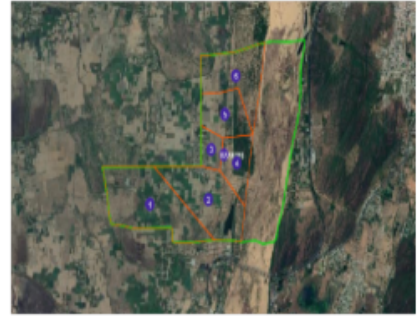

Google Map View