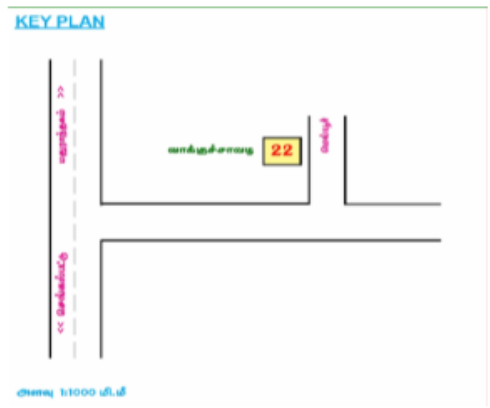

Google Map View

Polling Station Building Front View

Polling Station Front View

Cad View

Key MAP View

1	MNY1210749	பெயர் : சீனுவாசன் - தந்தையின் பெயர்: கிருஷ்ணன் - வீட்டு எண் : 1 வயது : 58 பாலினம் : ஆண்	Photo is available	2	TDG1191121	பெயர் : சரசு - கணவர் பெயர்: சீனுவாசன் - வீட்டு எண் : 1 வயது : 55 பாலினம் : பெண்	Photo is available	S 3	TDG1077502	பெயர் : செளரிநாதன் தந்தையின் பெயர்: வெள்ளிக்கண்ணு வீட்டு எண் : 1 வயது : 51 பாலினம் : ஆண்	Photo is available
4	MNY1212174	பெயர் : ரமேஷ் - தந்தையின் பெயர்: கிருஷ்ணன் - வீட்டு எண் : 1 வயது : 48 பாலினம் : ஆண்	Photo is available	5	MNY2886596	பெயர் : விஜயா - கணவர் பெயர்: ரவி - வீட்டு எண் : 1 வயது : 46 பாலினம் : பெண்	Photo is available	6	MNY2480457	பெயர் : வச்சலா - கணவர் பெயர்: ரமேஷ் - வீட்டு எண் : 1 வயது : 46 பாலினம் : பெண்	Photo is available
7	TDG0007302	பெயர் : அம்பிகா - கணவர் பெயர்: ரமேஷ் - வீட்டு எண் : 1 வயது : 39 பாலினம் : பெண்	Photo is available	8	TDG0535872	பெயர் : மீனா - கணவர் பெயர்: ராஜீ - வீட்டு எண் : 1 வயது : 38 பாலினம் : பெண்	Photo is available	9	TDG0892729	பெயர் : கவிதா - தந்தையின் பெயர்: சுகுமார் - வீட்டு எண் : 1 வயது : 31 பாலினம் : பெண்	Photo is available
10	TDG0995340	பெயர் : மணிகண்டன் - தந்தையின் பெயர்: வடிவேல் - வீட்டு எண் : 1 வயது : 27 பாலினம் : ஆண்	Photo is available	11	TDG1887371	பெயர் : லோகேஷ் தந்தையின் பெயர்: சம்பத் வீட்டு எண் : 01 வயது : 27 பாலினம் : ஆண்	Photo is available	12	JQF1560481	பெயர் : ஜெயலட்சுமி - கணவர் பெயர்: முருகேசன் - வீட்டு எண் : 2 வயது : 75 பாலினம் : பெண்	Photo is available
13	TDG1191147	பெயர் : கோமளா - கணவர் பெயர்: தேவராஜி - வீட்டு எண் : 2 வயது : 58 பாலினம் : பெண்	Photo is available	14	MNY1904895	பெயர் : குணசேகரன் - தந்தையின் பெயர்: தேவராஜி - வீட்டு எண் : 2 வயது : 42 பாலினம் : ஆண்	Photo is available	15	TDG1191154	பெயர் : திருநாவுக்கரசு - தந்தையின் பெயர்: மாணிக்கம் - வீட்டு எண் : 3 வயது : 65 பாலினம் : ஆண்	Photo is available
16	TDG2113546	பெயர் : மகாலிங்கம் தந்தையின் பெயர்: குஞ்சிதபாதம் வீட்டு எண் : 3 வயது : 63 பாலினம் : ஆண்	Photo is available	17	TDG1191162	பெயர் : சுந்தரம்மாள் - கணவர் பெயர்: திருநாவுக்கரசு - வீட்டு எண் : 3 வயது : 61 பாலினம் : பெண்	Photo is available	18	TDG2125326	பெயர் : சாந்தி கணவர் பெயர்: மகாலிங்கம் வீட்டு எண் : 3 வயது : 59 பாலினம் : பெண்	Photo is available
19	TDG0007633	பெயர் : கணேஷ் - தந்தையின் பெயர்: திருநாவுக்கரசு - வீட்டு எண் : 3 வயது : 37 பாலினம் : ஆண்	Photo is available	20	TDG0007641	பெயர் : ரமேஷ் - தந்தையின் பெயர்: திருநாவுக்கரசு - வீட்டு எண் : 3 வயது : 36 பாலினம் : ஆண்	Photo is available	21	TDG0747196	பெயர் : கோட்டீஸ்வரி - கணவர் பெயர்: கணேஷ் - வீட்டு எண் : 3 வயது : 36 பாலினம் : பெண்	Photo is available
22	TDG1995547	பெயர் : புருஷோத்தமன் தந்தையின் பெயர்: ரங்கராஜன் வீட்டு எண் : 3 வயது : 23 பாலினம் : ஆண்	Photo is available	23	TDG2125094	பெயர் : அட்சயா தந்தையின் பெயர்: மகாலிங்கம் வீட்டு எண் : 3 வயது : 21 பாலினம் : பெண்	Photo is available	24	TDG1191170	பெயர் : பேபி - கணவர் பெயர்: ஆறுமுகம் - வீட்டு எண் : 3-1 வயது : 70 பாலினம் : பெண்	Photo is available
25	TDG1191196	பெயர் : வடிவேல் - தந்தையின் பெயர்: மாணிக்கம் - வீட்டு எண் : 4 வயது : 61 பாலினம் : ஆண்	Photo is available	26	TDG1191204	பெயர் : கற்பகம் - கணவர் பெயர்: வடிவேல் - வீட்டு எண் : 4 வயது : 51 பாலினம் : பெண்	Photo is available	27	TDG1066240	பெயர் : காளியம்மாள் கணவர் பெயர்: பாஸ்கரன் வீட்டு எண் : 5 வயது : 44 பாலினம் : பெண்	Photo is available
28	TDG0660589	பெயர் : தனலட்சுமி - கணவர் பெயர்: சீனிவாசன் - வீட்டு எண் : 5 வயது : 42 பாலினம் : பெண்	Photo is available	S 29	TDG1912898	பெயர் : விஜய் த தந்தையின் பெயர்: குணசேகரன் இரா வீட்டு எண் : 05 வயது : 24 பாலினம் : ஆண்	Photo is available	30	TDG1191212	பெயர் : முனியாண்டி - தந்தையின் பெயர்: சின்னபையன் - வீட்டு எண் : 6 வயது : 61 பாலினம் : ஆண்	Photo is available