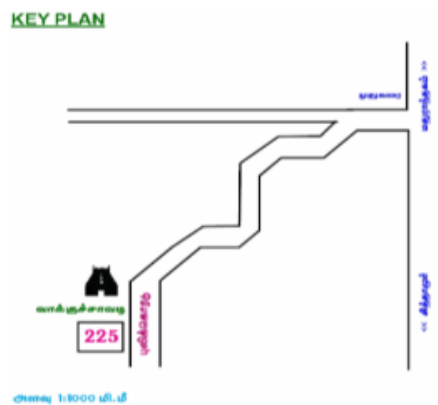

Google Map View

Polling Station Building Front View

Polling Station Front View

Cad View

Key MAP View

1 பெயர் : உண்ணாமலை - கணவர் பெயர்: முருகன் - வீட்டு எண் : 1 வயது : 56 பாலினம் : பெண் Photo is available	TDG1848514	2 பெயர் : முத்துக்குமரன் - தந்தையின் பெயர்: முருகன் - வீட்டு எண் : 1 வயது : 53 பாலினம் : ஆண் Photo is available	TDG1848522	3 பெயர் : ராதா - கணவர் பெயர்: முத்துக்குமரன் - வீட்டு எண் : 1 வயது : 49 பாலினம் : பெண் Photo is available	MNY2137818
4 பெயர் : உமாமகேஸ்வரி - தந்தையின் பெயர்: முருகன் - வீட்டு எண் : 1 வயது : 49 பாலினம் : பெண் Photo is available	MNY2137834	5 பெயர் : லட்சுமி - கணவர் பெயர்: சிவக்குமார் - வீட்டு எண் : 1 வயது : 40 பாலினம் : பெண் Photo is available	TDG0622647	6 பெயர் : இராஜேஸ்வரி - கணவர் பெயர்: சுரேஷ் - வீட்டு எண் : 1 வயது : 40 பாலினம் : பெண் Photo is available	TDG0622662
7 பெயர் : மகாலட்சுமி தந்தையின் பெயர்: முத்துக்குமரன் வீட்டு எண் : 1 வயது : 26 பாலினம் : பெண் Photo is available	TDG1108414	8 பெயர் : முருவம்மாள் - கணவர் பெயர்: கண்ணன் - வீட்டு எண் : 2 வயது : 84 பாலினம் : பெண் Photo is available	TDG1848530	9 பெயர் : கொஞ்சியம்மாள் - கணவர் பெயர்: தங்கதூரை - வீட்டு எண் : 3 வயது : 83 பாலினம் : பெண் Photo is available	TDG1848548
10 பெயர் : விஜயகுமார் - தந்தையின் பெயர்: ருக்கு - வீட்டு எண் : 4 வயது : 37 பாலினம் : ஆண் Photo is available	TDG0518936	11 பெயர் : குயிலம்மாள் - கணவர் பெயர்: பட்டு - வீட்டு எண் : 5 வயது : 63 பாலினம் : பெண் Photo is available	TDG1848563	12 பெயர் : சிவக்குமார் - தந்தையின் பெயர்: ஏழுமலை - வீட்டு எண் : 6 வயது : 45 பாலினம் : ஆண் Photo is available	MNY1505429
13 பெயர் : வள்ளி - கணவர் பெயர்: முத்துலிங்கம் - வீட்டு எண் : 7 வயது : 50 பாலினம் : பெண் Photo is available	TDG1848571	14 பெயர் : ராமு - தந்தையின் பெயர்: முத்துலிங்கம் - வீட்டு எண் : 7 வயது : 31 பாலினம் : ஆண் Photo is available	TDG0989053	15 பெயர் : ஷாலினி ரா கணவர் பெயர்: ராமு வீட்டு எண் : 7 வயது : 20 பாலினம் : பெண் Photo is available	TDG2143766
16 பெயர் : ராஜேஸ்வரி கணவர் பெயர்: மோகன் வீட்டு எண் : 7/19 வயது : 31 பாலினம் : பெண் Photo is available	TDG1108497	17 பெயர் : கோகுல் தந்தையின் பெயர்: முனுசாமி வீட்டு எண் : 8 வயது : 24 பாலினம் : ஆண் Photo is available	TDG2023299	18 பெயர் : அன்னபூரணி - கணவர் பெயர்: ராமகிருஷ்ணன் - வீட்டு எண் : 9 வயது : 72 பாலினம் : பெண் Photo is available	TDG1848589
19 பெயர் : கோவிந்தசாமி - தந்தையின் பெயர்: ராமகிருஷ்ணன் - வீட்டு எண் : 9 வயது : 52 பாலினம் : ஆண் Photo is available	MNY2925147	20 பெயர் : லட்சுமி - கணவர் பெயர்: கோவிந்தசாமி - வீட்டு எண் : 9 வயது : 49 பாலினம் : பெண் Photo is available	MNY2138360	21 பெயர் : அர்சுனன் ரா தந்தையின் பெயர்: ராமகிருஷ்ணன் - வீட்டு எண் : 9 வயது : 46 பாலினம் : ஆண் Photo is available	MNY2925154
22 பெயர் : செண்பகம் - தந்தையின் பெயர்: கோவிந்தசாமி - வீட்டு எண் : 9 வயது : 27 பாலினம் : பெண் Photo is available	TDG1027937	23 பெயர் : அருண் குமார் தந்தையின் பெயர்: கோவிந்தசாமி வீட்டு எண் : 9-24 வயது : 25 பாலினம் : ஆண் Photo is available	TDG1108372	24 பெயர் : அமச்சி - கணவர் பெயர்: மொட்டையாண்டி - வீட்டு எண் : 11 வயது : 65 பாலினம் : பெண் Photo is available	TDG1848597
25 பெயர் : வேலு - தந்தையின் பெயர்: மொட்டையாண்டி - வீட்டு எண் : 11 வயது : 46 பாலினம் : ஆண் Photo is available	TDG0095760	26 பெயர் : செந்தில் - தந்தையின் பெயர்: மகாலிங்கம் - வீட்டு எண் : 12 வயது : 50 பாலினம் : ஆண் Photo is available	TDG1848613	27 பெயர் : மகேஸ்வரி - கணவர் பெயர்: செந்தில்குமார் - வீட்டு எண் : 12 வயது : 42 பாலினம் : பெண் Photo is available	MNY2137495
28 பெயர் : செளந்தரியா செ தந்தையின் பெயர்: செந்தில் வீட்டு எண் : 13 வயது : 20 பாலினம் : பெண் Photo is available	TDG2170058	29 பெயர் : ஏழுமலை - தந்தையின் பெயர்: சிவலிங்கம் - வீட்டு எண் : 14 வயது : 55 பாலினம் : ஆண் Photo is available	TDG1848621	30 பெயர் : கோவிந்தம்மாள் - கணவர் பெயர்: ஏழுமலை - வீட்டு எண் : 14 வயது : 51 பாலினம் : பெண் Photo is available	TDG1848639