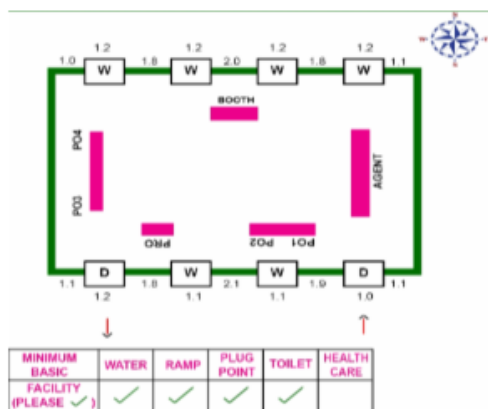

Google Map View

Polling Station Building Front View

Polling Station Front View

Cad View

Key MAP View

1 பெயர் : உண்ணாமலை - கணவர் பெயர்: முருகன் - வீட்டு எண் : 1 வயது : 56 பாலினம் : பெண் Photo is available	TDG1848514	2 பெயர் : முத்துக்குமரன் - தந்தையின் பெயர்: முருகன் - வீட்டு எண் : 1 வயது : 53 பாலினம் : ஆண் Photo is available	TDG1848522	3 பெயர் : ராதா - கணவர் பெயர்: முத்துக்குமரன் - வீட்டு எண் : 1 வயது : 49 பாலினம் : பெண் Photo is available	MNY2137818
4 பெயர் : உமாமகேஸ்வரி - தந்தையின் பெயர்: முருகன் - வீட்டு எண் : 1 வயது : 49 பாலினம் : பெண் Photo is available	MNY2137834	5 பெயர் : லட்சுமி - கணவர் பெயர்: சிவக்குமார் - வீட்டு எண் : 1 வயது : 40 பாலினம் : பெண் Photo is available	TDG0622647	6 பெயர் : இராஜேஸ்வரி - கணவர் பெயர்: சுரேஷ் - வீட்டு எண் : 1 வயது : 40 பாலினம் : பெண் Photo is available	TDG0622662
7 பெயர் : மகாலட்சுமி தந்தையின் பெயர்: முத்துக்குமரன் வீட்டு எண் : 1 வயது : 26 பாலினம் : பெண் Photo is available	TDG1108414	8 பெயர் : முருவம்மாள் - கணவர் பெயர்: கண்ணன் - வீட்டு எண் : 2 வயது : 84 பாலினம் : பெண் Photo is available	TDG1848530	9 பெயர் : கொஞ்சியம்மாள் - கணவர் பெயர்: தங்கதூரை - வீட்டு எண் : 3 வயது : 83 பாலினம் : பெண் Photo is available	TDG1848548
10 பெயர் : விஜயகுமார் - தந்தையின் பெயர்: ருக்கு - வீட்டு எண் : 4 வயது : 37 பாலினம் : ஆண் Photo is available	TDG0518936	11 பெயர் : குயிலம்மாள் - கணவர் பெயர்: பட்டு - வீட்டு எண் : 5 வயது : 63 பாலினம் : பெண் Photo is available	TDG1848563	12 பெயர் : சிவக்குமார் - தந்தையின் பெயர்: ஏழுமலை - வீட்டு எண் : 6 வயது : 45 பாலினம் : ஆண் Photo is available	MNY1505429
13 பெயர் : வள்ளி - கணவர் பெயர்: முத்துலிங்கம் - வீட்டு எண் : 7 வயது : 50 பாலினம் : பெண் Photo is available	TDG1848571	14 பெயர் : ராமு - தந்தையின் பெயர்: முத்துலிங்கம் - வீட்டு எண் : 7 வயது : 31 பாலினம் : ஆண் Photo is available	TDG0989053	15 பெயர் : ஷாலினி ரா கணவர் பெயர்: ராமு வீட்டு எண் : 7 வயது : 20 பாலினம் : பெண் Photo is available	TDG2143766
16 பெயர் : ராஜேஸ்வரி கணவர் பெயர்: மோகன் வீட்டு எண் : 7/19 வயது : 31 பாலினம் : பெண் Photo is available	TDG1108497	17 பெயர் : கோகுல் தந்தையின் பெயர்: முனுசாமி வீட்டு எண் : 8 வயது : 24 பாலினம் : ஆண் Photo is available	TDG2023299	18 பெயர் : அன்னபூரணி - கணவர் பெயர்: ராமகிருஷ்ணன் - வீட்டு எண் : 9 வயது : 72 பாலினம் : பெண் Photo is available	TDG1848589
19 பெயர் : கோவிந்தசாமி - தந்தையின் பெயர்: ராமகிருஷ்ணன் - வீட்டு எண் : 9 வயது : 52 பாலினம் : ஆண் Photo is available	MNY2925147	20 பெயர் : லட்சுமி - கணவர் பெயர்: கோவிந்தசாமி - வீட்டு எண் : 9 வயது : 49 பாலினம் : பெண் Photo is available	MNY2138360	21 பெயர் : அர்சுனன் ரா தந்தையின் பெயர்: ராமகிருஷ்ணன் - வீட்டு எண் : 9 வயது : 46 பாலினம் : ஆண் Photo is available	MNY2925154
22 பெயர் : செண்பகம் - தந்தையின் பெயர்: கோவிந்தசாமி - வீட்டு எண் : 9 வயது : 27 பாலினம் : பெண் Photo is available	TDG1027937	23 பெயர் : அருண் குமார் தந்தையின் பெயர்: கோவிந்தசாமி வீட்டு எண் : 9-24 வயது : 25 பாலினம் : ஆண் Photo is available	TDG1108372	24 பெயர் : அமச்சி - கணவர் பெயர்: மொட்டையாண்டி - வீட்டு எண் : 11 வயது : 65 பாலினம் : பெண் Photo is available	TDG1848597
25 பெயர் : வேலு - தந்தையின் பெயர்: மொட்டையாண்டி - வீட்டு எண் : 11 வயது : 46 பாலினம் : ஆண் Photo is available	TDG0095760	26 பெயர் : செந்தில் - தந்தையின் பெயர்: மகாலிங்கம் - வீட்டு எண் : 12 வயது : 50 பாலினம் : ஆண் Photo is available	TDG1848613	27 பெயர் : மகேஸ்வரி - கணவர் பெயர்: செந்தில்குமார் - வீட்டு எண் : 12 வயது : 42 பாலினம் : பெண் Photo is available	MNY2137495
28 பெயர் : செளந்தரியா செ தந்தையின் பெயர்: செந்தில் வீட்டு எண் : 13 வயது : 20 பாலினம் : பெண் Photo is available	TDG2170058	29 பெயர் : ஏழுமலை - தந்தையின் பெயர்: சிவலிங்கம் - வீட்டு எண் : 14 வயது : 55 பாலினம் : ஆண் Photo is available	TDG1848621	30 பெயர் : கோவிந்தம்மாள் - கணவர் பெயர்: ஏழுமலை - வீட்டு எண் : 14 வயது : 51 பாலினம் : பெண் Photo is available	TDG1848639