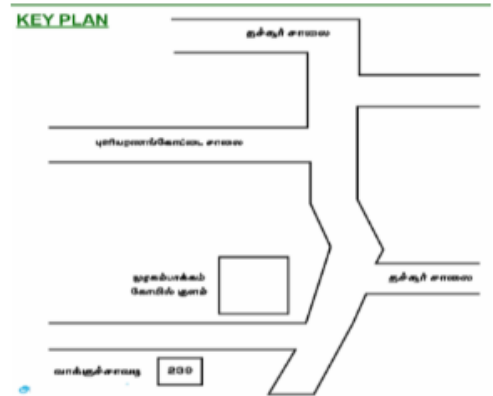

வாக்காளர் பதிவு அலுவலரின்
கையொப்பம்

Nazri Naksha

Google Map View

Polling Station Building Front View

Polling Station Front View

Cad View

Key MAP View

| | | | | | |
|--|------------|---|------------|---|------------|
| 1 பெயர் : சசிகுமார் - தந்தையின் பெயர்: மோகன்தாஸ் - வீட்டு எண் : 1 வயது : 50 பாலினம் : ஆண் Photo is available | TDG1756170 | 2 பெயர் : விஜயகுமார் - தந்தையின் பெயர்: மோகன்தாஸ் - வீட்டு எண் : 1 வயது : 49 பாலினம் : ஆண் Photo is available | TDG1756188 | 3 பெயர் : கவிதா - கணவர் பெயர்: சசிகுமார் - வீட்டு எண் : 1 வயது : 46 பாலினம் : பெண் Photo is available | MNY1482793 |
| 4 பெயர் : சரிதா - கணவர் பெயர்: விஜயகுமார் - வீட்டு எண் : 1 வயது : 46 பாலினம் : பெண் Photo is available | MNY1482801 | # 5 பெயர் : நா ரவிகுமார் தந்தையின் பெயர்: நாராயணசாமி - வீட்டு எண் : 2 வயது : 66 பாலினம் : ஆண் Photo is available | TDG0157628 | 6 பெயர் : விஜயகுமார் தந்தையின் பெயர்: பார்த்தசாரதி வீட்டு எண் : 2 வயது : 22 பாலினம் : ஆண் Photo is available | TDG2054849 |
| 7 பெயர் : பெருமாள் - தந்தையின் பெயர்: கிருஷ்ணமூர்த்தி - வீட்டு எண் : 3 வயது : 63 பாலினம் : ஆண் Photo is available | TDG1756204 | 8 பெயர் : சுகந்தி - கணவர் பெயர்: பெருமாள் - வீட்டு எண் : 3 வயது : 60 பாலினம் : பெண் Photo is available | TDG1756212 | 9 பெயர் : சுப்ரஜா தந்தையின் பெயர்: பெருமாள் வீட்டு எண் : 3 வயது : 36 பாலினம் : பெண் Photo is available | TDG0147025 |
| S 10 பெயர் : குப்பன் - தந்தையின் பெயர்: ஆறுமுகம் - வீட்டு எண் : 4 வயது : 48 பாலினம் : ஆண் DELETED Photo is available | MNY2921526 | S 11 பெயர் : செல்வி - கணவர் பெயர்: குப்பன் - வீட்டு எண் : 4 வயது : 38 பாலினம் : பெண் DELETED Photo is available | MNY2921534 | S 12 பெயர் : குமரேசன் தந்தையின் பெயர்: குப்பன் வீட்டு எண் : 4 வயது : 28 பாலினம் : ஆண் DELETED Photo is available | TDG1105162 |
| 13 பெயர் : சுஜினி பிரியா கணவர் பெயர்: மனோஜ் குமார் வீட்டு எண் : 4 வயது : 27 பாலினம் : பெண் Photo is available | TDG2105534 | 14 பெயர் : மோகனராஜ் தந்தையின் பெயர்: சேகர் வீட்டு எண் : 147 வயது : 25 பாலினம் : ஆண் Photo is available | TDG1105154 | 15 பெயர் : சச்சின்குமார் வீ தந்தையின் பெயர்: விஜயகுமார் மோ வீட்டு எண் : எண் 9 வயது : 26 பாலினம் : ஆண் Photo is available | TDG2031722 |