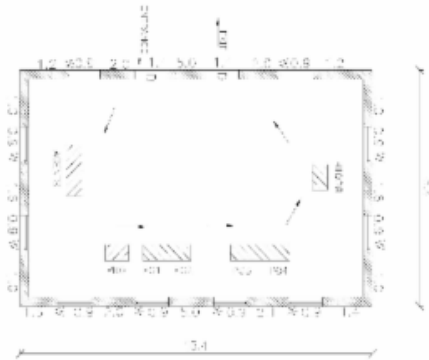

வாக்காளர் பதிவு அலுவலரின்
கையொப்பம்

Nazri Naksha

Google Map View

Polling Station Building Front View

Polling Station Front View

Cad View

Key MAP View

| | | | | | |
|--|------------|---|------------|---|------------|
| 1 பெயர் : சசிகுமார் - தந்தையின் பெயர்: மோகன்தாஸ் - வீட்டு எண் : 1 வயது : 50 பாலினம் : ஆண் Photo is available | TDG1756170 | 2 பெயர் : விஜயகுமார் - தந்தையின் பெயர்: மோகன்தாஸ் - வீட்டு எண் : 1 வயது : 49 பாலினம் : ஆண் Photo is available | TDG1756188 | 3 பெயர் : கவிதா - கணவர் பெயர்: சசிகுமார் - வீட்டு எண் : 1 வயது : 46 பாலினம் : பெண் Photo is available | MNY1482793 |
| 4 பெயர் : சரிதா - கணவர் பெயர்: விஜயகுமார் - வீட்டு எண் : 1 வயது : 46 பாலினம் : பெண் Photo is available | MNY1482801 | # 5 பெயர் : நா ரவிகுமார் தந்தையின் பெயர்: நாராயணசாமி - வீட்டு எண் : 2 வயது : 66 பாலினம் : ஆண் Photo is available | TDG0157628 | 6 பெயர் : விஜயகுமார் தந்தையின் பெயர்: பார்த்தசாரதி வீட்டு எண் : 2 வயது : 22 பாலினம் : ஆண் Photo is available | TDG2054849 |
| 7 பெயர் : பெருமாள் - தந்தையின் பெயர்: கிருஷ்ணமூர்த்தி - வீட்டு எண் : 3 வயது : 63 பாலினம் : ஆண் Photo is available | TDG1756204 | 8 பெயர் : சுகந்தி - கணவர் பெயர்: பெருமாள் - வீட்டு எண் : 3 வயது : 60 பாலினம் : பெண் Photo is available | TDG1756212 | 9 பெயர் : சுப்ரஜா தந்தையின் பெயர்: பெருமாள் வீட்டு எண் : 3 வயது : 36 பாலினம் : பெண் Photo is available | TDG0147025 |
| S 10 பெயர் : குப்பன் - தந்தையின் பெயர்: ஆறுமுகம் - வீட்டு எண் : 4 வயது : 48 பாலினம் : ஆண் DELETED Photo is available | MNY2921526 | S 11 பெயர் : செல்வி - கணவர் பெயர்: குப்பன் - வீட்டு எண் : 4 வயது : 38 பாலினம் : பெண் DELETED Photo is available | MNY2921534 | S 12 பெயர் : குமரேசன் தந்தையின் பெயர்: குப்பன் வீட்டு எண் : 4 வயது : 28 பாலினம் : ஆண் DELETED Photo is available | TDG1105162 |
| 13 பெயர் : சுஜினி பிரியா கணவர் பெயர்: மனோஜ் குமார் வீட்டு எண் : 4 வயது : 27 பாலினம் : பெண் Photo is available | TDG2105534 | 14 பெயர் : மோகனராஜ் தந்தையின் பெயர்: சேகர் வீட்டு எண் : 147 வயது : 25 பாலினம் : ஆண் Photo is available | TDG1105154 | 15 பெயர் : சச்சின்குமார் வீ தந்தையின் பெயர்: விஜயகுமார் மோ வீட்டு எண் : எண் 9 வயது : 26 பாலினம் : ஆண் Photo is available | TDG2031722 |