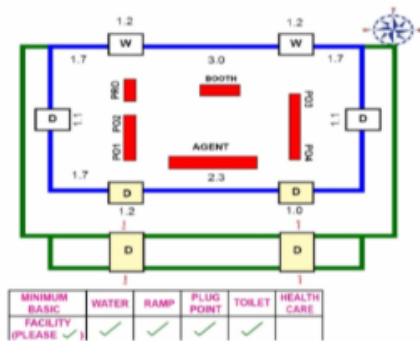

கையொப்பம்

Nazri Naksha

Google Map View

Polling Station Building Front View

Polling Station Front View

Cad View

Key MAP View

| | | | | | |
|--|------------|---|------------|---|------------|
| 1 பெயர் : வீரம்மாள் கணவர் பெயர்: கார்த்தி வீட்டு எண் : 0 வயது : 24 பாலினம் : பெண் Photo is available | TDG2160380 | 2 பெயர் : விஸ்வநாதன் - தந்தையின் பெயர்: துரைசாமி - வீட்டு எண் : 1 வயது : 79 பாலினம் : ஆண் Photo is available | TDG0537225 | 3 பெயர் : வெங்கடேசன் - தந்தையின் பெயர்: மணி - வீட்டு எண் : 1 வயது : 51 பாலினம் : ஆண் Photo is available | TDG0936906 |
| 4 பெயர் : பாஸ்கர் தாயின் பெயர்: பவித்ரா வீட்டு எண் : 1 வயது : 51 பாலினம் : ஆண் Photo is available | TDG2114072 | 5 பெயர் : குமார் தந்தையின் பெயர்: முருகன் வீட்டு எண் : 1 வயது : 50 பாலினம் : ஆண் Photo is available | TDG1069830 | 6 பெயர் : வேளாங்கண்ணி கணவர் பெயர்: குமார் வீட்டு எண் : 1 வயது : 48 பாலினம் : பெண் Photo is available | TDG1069848 |
| 7 பெயர் : சங்கர் - தந்தையின் பெயர்: தங்கவேல் - வீட்டு எண் : 1 வயது : 47 பாலினம் : ஆண் Photo is available | TDG0967414 | 8 பெயர் : சுந்தரி - கணவர் பெயர்: சங்கர் - வீட்டு எண் : 1 வயது : 46 பாலினம் : பெண் Photo is available | TDG0967422 | 9 பெயர் : ஜானகி - கணவர் பெயர்: வெங்கடேசன் - வீட்டு எண் : 1 வயது : 46 பாலினம் : பெண் Photo is available | TDG0936914 |
| 10 பெயர் : ஹாஜி - தந்தையின் பெயர்: நவாப்கான் - வீட்டு எண் : 1 வயது : 46 பாலினம் : ஆண் Photo is available | TDG0652248 | 11 பெயர் : தேவி - கணவர் பெயர்: பன்னீர்செல்வம் - வீட்டு எண் : 1 வயது : 34 பாலினம் : பெண் Photo is available | TDG0936898 | 12 பெயர் : சதீஷ்குமார் - தந்தையின் பெயர்: ராஜேந்திரன் - வீட்டு எண் : 1 வயது : 33 பாலினம் : ஆண் Photo is available | TDG0736736 |
| 13 பெயர் : சுந்தரி - கணவர் பெயர்: துரை - வீட்டு எண் : 1 வயது : 33 பாலினம் : பெண் Photo is available | IKA1048933 | 14 பெயர் : விமலா - கணவர் பெயர்: ராஜன் - வீட்டு எண் : 1 வயது : 33 பாலினம் : பெண் Photo is available | TDG0636555 | 15 பெயர் : பிரவீன்குமார் - தந்தையின் பெயர்: வேலாயுதம் - வீட்டு எண் : 1 வயது : 30 பாலினம் : ஆண் Photo is available | TDG0849414 |
| 16 பெயர் : சுகுணா ர தந்தையின் பெயர்: ரவி - வீட்டு எண் : 1 வயது : 28 பாலினம் : பெண் Photo is available | RHR0907345 | 17 பெயர் : ஷபினாஷ் பேகம் தந்தையின் பெயர்: சாதிக் பாஷா வீட்டு எண் : 1 வயது : 23 பாலினம் : பெண் Photo is available | TDG2114049 | 18 பெயர் : டில்லிபாபு தந்தையின் பெயர்: சங்கர் வீட்டு எண் : 1 வயது : 22 பாலினம் : ஆண் Photo is available | TDG2128718 |
| 19 பெயர் : சாருமதி ர கணவர் பெயர்: ரகோத்தமன் வீட்டு எண் : 01 வயது : 20 பாலினம் : பெண் Photo is available | TDG2157782 | 20 பெயர் : இந்துமதி பெ தந்தையின் பெயர்: பெருமாள் வீட்டு எண் : 1 வயது : 20 பாலினம் : பெண் Photo is available | TDG2192037 | 21 பெயர் : ரஷ்யா கணவர் பெயர்: அஸ்ரப்கான் வீட்டு எண் : 1 ஏகே காம்ப்லேக்ஸ் வயது : 51 பாலினம் : பெண் Photo is available | TDG2171734 |
| 22 பெயர் : அ கா ரேஷ்மா பேகம் தந்தையின் பெயர்: அஸ்ரப்கான் வீட்டு எண் : 1 ஏ கே காம்ப்லேக்ஸ் செய்யூர் பிரதான சாலை வயது : 27 பாலினம் : பெண் Photo is available | TDG2171759 | 23 பெயர் : ராஜு - தந்தையின் பெயர்: சீனிவாசன் - வீட்டு எண் : 2 வயது : 70 பாலினம் : ஆண் Photo is available | TDG1699073 | 24 பெயர் : சாந்தா - கணவர் பெயர்: ராஜு - வீட்டு எண் : 2 வயது : 65 பாலினம் : பெண் Photo is available | TDG1699081 |
| 25 பெயர் : பாஸ்கர் - தந்தையின் பெயர்: தனபால் - வீட்டு எண் : 2 வயது : 56 பாலினம் : ஆண் Photo is available | MNY2176493 | 26 பெயர் : தமிழ்செல்வி - கணவர் பெயர்: பாஸ்கர் - வீட்டு எண் : 2 வயது : 53 பாலினம் : பெண் Photo is available | MNY2805539 | 27 பெயர் : அசன்அலி - தந்தையின் பெயர்: அப்துல்பாஷித் - வீட்டு எண் : 2 வயது : 52 பாலினம் : ஆண் Photo is available | MNY2177152 |
| 28 பெயர் : மீராபேகம் - கணவர் பெயர்: அசன்அலி - வீட்டு எண் : 2 வயது : 50 பாலினம் : பெண் Photo is available | MNY2176592 | 29 பெயர் : இரவீந்தர் - தந்தையின் பெயர்: பாஸ்கரன் - வீட்டு எண் : 2 வயது : 28 பாலினம் : ஆண் Photo is available | TDG0937029 | 30 பெயர் : பவித்ர ர தந்தையின் பெயர்: ரவிசங்கர் வீட்டு எண் : 2 வயது : 25 பாலினம் : பெண் Photo is available | TDG2167864 |