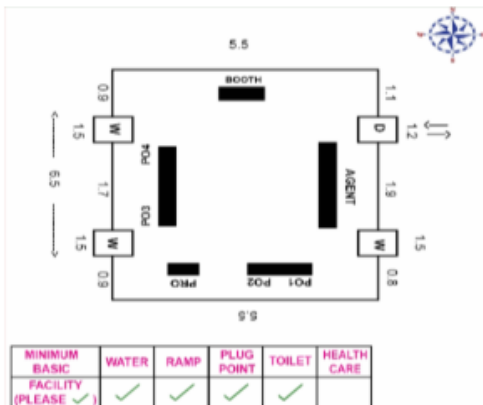

Google Map View

Polling Station Building Front View

Polling Station Front View

Cad View

Key MAP View

1 பெயர் : பாலகிருஷ்ணன் - தந்தையின் பெயர்: வரதராஜி - வீட்டு எண் : 1 வயது : 62 பாலினம் : ஆண்	TDG1831882 Photo is available	2 பெயர் : ரேவதி - கணவர் பெயர்: பாலகிருஷ்ணன் - வீட்டு எண் : 1 வயது : 54 பாலினம் : பெண்	TDG1831890 Photo is available	3 பெயர் : திவ்யா - தந்தையின் பெயர்: பாலகிருஷ்ணன் - வீட்டு எண் : 1 வயது : 32 பாலினம் : பெண்	TDG0638833 Photo is available
4 பெயர் : ஜெயகுமார் - தாயின் பெயர்: குமுதா - வீட்டு எண் : 1 வயது : 31 பாலினம் : ஆண்	TDG0638874 Photo is available	5 பெயர் : கிருஷ்ணகுமார் தந்தையின் பெயர்: பலராமன் வீட்டு எண் : 1 வயது : 22 பாலினம் : ஆண்	TDG2040525 Photo is available	6 பெயர் : கலைவாணி தாயின் பெயர்: கமலா வீட்டு எண் : 1 வயது : 26 பாலினம் : பெண்	TDG1099761 Photo is available
7 பெயர் : மணிமேகலை - கணவர் பெயர்: ஆதிகேசவலு - வீட்டு எண் : 2 வயது : 60 பாலினம் : பெண்	TDG1831908 Photo is available	8 பெயர் : தினேஷ்குமார் - தந்தையின் பெயர்: அதிகேசவலு - வீட்டு எண் : 2 வயது : 44 பாலினம் : ஆண்	MNY2185510 Photo is available	9 பெயர் : ரிஷியந்தி - கணவர் பெயர்: தினேஷ்குமார் - வீட்டு எண் : 2 வயது : 43 பாலினம் : பெண்	MNY2185494 Photo is available
10 பெயர் : பாஸ்கரன் - தந்தையின் பெயர்: பூலோகம் - வீட்டு எண் : 3 வயது : 66 பாலினம் : ஆண்	TDG1831916 Photo is available	11 பெயர் : மஞ்சளா - கணவர் பெயர்: பாஸ்கரன் - வீட்டு எண் : 3 வயது : 60 பாலினம் : பெண்	TDG1831924 Photo is available	12 பெயர் : சூபினேஷ் தந்தையின் பெயர்: ஏழுமலை வீட்டு எண் : 3 வயது : 21 பாலினம் : ஆண்	TDG2133031 Photo is available
13 பெயர் : அருண் - தந்தையின் பெயர்: அர்ஜீனன் - வீட்டு எண் : 4 வயது : 33 பாலினம் : ஆண்	TDG0852434 Photo is available	14 பெயர் : சுப்பிரமணி - தந்தையின் பெயர்: நடேசன் - வீட்டு எண் : 6 வயது : 69 பாலினம் : ஆண்	MNY1574680 Photo is available	15 பெயர் : ரமணி கணவர் பெயர்: கந்தசாமி வீட்டு எண் : 7 வயது : 44 பாலினம் : பெண்	TDG1888205 Photo is available
16 பெயர் : செளந்தரி - கணவர் பெயர்: பாலகிருஷ்ணன் - வீட்டு எண் : 7 வயது : 43 பாலினம் : பெண்	MNY1261718 Photo is available	17 பெயர் : ர லோகேஷ்வரி ர லோகேஷ்வரி தந்தையின் பெயர்: ரவி ரவி வீட்டு எண் : 8 வயது : 21 பாலினம் : பெண்	TDG2243616 Photo is available	18 பெயர் : குமாரசாமி - தந்தையின் பெயர்: பெருமாள் - வீட்டு எண் : 11-90 வயது : 49 பாலினம் : ஆண்	MNY2929438 Photo is available
19 பெயர் : அம்பேஸ்வரி - கணவர் பெயர்: குமாரசாமி - வீட்டு எண் : 11-90 வயது : 38 பாலினம் : பெண்	TDG0247742 Photo is available	20 பெயர் : சதிஷ் பி தந்தையின் பெயர்: பிரபாகரன் வீட்டு எண் : 33 வயது : 23 பாலினம் : ஆண்	TDG2006229 Photo is available	21 பெயர் : சத்தியா - கணவர் பெயர்: கோவிந்தன் - வீட்டு எண் : 118 வயது : 36 பாலினம் : பெண்	TDG0638924 Photo is available
22 பெயர் : கோவிந்தன் - தந்தையின் பெயர்: ராஜி - வீட்டு எண் : 188 வயது : 41 பாலினம் : ஆண்	MNY2929412 Photo is available				