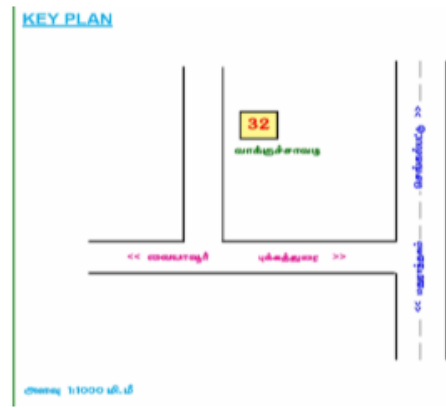

வாக்காளர் பதிவு அலுவலரின்
கையொப்பம்

Nazri Naksha

Google Map View

Polling Station Building Front View

Polling Station Front View

Cad View

Key MAP View

சட்டமன்றத் தொகுதியின் எண் மற்றும் பெயர் : 35-மதுரைநகம்
பிரிவு எண் மற்றும் பெயர் 1-வையாவூர் (ஊ) மற்றும் (வ.கி), வார்டு1 காலணி முதல் தெரு