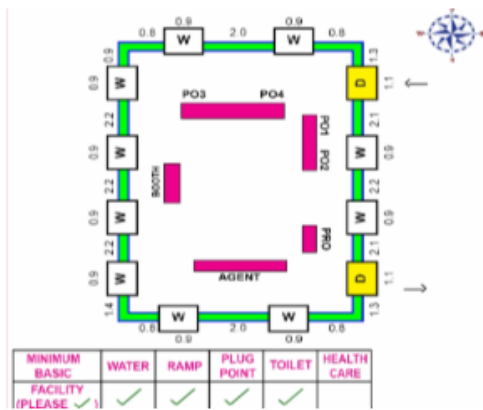

Nazri Naksha

Google Map View

Polling Station Building Front View

Polling Station Front View

Cad View

Key MAP View

சட்டமன்றத் தொகுதியின் எண் மற்றும் பெயர் : 35-மதுராதகம்
பிரிவு எண் மற்றும் பெயர் 1-அண்டவாக்கம் (ஊ) மற்றும் (வ.கி), வார்டு 3 மேட்டு தெரு