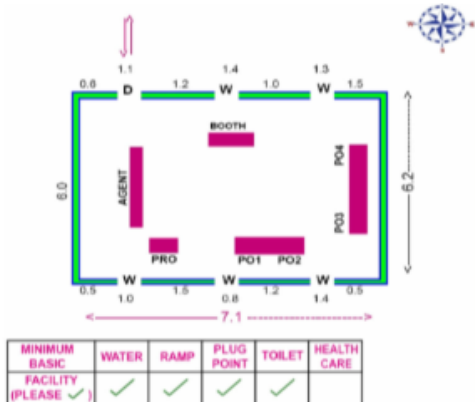

Cad View

Key MAP View