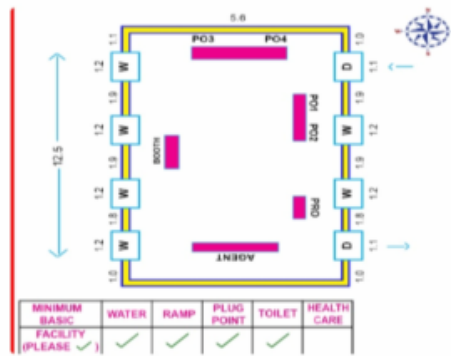

Google Map View

Polling Station Building Front View

Polling Station Front View

Cad View

Key MAP View

1	TDG1162924
பெயர் : ரமாதேவி - கணவர் பெயர்: பொப்பாசுப்பர் - வீட்டு எண் : 3 வயது : 61 பாலினம் : பெண்	Photo is available