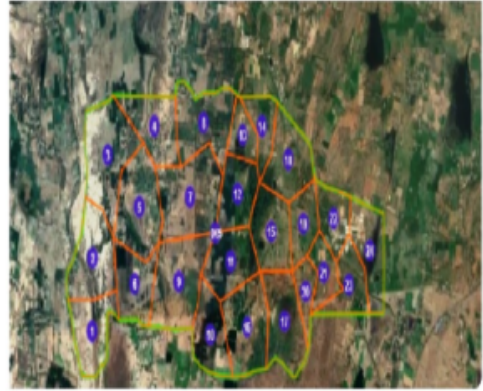

Google Map View