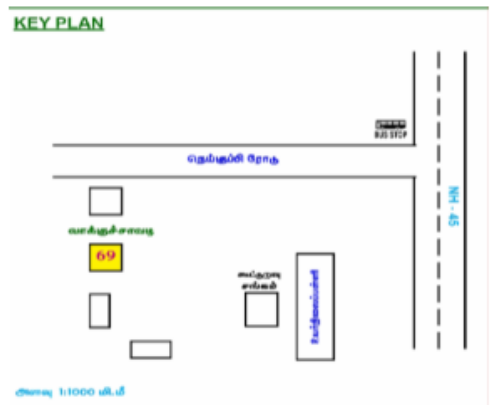

Google Map View

Polling Station Building Front View

Polling Station Front View

Cad View

Key MAP View

1	MNY2898021	பெயர் : லோகநாதன் - தந்தையின் பெயர் : பாண்டிரங்கமுதலியார் - வீட்டு எண் : 1 வயது : 51 பாலினம் : ஆண்	Photo is available	2	TDG0781195	பெயர் : முனியம்மாள் - கணவர் பெயர் : வேலாயுதம் - வீட்டு எண் : 1 வயது : 46 பாலினம் : பெண்	Photo is available	3	MNY2482339	பெயர் : பிரியா - கணவர் பெயர் : லோகநாதன் - வீட்டு எண் : 1 வயது : 44 பாலினம் : பெண்	Photo is available
4	TDG0781211	பெயர் : பிரமிளா - கணவர் பெயர் : ரமேஷ் - வீட்டு எண் : 1 வயது : 36 பாலினம் : பெண்	Photo is available	5	TDG0565994	பெயர் : ஜெகதாம்பாள் - கணவர் பெயர் : மோகம்கரம் - வீட்டு எண் : 1 வயது : 32 பாலினம் : பெண்	Photo is available	6	TDG0781187	பெயர் : சுகன்யா - கணவர் பெயர் : செல்வகுமார் - வீட்டு எண் : 1 வயது : 30 பாலினம் : பெண்	Photo is available
7	TDG1002237	பெயர் : மாத்தேஷ் - தந்தையின் பெயர் : வீரராகவன் - வீட்டு எண் : 1 வயது : 27 பாலினம் : ஆண்	Photo is available	8	TDG2069391	பெயர் : யுவராஜ் தந்தையின் பெயர் : லோகநாதன் வீட்டு எண் : 1 வயது : 22 பாலினம் : ஆண்	Photo is available	9	MNY2898039	பெயர் : லலிதா - கணவர் பெயர் : லீலாவினோதன் - வீட்டு எண் : 2 வயது : 68 பாலினம் : பெண்	Photo is available
10	MNY2898047	பெயர் : சேகர் - தந்தையின் பெயர் : லீலாவினோதன் - வீட்டு எண் : 2 வயது : 49 பாலினம் : ஆண்	Photo is available	11	TDG1384072	பெயர் : துரைக்கண்ணு - தந்தையின் பெயர் : கோதண்டபாணி - வீட்டு எண் : 3 வயது : 77 பாலினம் : ஆண்	Photo is available	12	TDG1173863	பெயர் : நிர்மலா - கணவர் பெயர் : துரைக்கண்ணு - வீட்டு எண் : 3 வயது : 75 பாலினம் : பெண்	Photo is available
13	MNY1270388	பெயர் : கமலக்கண்ணன் - தந்தையின் பெயர் : துரைக்கண்ணு - வீட்டு எண் : 3 வயது : 46 பாலினம் : ஆண்	Photo is available	14	TDG0194860	பெயர் : சந்திரா - கணவர் பெயர் : சேகர் - வீட்டு எண் : 3 வயது : 46 பாலினம் : பெண்	Photo is available	15	TDG0195008	பெயர் : தேவிகா - கணவர் பெயர் : கமலக்கண்ணன் - வீட்டு எண் : 3 வயது : 44 பாலினம் : பெண்	Photo is available
16	TDG1384098	பெயர் : சாவித்திரி - கணவர் பெயர் : பார்த்திபன் - வீட்டு எண் : 4 வயது : 53 பாலினம் : பெண்	Photo is available	17	TDG0371864	பெயர் : விக்னேஷ் - தந்தையின் பெயர் : பார்த்திபன் - வீட்டு எண் : 4 வயது : 34 பாலினம் : ஆண்	Photo is available	S 18	TDG1148139	பெயர் : செளந்தர்யா தந்தையின் பெயர் : பார்த்திபன் வீட்டு எண் : 4 வயது : 27 பாலினம் : பெண்	Photo is available
19	TDG2102242	பெயர் : ராஜேஷ் தந்தையின் பெயர் : தர்மலிங்கம் வீட்டு எண் : 4சி வயது : 38 பாலினம் : ஆண்	Photo is available	20	TDG1072743	பெயர் : அஜீத்குமார் தந்தையின் பெயர் : ஆறுமுகம் வீட்டு எண் : 5 வயது : 26 பாலினம் : ஆண்	Photo is available	21	TDG1135532	பெயர் : லக்ஷ்மி கணவர் பெயர் : செல்வராஜ் வீட்டு எண் : 6/1 வயது : 50 பாலினம் : பெண்	Photo is available
22	MNY2895324	பெயர் : முனியம்மாள் - கணவர் பெயர் : சண்முகம் - வீட்டு எண் : 7 வயது : 65 பாலினம் : பெண்	Photo is available	23	MNY1274273	பெயர் : செல்வகுமார் - தாயின் பெயர் : பொன்னம்மாள் - வீட்டு எண் : 7 வயது : 43 பாலினம் : ஆண்	Photo is available	24	TDG1384122	பெயர் : பொன்னம்மாள் - கணவர் பெயர் : ஆறுமுகநாயக்கர் - வீட்டு எண் : 8 வயது : 70 பாலினம் : பெண்	Photo is available
25	TDG0270967	பெயர் : மணிகண்டன் - தந்தையின் பெயர் : கன்னியப்பன் - வீட்டு எண் : 8 வயது : 38 பாலினம் : ஆண்	Photo is available	26	TDG0158063	பெயர் : மல்லிகா - கணவர் பெயர் : முனுசாமிநாயக்கர் - வீட்டு எண் : 9 வயது : 60 பாலினம் : பெண்	Photo is available	27	MNY1270081	பெயர் : துண்சேகரன் - தந்தையின் பெயர் : சண்முகநாயக்கர் - வீட்டு எண் : 9 வயது : 46 பாலினம் : ஆண்	Photo is available
28	MNY1243112	பெயர் : ஜெயசீலன் - தந்தையின் பெயர் : சண்முகம் - வீட்டு எண் : 9 வயது : 42 பாலினம் : ஆண்	Photo is available	29	MNY2862803	பெயர் : ரமேஷ் - தந்தையின் பெயர் : சண்முகம் - வீட்டு எண் : 9 வயது : 41 பாலினம் : ஆண்	Photo is available	30	TDG0271205	பெயர் : தேவி - கணவர் பெயர் : ஜெயசீலன் - வீட்டு எண் : 9 வயது : 35 பாலினம் : பெண்	Photo is available