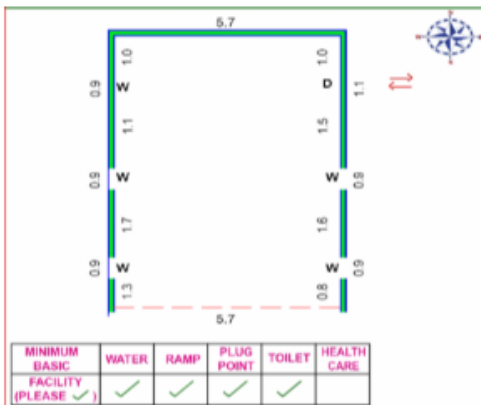

Google Map View

Polling Station Building Front View

Polling Station Front View

Cad View

Key MAP View

1	MNY2898021	பெயர் : லோகநாதன் - தந்தையின் பெயர் : பாண்டிரங்கமுதலியார் - வீட்டு எண் : 1 வயது : 51 பாலினம் : ஆண்	Photo is available	2	TDG0781195	பெயர் : முனியம்மாள் - கணவர் பெயர் : வேலாயுதம் - வீட்டு எண் : 1 வயது : 46 பாலினம் : பெண்	Photo is available	3	MNY2482339	பெயர் : பிரியா - கணவர் பெயர் : லோகநாதன் - வீட்டு எண் : 1 வயது : 44 பாலினம் : பெண்	Photo is available
4	TDG0781211	பெயர் : பிரமிளா - கணவர் பெயர் : ரமேஷ் - வீட்டு எண் : 1 வயது : 36 பாலினம் : பெண்	Photo is available	5	TDG0565994	பெயர் : ஜெகதாம்பாள் - கணவர் பெயர் : மோகம்கரம் - வீட்டு எண் : 1 வயது : 32 பாலினம் : பெண்	Photo is available	6	TDG0781187	பெயர் : சுகன்யா - கணவர் பெயர் : செல்வகுமார் - வீட்டு எண் : 1 வயது : 30 பாலினம் : பெண்	Photo is available
7	TDG1002237	பெயர் : மாத்தேஷ் - தந்தையின் பெயர் : வீரராகவன் - வீட்டு எண் : 1 வயது : 27 பாலினம் : ஆண்	Photo is available	8	TDG2069391	பெயர் : யுவராஜ் தந்தையின் பெயர் : லோகநாதன் வீட்டு எண் : 1 வயது : 22 பாலினம் : ஆண்	Photo is available	9	MNY2898039	பெயர் : லலிதா - கணவர் பெயர் : லீலாவினோதன் - வீட்டு எண் : 2 வயது : 68 பாலினம் : பெண்	Photo is available
10	MNY2898047	பெயர் : சேகர் - தந்தையின் பெயர் : லீலாவினோதன் - வீட்டு எண் : 2 வயது : 49 பாலினம் : ஆண்	Photo is available	11	TDG1384072	பெயர் : துரைக்கண்ணு - தந்தையின் பெயர் : கோதண்டபாணி - வீட்டு எண் : 3 வயது : 77 பாலினம் : ஆண்	Photo is available	12	TDG1173863	பெயர் : நிர்மலா - கணவர் பெயர் : துரைக்கண்ணு - வீட்டு எண் : 3 வயது : 75 பாலினம் : பெண்	Photo is available
13	MNY1270388	பெயர் : கமலக்கண்ணன் - தந்தையின் பெயர் : துரைக்கண்ணு - வீட்டு எண் : 3 வயது : 46 பாலினம் : ஆண்	Photo is available	14	TDG0194860	பெயர் : சந்திரா - கணவர் பெயர் : சேகர் - வீட்டு எண் : 3 வயது : 46 பாலினம் : பெண்	Photo is available	15	TDG0195008	பெயர் : தேவிகா - கணவர் பெயர் : கமலக்கண்ணன் - வீட்டு எண் : 3 வயது : 44 பாலினம் : பெண்	Photo is available
16	TDG1384098	பெயர் : சாவித்திரி - கணவர் பெயர் : பார்த்திபன் - வீட்டு எண் : 4 வயது : 53 பாலினம் : பெண்	Photo is available	17	TDG0371864	பெயர் : விக்னேஷ் - தந்தையின் பெயர் : பார்த்திபன் - வீட்டு எண் : 4 வயது : 34 பாலினம் : ஆண்	Photo is available	S 18	TDG1148139	பெயர் : செளந்தர்யா தந்தையின் பெயர் : பார்த்திபன் வீட்டு எண் : 4 வயது : 27 பாலினம் : பெண்	Photo is available
19	TDG2102242	பெயர் : ராஜேஷ் தந்தையின் பெயர் : தர்மலிங்கம் வீட்டு எண் : 4சி வயது : 38 பாலினம் : ஆண்	Photo is available	20	TDG1072743	பெயர் : அஜீத்குமார் தந்தையின் பெயர் : ஆறுமுகம் வீட்டு எண் : 5 வயது : 26 பாலினம் : ஆண்	Photo is available	21	TDG1135532	பெயர் : லக்ஷ்மி கணவர் பெயர் : செல்வராஜ் வீட்டு எண் : 6/1 வயது : 50 பாலினம் : பெண்	Photo is available
22	MNY2895324	பெயர் : முனியம்மாள் - கணவர் பெயர் : சண்முகம் - வீட்டு எண் : 7 வயது : 65 பாலினம் : பெண்	Photo is available	23	MNY1274273	பெயர் : செல்வகுமார் - தாயின் பெயர் : பொன்னம்மாள் - வீட்டு எண் : 7 வயது : 43 பாலினம் : ஆண்	Photo is available	24	TDG1384122	பெயர் : பொன்னம்மாள் - கணவர் பெயர் : ஆறுமுகநாயக்கர் - வீட்டு எண் : 8 வயது : 70 பாலினம் : பெண்	Photo is available
25	TDG0270967	பெயர் : மணிகண்டன் - தந்தையின் பெயர் : கன்னியப்பன் - வீட்டு எண் : 8 வயது : 38 பாலினம் : ஆண்	Photo is available	26	TDG0158063	பெயர் : மல்லிகா - கணவர் பெயர் : முனுசாமிநாயக்கர் - வீட்டு எண் : 9 வயது : 60 பாலினம் : பெண்	Photo is available	27	MNY1270081	பெயர் : துண்சேகரன் - தந்தையின் பெயர் : சண்முகநாயக்கர் - வீட்டு எண் : 9 வயது : 46 பாலினம் : ஆண்	Photo is available
28	MNY1243112	பெயர் : ஜெயசீலன் - தந்தையின் பெயர் : சண்முகம் - வீட்டு எண் : 9 வயது : 42 பாலினம் : ஆண்	Photo is available	29	MNY2862803	பெயர் : ரமேஷ் - தந்தையின் பெயர் : சண்முகம் - வீட்டு எண் : 9 வயது : 41 பாலினம் : ஆண்	Photo is available	30	TDG0271205	பெயர் : தேவி - கணவர் பெயர் : ஜெயசீலன் - வீட்டு எண் : 9 வயது : 35 பாலினம் : பெண்	Photo is available